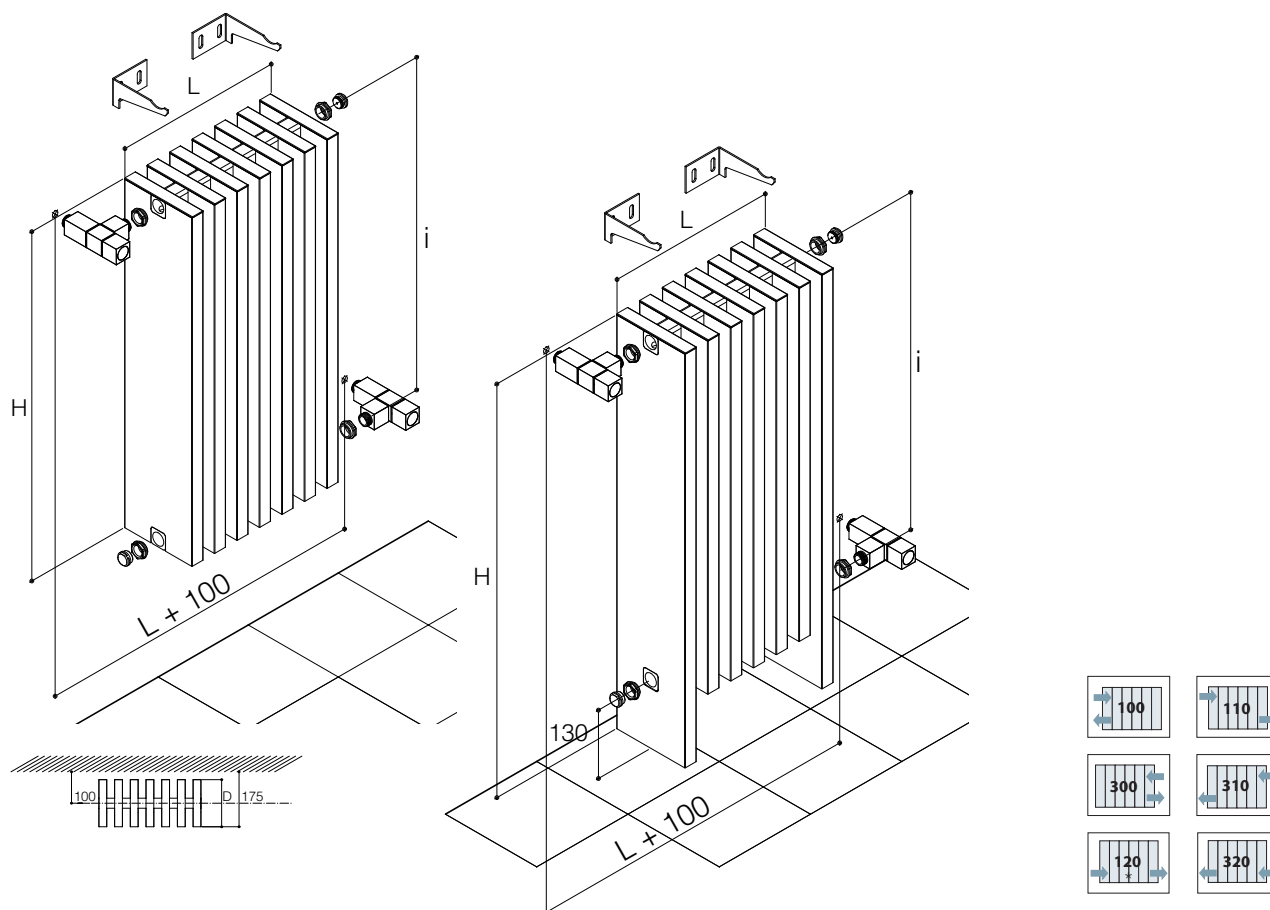

VD 0104

Toutes les dimensions sont en millimètres.

Puissances en Watts

Radiateur en aluminium

Disponible avec ou sans pieds

	H (mm)	D (mm)	L (mm)	 (lt)	 (W)			i (mm) 	 RAL	 LUX-SAT-MAT
					$\Delta t 50^\circ$	$\Delta t 30^\circ$	\mathcal{R}			
VD0104P	387	150	1025	2,5	889	489	600*	240		
VD0104P	687	150	575	2,4	1024	563	800	540		
VD0104P	687	150	825	3,4	1439	791	1250*	540		
VD0104P	687	150	1225	5,0	2104	1157	2000*	540		
VD0104P	687	150	1525	6,2	2601	1431	2300*	540		
VD0104P	1787	150	275	3,1	1328	730	1300	1640		
VD0104P	1787	150	475	5,2	2200	1210	2000*	1640		
VD0104P	1987	150	575	6,9	2636	1450	2300*	1840		
VD0104	272	150	1025	2,5	670	369	400*	240		
VD0104	572	150	575	3,4	762	419	600*	540		
VD0104	572	150	825	3,4	1080	594	900*	540		
VD0104	572	150	1225	5,0	1524	838	1400*	540		
VD0104	572	150	1525	6,2	1905	1048	1800*	540		
VD0104	1672	150	275	3,2	1080	594	1000	1640		
VD0104	1672	150	475	5,2	1800	990	1500*	1640		
VD0104	1872	150	575	6,9	2160	1188	2000*	1840		

La technicité de ce radiateur fait que, pour les puissances marquée d'un *, un ou deux éléments à l'extrémité de la résistance peuvent ne pas chauffer à forte puissance, la puissance développée restant celle annoncée.

In sede d'ordine é importante specificare il tipo di raccordo (ferro, rame, multistrato o polyetilene) e il suo diametro.
While ordering, it's important to specify fittings type (for iron, copper, multilayer or plastic pipes) and their diameter.