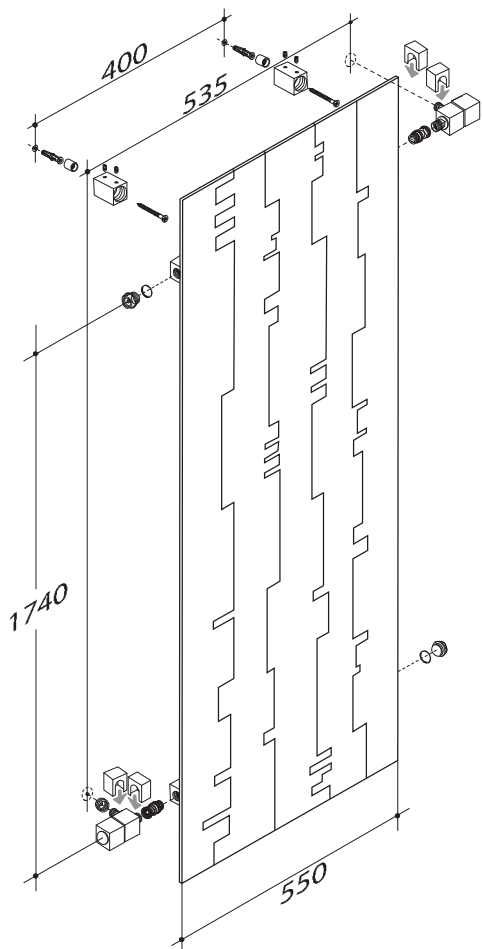

VD 0123

- 1 - Tappo
Plug - no. 1 pz.
- 2 - Valvola di sfiato
Air vent - no. 1 pz.
- 3 - Mensole
Brackets - no. 4 pz.
- 4 - Diaframma
Diaphragm - no. 1 pz

Connessioni standard
per versione orizzontale: 130 - 330
*Standard connections
for horizontal version: 120 - 330*

Connessioni standard per
versione verticale: 100 - 300 - 110 - 310
*Standard connections for
vertical version: 100 - 300 - 110 - 310*

Possibilità di connessione 120 - 320 inserendo il diaframma
Connections 120 - 320 possible mounting diaphragm