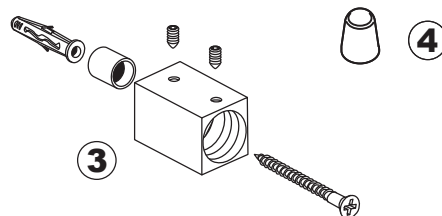

VD 0123

- 1 - Tappo
Plug - no. 1 pz.
- 2 - Valvola di sfiato
Air vent - no. 1 pz.
- 3 - Mensole
Brackets - no. 4 pz.
- 4 - Diaframma
Diaphragm - no. 1 pz

Connessioni standard
per versione orizzontale: 130 - 330
*Standard connections
for horizontal version: 120 - 330*

Connessioni standard per
versione verticale: 100 - 300 - 110 - 310
*Standard connections for
vertical version: 100 - 300 - 110 - 310*

Possibilità di connessione 120 - 320 inserendo il diaframma
Connections 120 - 320 possible mounting diaphragm