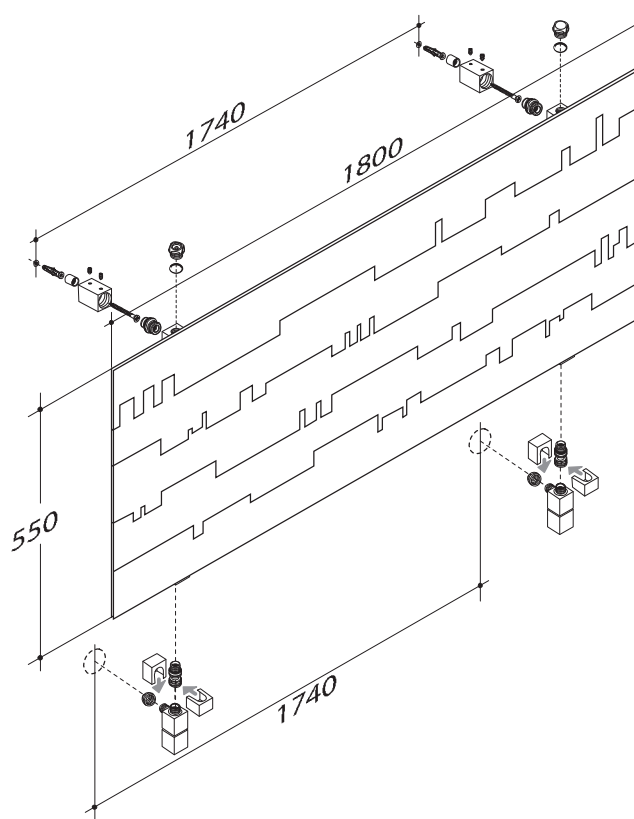

VD 0123

- 1 - Tappo
Plug - no. 1 pz.
- 2 - Valvola di sfiato
Air vent - no. 1 pz.
- 3 - Mensole
Brackets - no. 4 pz.
- 4 - Diaframma
Diaphragm - no. 1 pz

Connessioni standard
per versione orizzontale: 130 - 330
*Standard connections
for horizontal version: 120 - 330*

Connessioni standard per
versione verticale: 100 - 300 - 110 - 310
*Standard connections for
vertical version: 100 - 300 - 110 - 310*

Possibilità di connessione 120 - 320 inserendo il diaframma
Connections 120 - 320 possible mounting diaphragm