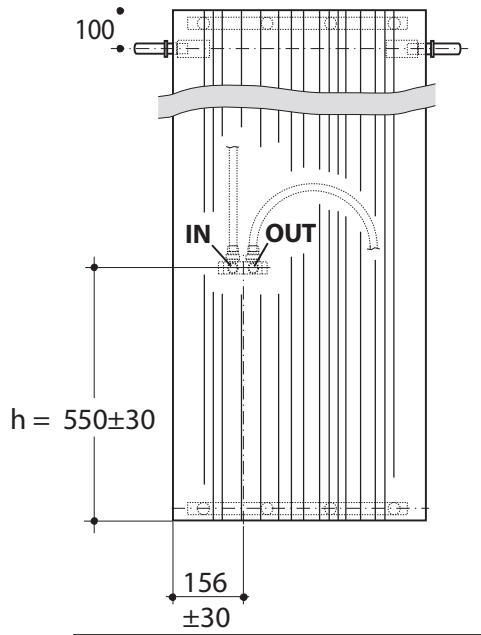

VD 0135

1 - Mensole

Brackets - no. 2 pz.

2 - Viti con tappi a pressione

Screw with pressure plugs - no. 4 pz.

Connessioni standard (vista frontale):
Standard connections (frontal view):

*Altezza minima consigliata
*Recommended minimum height