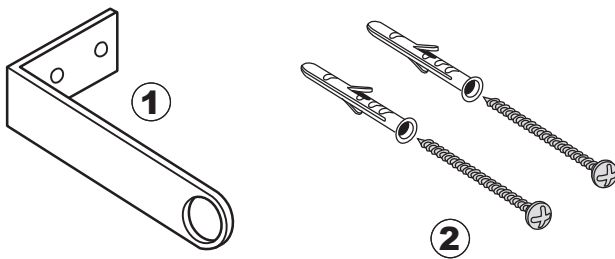

VD 0135

1 - Mensole

Brackets - no. 2 pz.

2 - Viti con tappi a pressione

Screw with pressure plugs - no. 4 pz.

Connessioni standard (vista frontale):
Standard connections (frontal view):

*Altezza minima consigliata
*Recommended minimum height