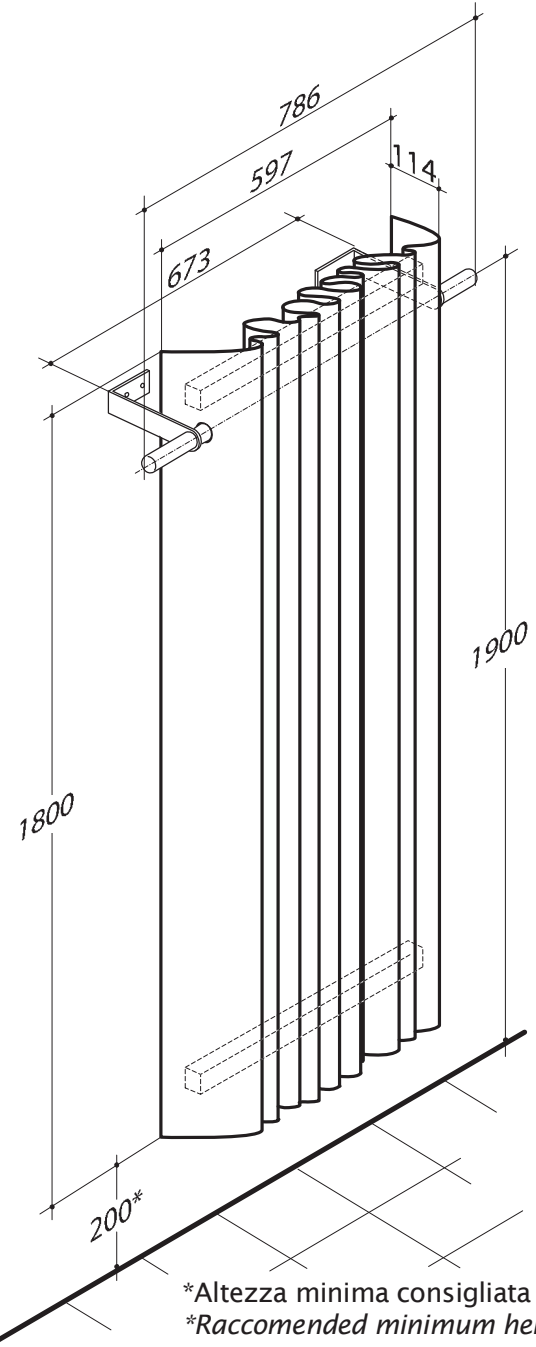

VD 0135

1 - Mensole

Brackets - no. 2 pz.

2 - Viti con tappi a pressione

Screw with pressure plugs - no. 4 pz.

Connessioni standard (vista frontale):
Standard connections (frontal view):

*Altezza minima consigliata
*Recommended minimum height