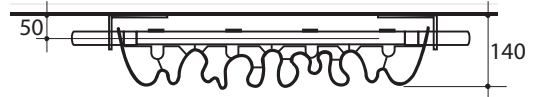

VD 0135

1 - Mensole

Brackets - no. 2 pz.

2 - Viti con tappi a pressione

Screw with pressure plugs - no. 4 pz.

Connessioni standard (vista frontale):
Standard connections (frontal view):

*Altezza minima consigliata
*Recommended minimum height