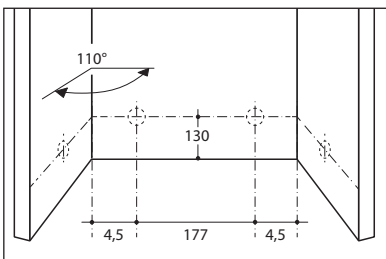

VD 0142

H (mm)	D (mm)	L (mm)	 (Watt) 
2100	280	490	1150

CONNESSIONI/CONNECTIONS