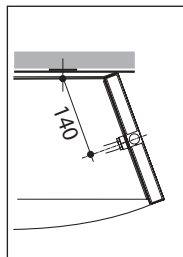

VD 0142

H (mm)	D (mm)	L (mm)	 (Watt) 
2100	280	490	1150

CONNESSIONI/CONNECTIONS