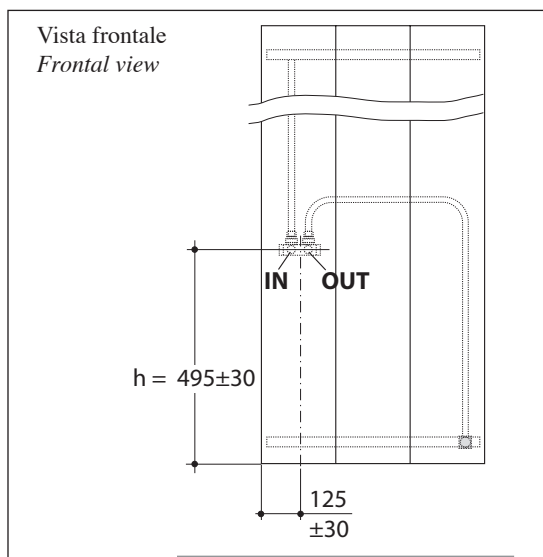

VD 0147

H (mm)	D (mm)	L (mm)	 (watt)	 	 (mm)
1800	80	750	1467	1500	50
1800	80	1250	2445	-	50

Valvole e flessibili compresi nel prezzo
 Valves and flexible connectors are included in the price

VD 0147

H (mm)	D (mm)	L (mm)	 (watt)		 (mm)
1800	80	500	 978	1000	250