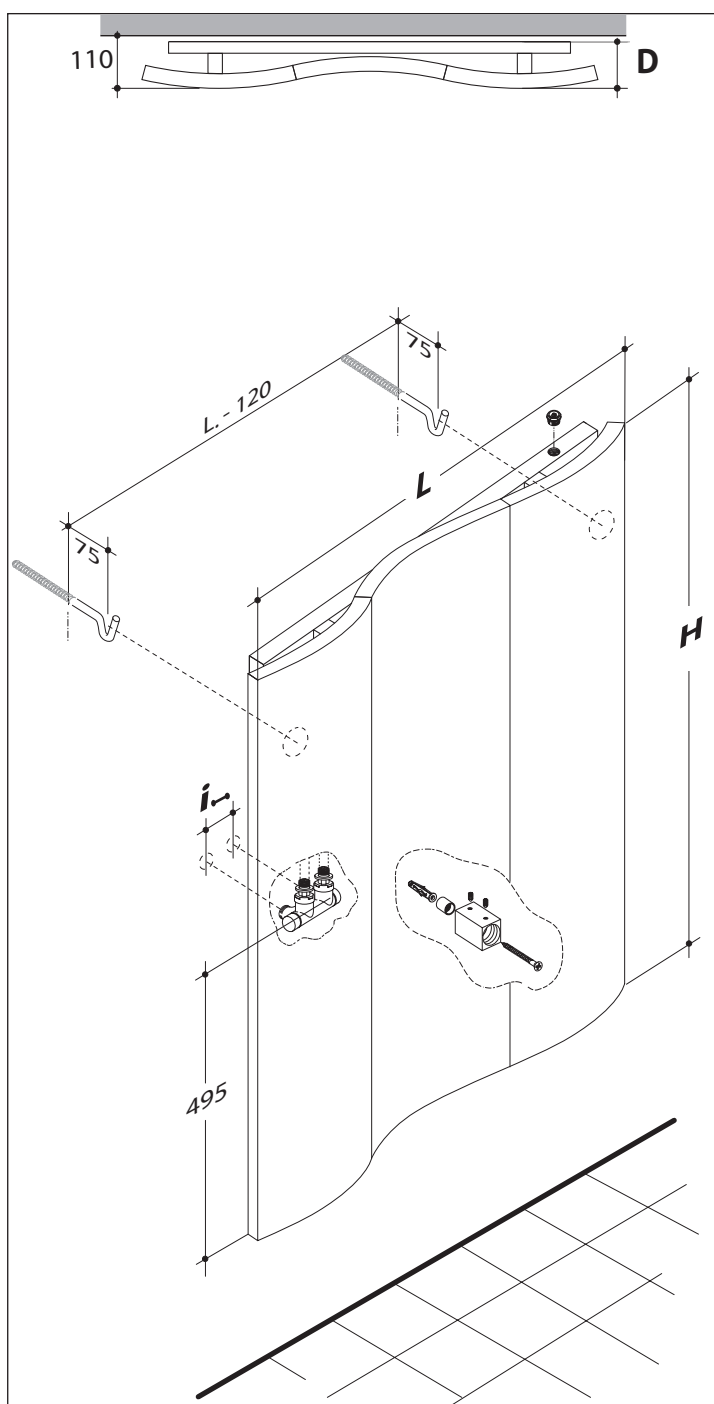

VD 0147

H (mm)	D (mm)	L (mm)	 (watt)	 	 (mm)
1800	80	750	1467	1500	50
1800	80	1250	2445	-	50

Valvole e flessibili compresi nel prezzo
 Valves and flexible connectors are included in the price

VD 0147

H (mm)	D (mm)	L (mm)	 (watt)		 (mm)
1800	80	500	 978	1000	250