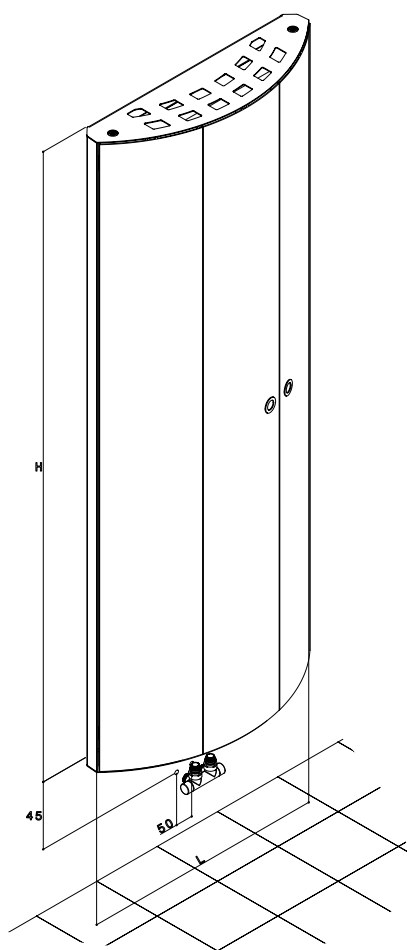

VD 0148

H (mm)	L (mm)	 (lt)	 (W)	 (mm)	 RAL	 MAT
1800	700	1,3	$\Delta t 50^\circ$ 1400	$\Delta t 30^\circ$ 770	 -	 50

Dimensions en millimetre
Radiateur en aluminium.