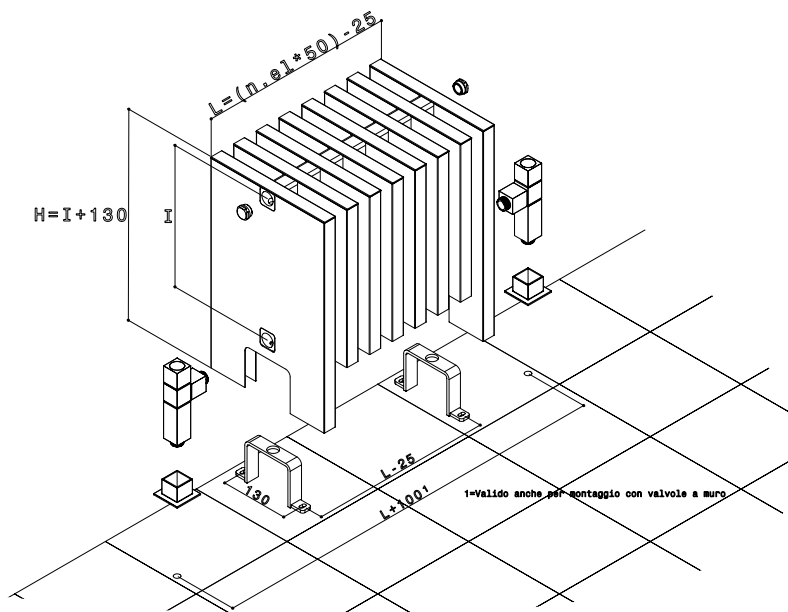

VD 0151

H (mm)	D (mm)	L (mm)	(lt)	(W)		i (mm)	RAL	Brillant - Satiné - Mat
				$\Delta t 50^\circ$	$\Delta t 30^\circ$			
400	250	575	1,6	984	541			
400	250	825	2,2	1394	767			
400	250	1025	2,8	1722	947			
400	250	1325	3,5	2214	1218			
400	250	1525	4,0	2542	1398			

*Inserendo il diaframma fornito a kit/
*By mounting the diaphragm

CONNECTIONS

Dimensions en millimètres
Radiateur en aluminium.