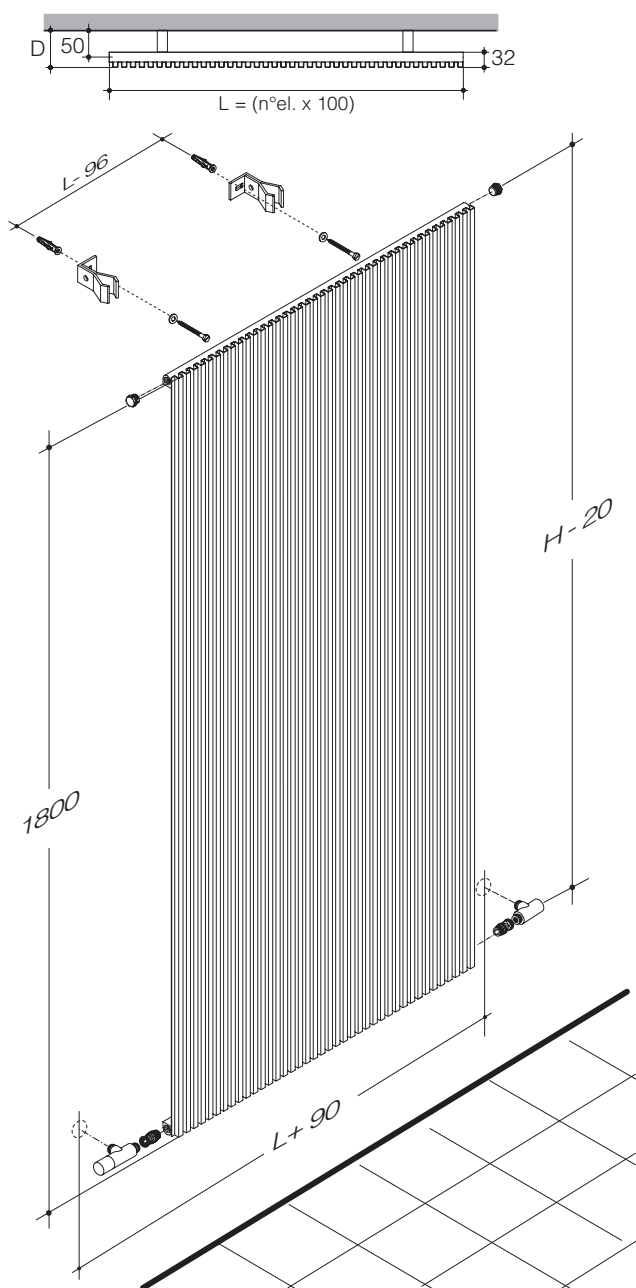

VD 0154-1

H (mm)	D (mm)	L (mm)	 (lt)	 (W)	Δt	Δt	Δt	Δt	 RAL	 LUX-SAT-MAT
					$\Delta t 50^\circ$	$\Delta t 30^\circ$	Δt	Δt		
1800	74	300	-	630	347	-	-	-		
1800	74	500	-	1050	578	-	1780	-		
1800	74	1000	-	2100	1155	-	-	-		
1000	74	1000	-	1160	638	-	-	-		

Dimensions en millimètres
Radiateur en aluminium

CONNEXIONS

*Inserendo il diaframma fornito a kit
*By mounting the diaphragm