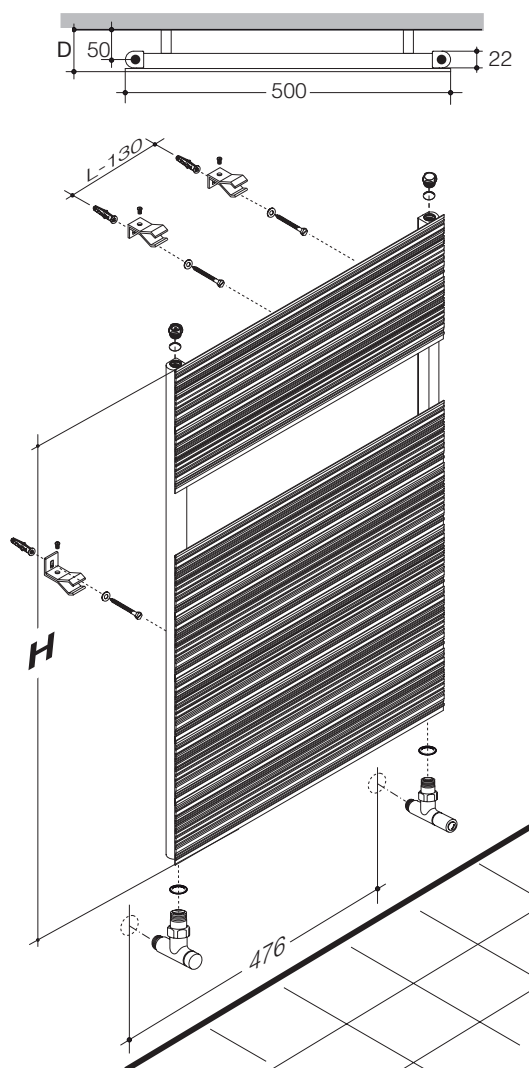

VD 0155

H (mm)	D (mm)	L (mm)	(lt)	(W)	Δt 50°	Δt 30°	i (mm)	RAL	Brillant - Satiné - Mat
800	64	500	-	378	-	350	476		
1200	64	500	-	533	-	500	476		
1500	64	500	-	662	-	600	476		
1800	64	500	-	819	-	800	476		

Dimensions en millimètres
Radiator en aluminium

CONNEXIONS