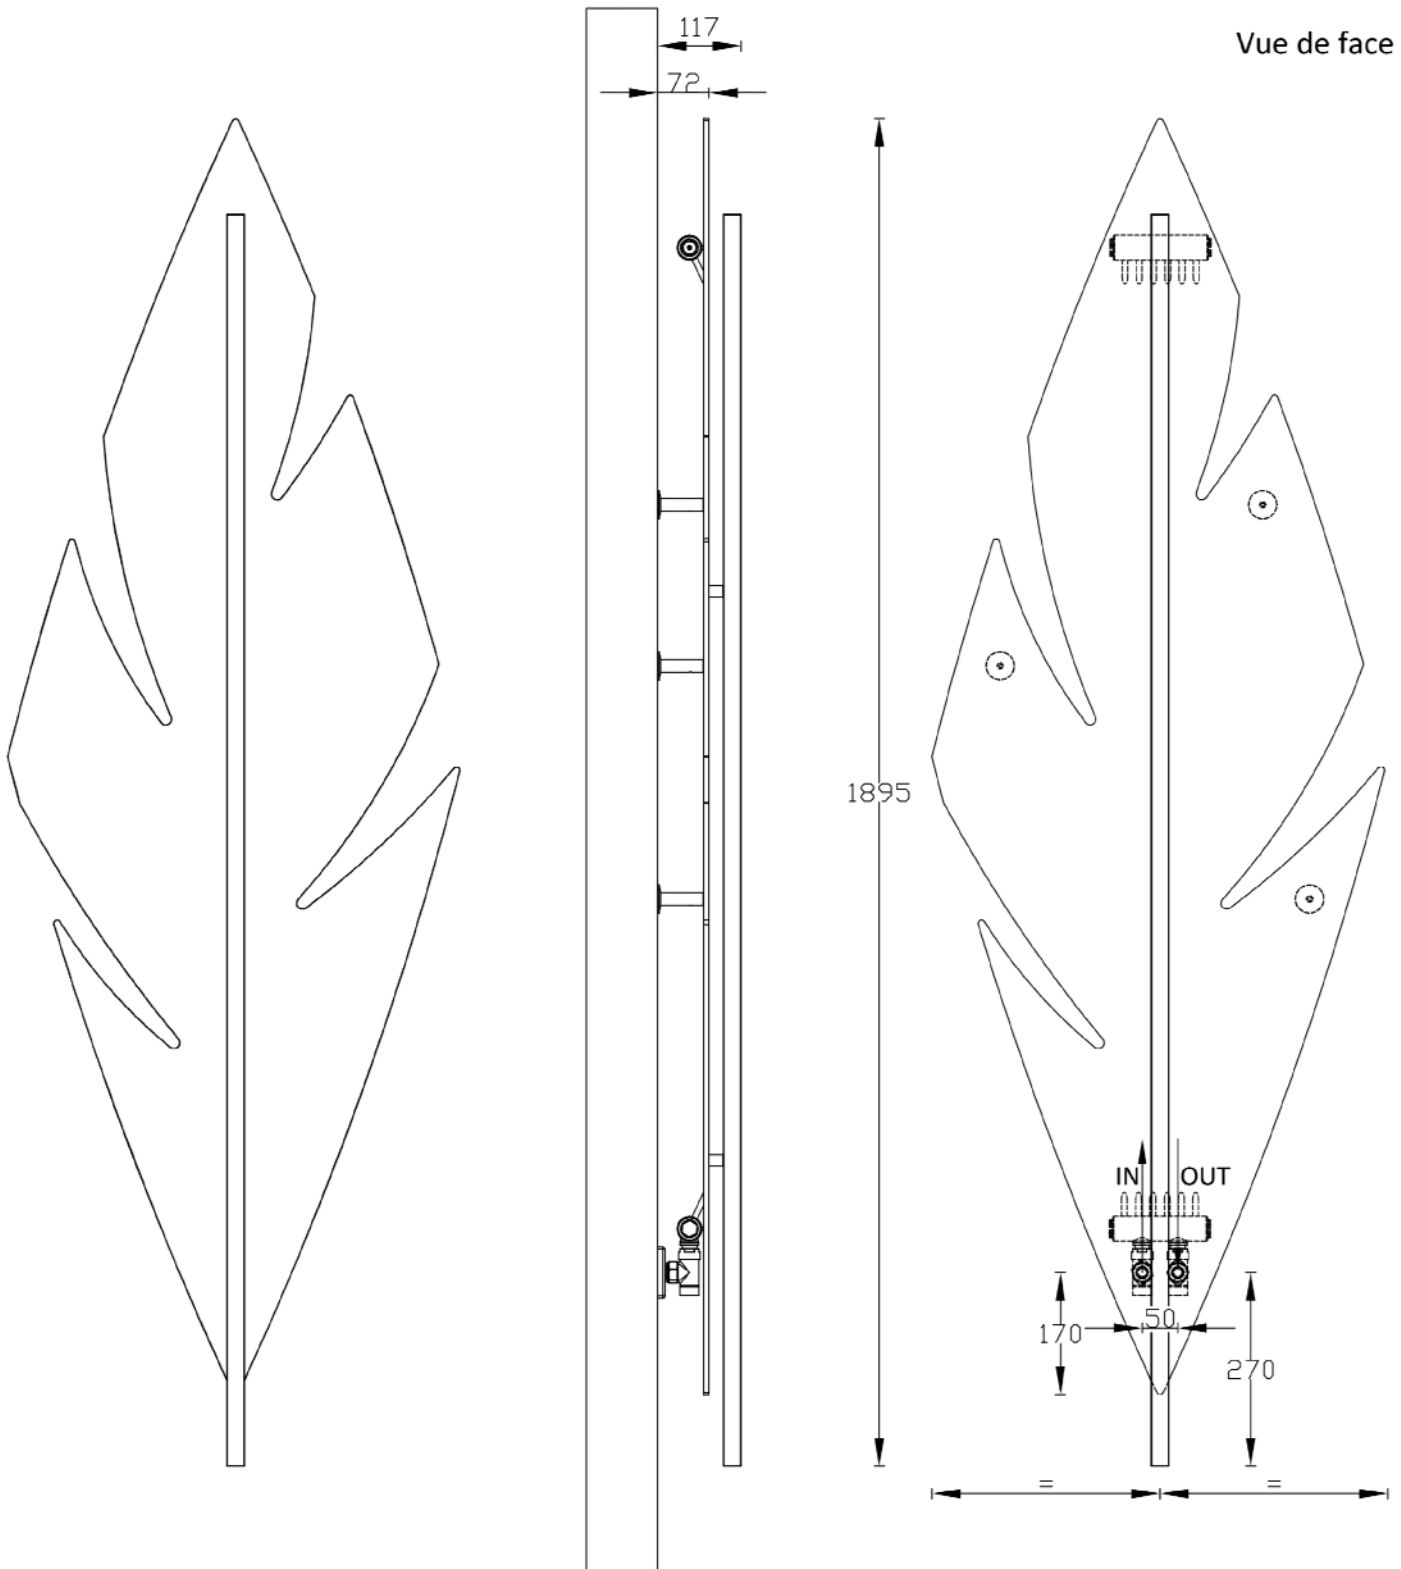

VD 1314

Version chauffage central

Heuteur mm.	Largeur mm.	Puissance Watt ΔT 50°	Contenu H2O	Poids
1800	650	580	0.65	15

Version électrique

Heuteur mm.	Largeur mm.	Puissance Watt	Poids
1800	650	580	14

Prédisposition