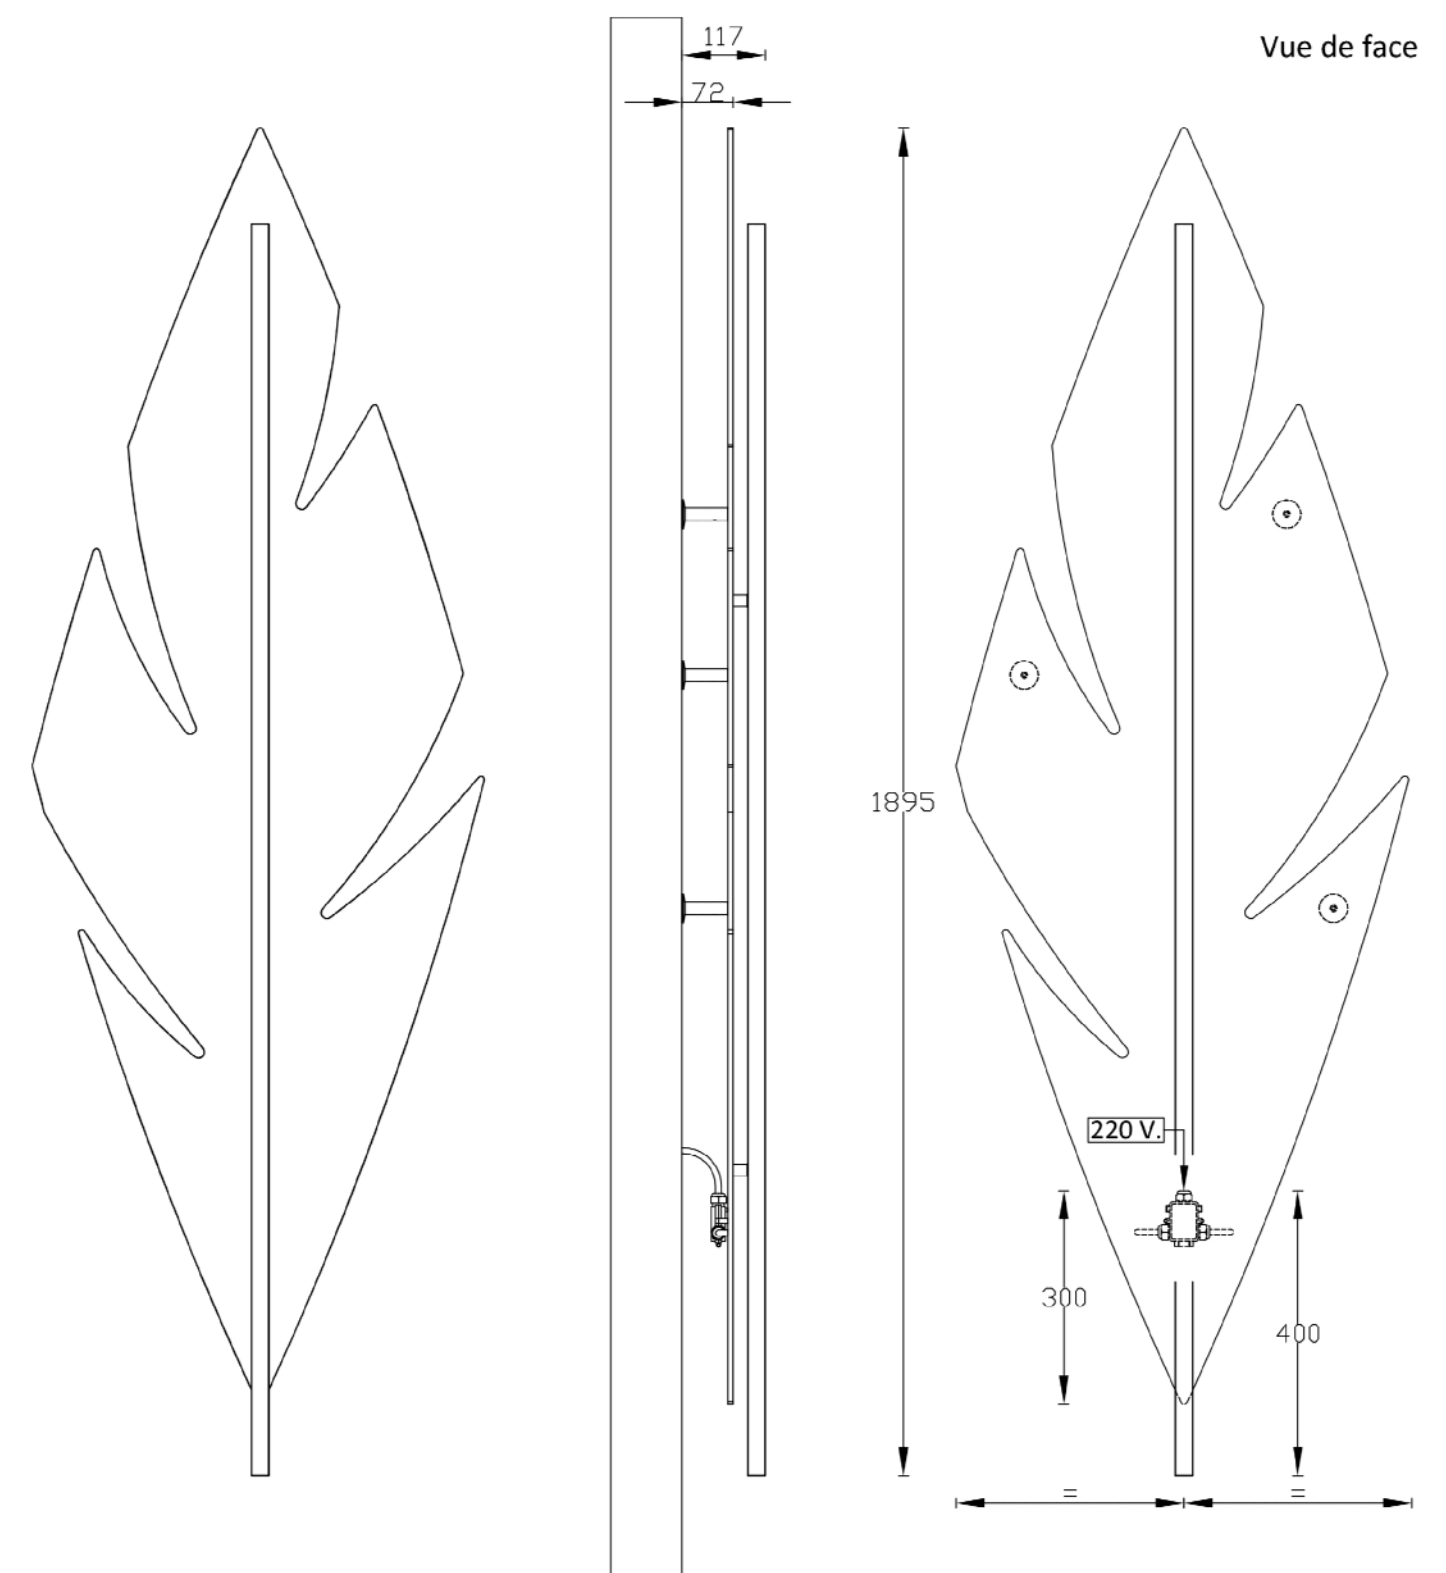

VD 1314

Version chauffage central

Heuteur mm.	Largeur mm.	Puissance Watt ΔT 50°	Contenu H2O	Poids
1800	650	580	0.65	15

Version électrique

Heuteur mm.	Largeur mm.	Puissance Watt	Poids
1800	650	580	14

Prédisposition