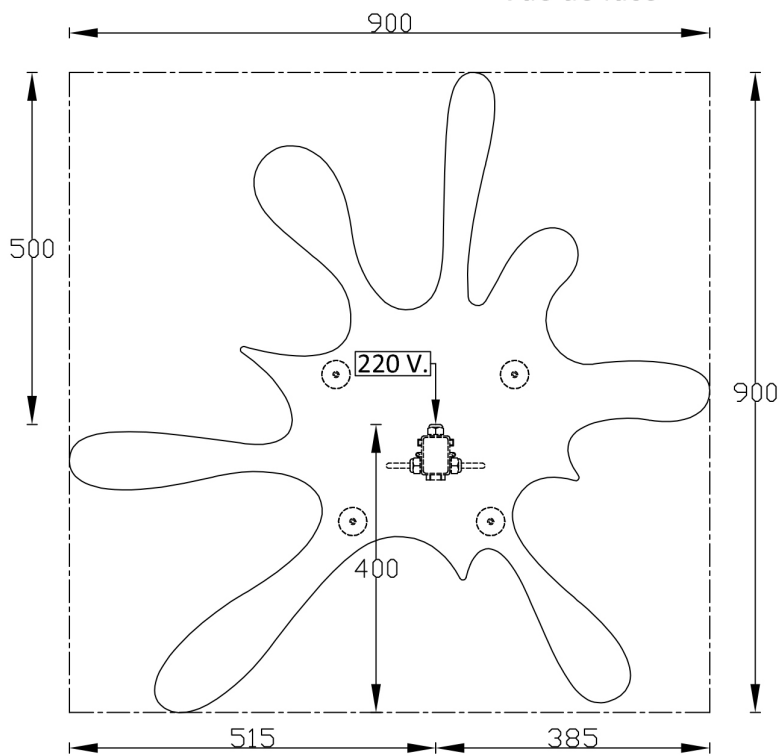

## VD 1350

Vue de face

Version électrique

Heuteur mm.	Largeur mm.	Puissance Watt	Poids
900	900	270	8