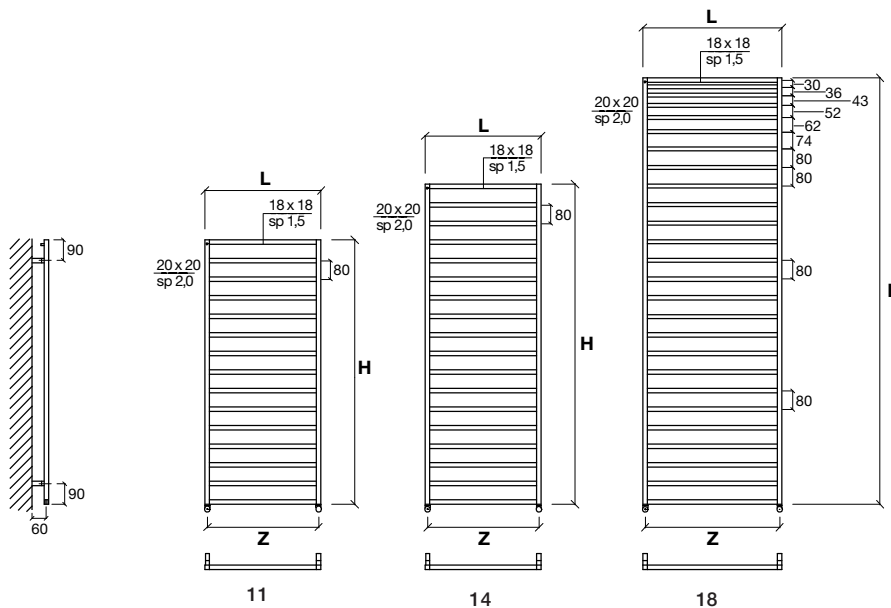

- laiton
- aluminium

**ACABADOS**

- laiton:
  - cromo
- aluminio:
  - gama de colores

**VERSIÓN ELÉCTRICA**

- disponible

**VERSIÓN MIXTA**

- no disponible

**MONTAJE CON PARED LATERAL**

- sólo previsto en la versión color

	Dimensions mm.			Puissance chauffage central	Capacité	Poids	Puissance électrique
	L	H	Z	W	Lt	kg	Watt
<b>UNI EN 442 (ΔT 50 K)</b>	500	1140	480	400	3,4	9,5	200
	600	1140	580	490	3,8	10,2	300
	500	1380	480	480	4,3	11,8	200
	600	1380	580	580	5,0	12,5	400
	500	1838	480	660	7,0	14,5	400
	600	1838	580	780	7,6	16,0	600