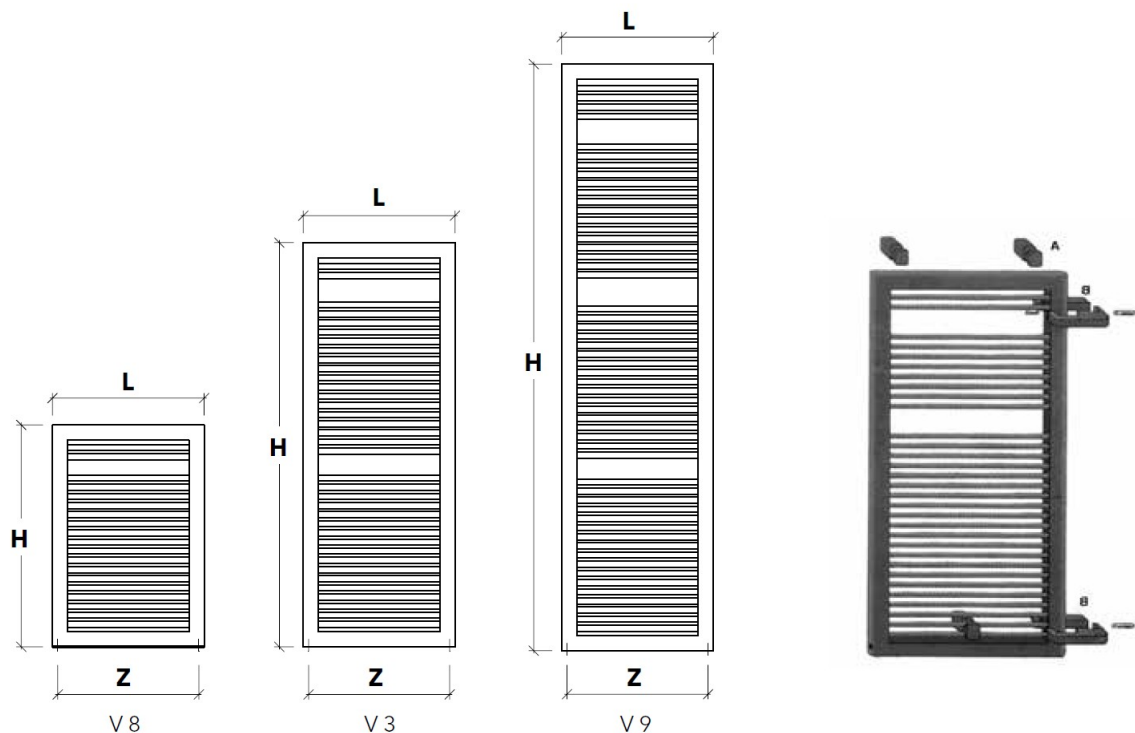

VD 3917

DIMENSIONS			Puissance chauffage central	Capacité	Poids	Puissance électrique
L	H	Z	W	Lt	Kg	Watt
450	815	409	412	3,6	9,2	300
500	815	459	451	3,9	10,0	300
600	815	559	530	4,5	11,6	300
450	1340	409	650	5,6	14,7	300
500	1340	459	712	6,0	16,2	300
600	1340	559	835	6,9	19,2	600
450	1935	409	924	7,9	20,5	300
500	1935	459	1032	8,5	22,1	300
600	1935	559	1187	9,7	25,4	600