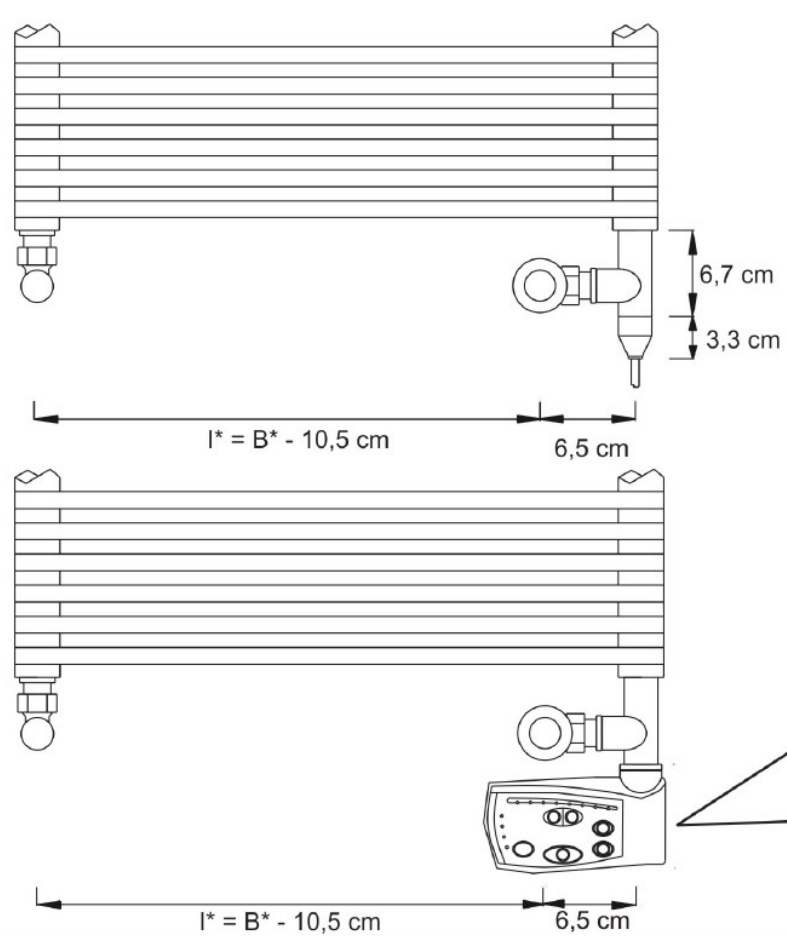

## VD 5519

Version chauffage central

## VD 5519

Version électrique

B\* = Longueur  
l\* = Entraxe