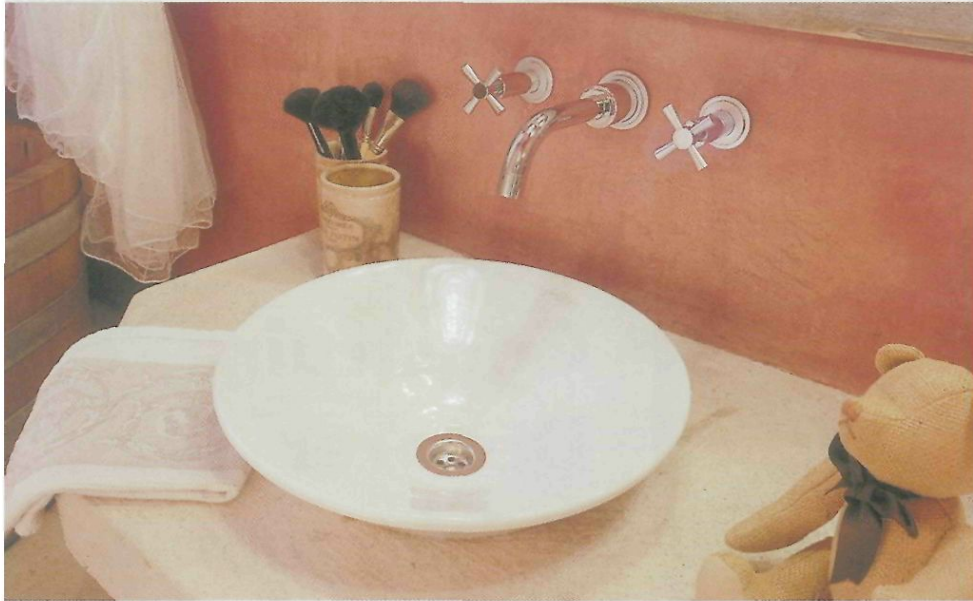

# CHAUDEMMENT MONACALE

DES LIGNES ÉPURÉES, CELLES DU SÈCHE-SERVIETTES, PAR EXEMPLE, ET DES MATIÈRES BRUTES. AINSI, LE CADRE DU MIROIR, LES ÉTAGÈRES ET LES DEUX PETITS BANCS INSTALLÉS SOUS LE PLAN DE TOILETTE, ONT ÉTÉ FABRIQUÉS SUR MESURE. ILS SONT EN BOIS DE PALETTE BRUT.

EN GUISE DE RIDEAU DE DOUCHE, UNE MOUSTIQUAIRE. SUSPENDUE AU-DESSUS DE LA BAIGNOIRE COMME ELLE LE SERAIT AU-DESSUS D'UN LIT, ELLE RETIENT LES GOUTTES D'EAU ET EN LIMITE AINSI LES PROJECTIONS. EFFICACE POUR DES DOUCHES RAISONNABLES.

Architecte Yves Pollet - Vasques à poser Manosque de Jacob Delafon - Robinetteries point d'eau et baignoire New Haven de Jado - Radiateur Chez Varella Design - Ballonge en bois sur Mesure, chez Exkis - Lampes Ikea - Miroir, étagères et marche-pieds sur mesure.