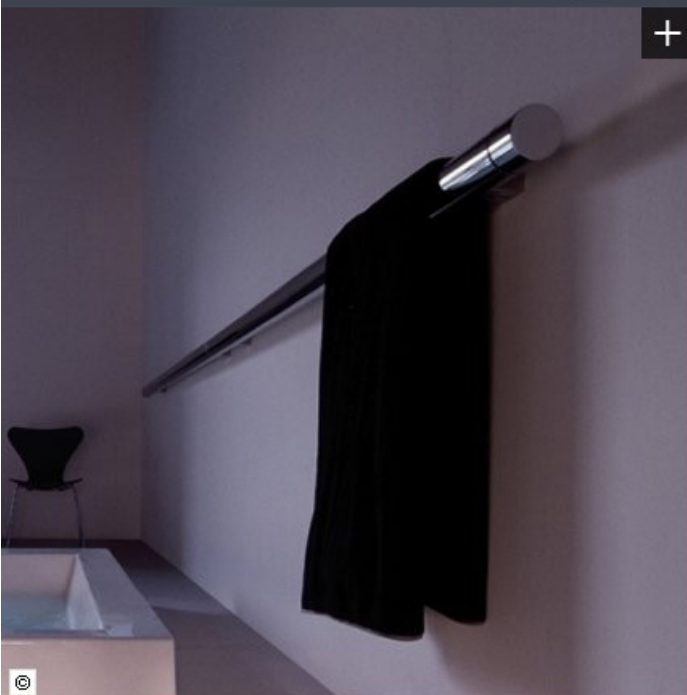

Recherchez un autre objet

sur l'explorateur design

**Chauffage comme une barre de danse – Varela Design**

Où trouver ? > Varela Design

Comme une barre de danseuse, ce chauffage tube Varela se fond dans votre pièce et la chauffe en toute discrétion. Il peut être installé verticalement ou horizontalement. Disponible en blanc ou inox et en version électrique ou chauffage central. Vendu par deux. Dim. : H 180 cm. Puissance : 438 W.

> Lancez le diaporama « Chauffage » (142)

Chauffage central – Varela Design

Où trouver ?

> [Varela Design](#)

En acier inox satiné, ce chauffage central Varela semble tout droit sorti des années 30. Design et original, il réchauffe vos pièces avec style. Dim. : H974 x L 680 mm. Puissance : 280W.

> Lancez le diaporama « Chauffage » (142)

©

Sèche-serviette VD 5132 – Varela Design

Où trouver ?

> [Varela Design](#)

Discret et élégant, ce sèche-serviette Varela peut s'installer horizontalement comme verticalement. Noir ou inox brossé, il réchauffe votre salle de bain tout en apportant une touche design. Disponible en version chauffage central ou électrique. Dim. : H 173 x L 1500 x P 93 mm

> Lancez le diaporama « Chauffage » (142)

©

Sèche-serviettes VD 4111 – Varela Design

www.varela.com

Où trouver ?

> Varela Design

Décalé et design, ce sèche-serviette en inox poli réchauffe votre salle de bains en un clin d'œil. Disponible en version chauffage central et électrique selon vos besoins. Dim. : H 1000 x L 900 mm. Puissance 544 W.