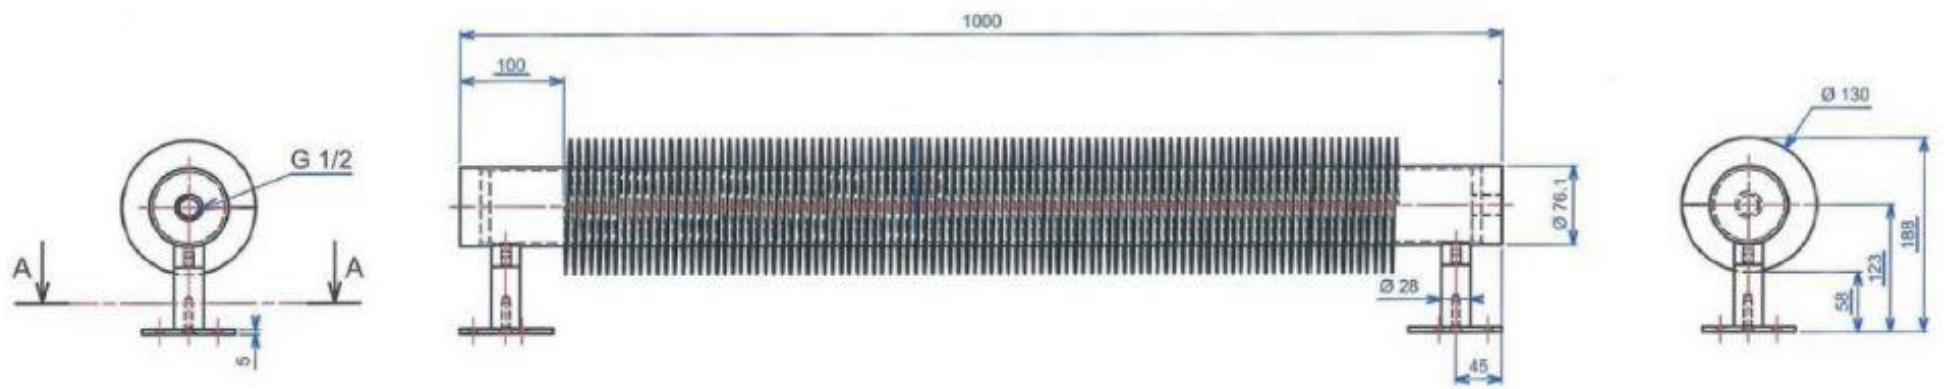

[Nous consulter pour autres tailles, autres couleurs ou autres pieds](#)

Radiateur Industriel matière **Inox**

* Modèle (VD4601 M / S)	Hauteur (mm)	Longueur (mm)	Ø ailettes (mm)	Puissance en Watt	
				ΔT50	ΔT30
4601-60-CC	190	600	130	329W	173W
4601-100-CC	190	1000	130	549W	287W
4601-125-CC	190	1250	130	686W	359W
4601-150-CC	190	1500	130	825W	432W
4601-175-CC	190	1750	130	962W	504W
4601-200-CC	190	2000	130	1099W	575W
4601-250-CC	190	2500	130	1374W	719W

[Nous consulter pour autres tailles, autres couleurs ou autres pieds](#)

* M : Mural
S : Sol

Équipement chauffage central :
voir page accessoires n°

Finitions standards :

Acier étiré à froid

ATTENTION : En pose vertical, la perte de puissance est de 17 à 20%