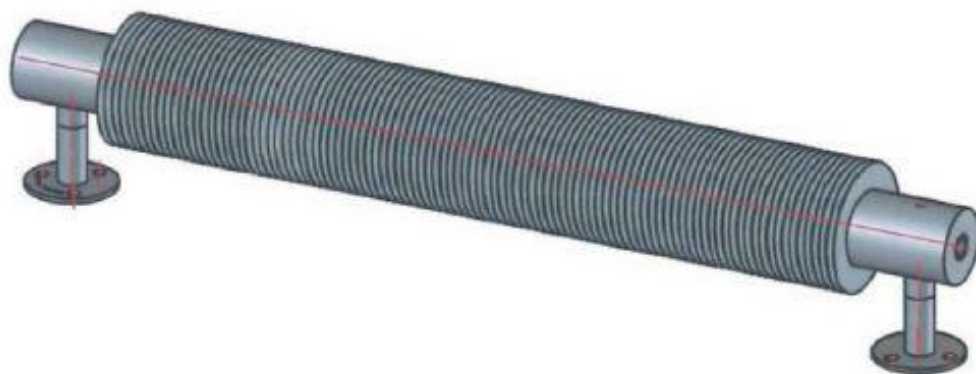

[Nous consulter pour autres tailles, autres couleurs ou autres pieds](#)

* M : Mural
S : Sol

Équipement chauffage central :
voir page accessoires n°

Finitions standards :

Acier étiré à froid

ATTENTION : En pose vertical, la perte de puissance est de 17 à 20%