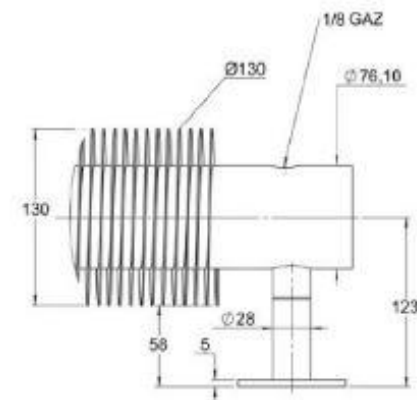

[Nous consulter pour autres tailles, autres couleurs ou autres pieds](#)

Radiateur Industriel matière **acier** (étiré à froid) **chromé**

* Modèle (VD4601 M / S)	Hauteur (mm)	Longueur (mm)	Ø ailettes (mm)	Puissance en Watt	
				ΔT50	ΔT30
4601-60-CC	190	600	130	470W	246W
4601-100-CC	190	1000	130	785W	411W
4601-125-CC	190	1250	130	980W	513W
4601-150-CC	190	1500	130	1178W	617W
4601-175-CC	190	1750	130	1374W	719W
4601-200-CC	190	2000	130	1570W	822W

[Nous consulter pour autres tailles, autres couleurs ou autres pieds](#)

Radiateur Industriel matière **Inox**

* Modèle (VD4601 M / S)	Hauteur (mm)	Longueur (mm)	Ø ailettes (mm)	Puissance en Watt	
				ΔT50	ΔT30
4601-60-CC	190	600	130	329W	173W
4601-100-CC	190	1000	130	549W	287W
4601-125-CC	190	1250	130	686W	359W
4601-150-CC	190	1500	130	825W	432W
4601-175-CC	190	1750	130	962W	504W
4601-200-CC	190	2000	130	1099W	575W
4601-250-CC	190	2500	130	1374W	719W

[Nous consulter pour autres tailles, autres couleurs ou autres pieds](#)

* M : Mural
S : Sol

Équipement chauffage central :
voir page accessoires n°

Finitions standards :

Acier étiré à froid

ATTENTION : En pose vertical, la perte de puissance est de 17 à 20%