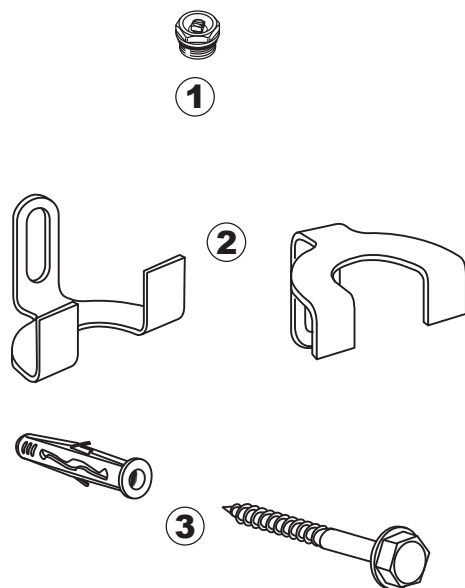

VD 0103

monotubo / *single element*

1 - Valvola di sfiato

Air vent - no. 1 pz.

2 - Mensole

Brackets - no. 2 pz.

3 - Viti con tappi a pressione

Screw with pressure plugs - no. 2 pz.

***Altezza minima consigliata**

***Recommended minimum height**