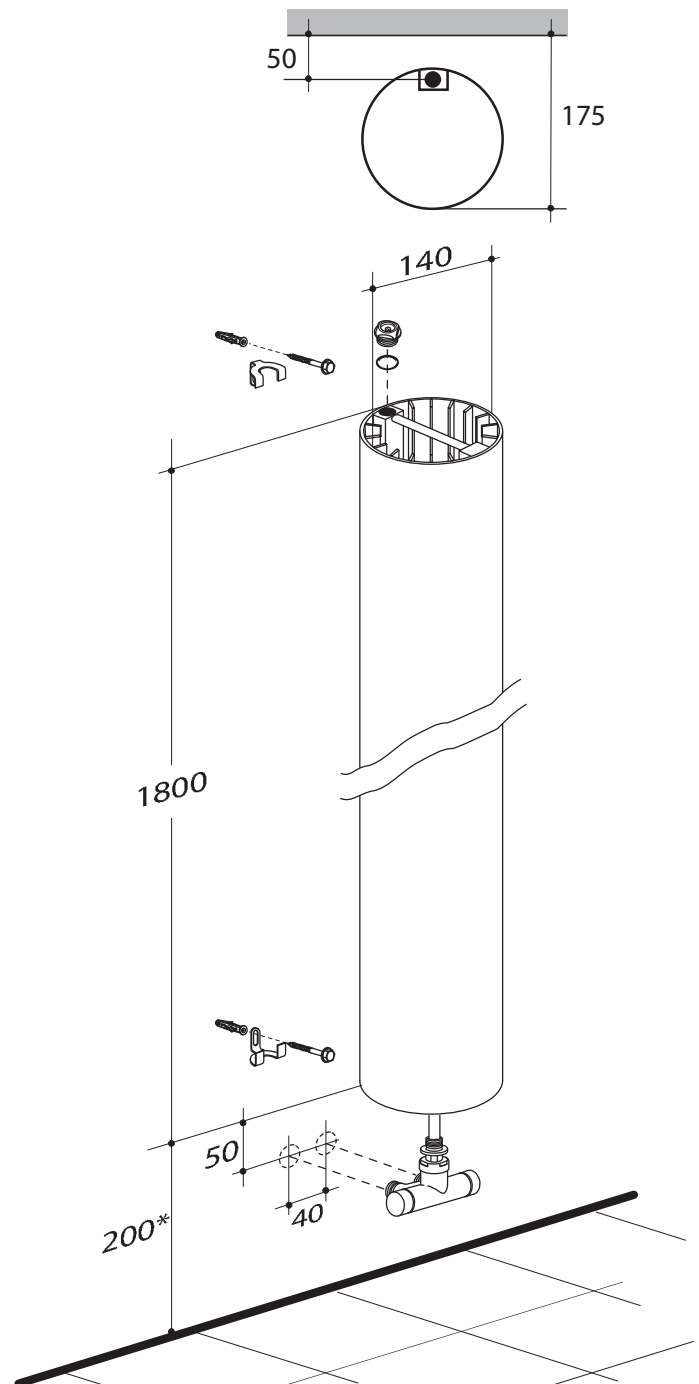

VD 0103

monotubo / *single element*

1 - Valvola di sfiato

Air vent - no. 1 pz.

2 - Mensole

Brackets - no. 2 pz.

3 - Viti con tappi a pressione

Screw with pressure plugs - no. 2 pz.

***Altezza minima consigliata**

***Recommended minimum height**