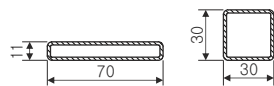

A	B	C	C'	$\Delta t=50^{\circ}\text{C}$	$\Delta t=60^{\circ}\text{C}$		D	E	F
[mm]	[mm]	[mm]	[mm]	[W]	[W]	[W]	[mm]	[mm]	[mm]
horizontal version									
410	1000	40	-	428	535	-	800	170	120
410	1300	40	-	522	653	-	1100	170	120
410	1600	40	-	616	770	-	1400	170	120
495	1000	40	-	515	644	-	800	255	120
495	1300	40	-	627	784	-	1100	255	120
495	1600	40	-	740	925	-	1400	255	120
580	1300	40	-	733	919	-	1100	340	120
580	1600	40	-	865	1081	-	1400	340	120
vertical version									
1600	410	50	-	738	923	-	170	1400	100
1600	495	50	-	873	1091	-	255	1400	100
1900	410	50	-	887	1109	-	170	1700	100
1900	495	50	-	1049	1311	-	255	1700	100
1900	578	50	-	1225	1531	-	338	1700	100