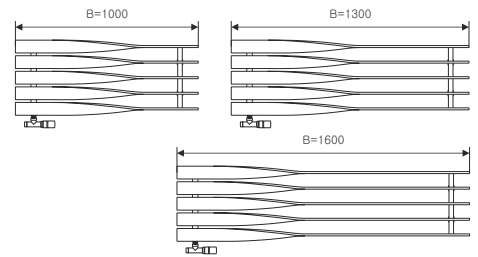

VD 0406

horizontal version

Radiator vendu ensemble avec vanne thermostatique avec tube d'immersion pour la version horizontale ou avec vanne thermostatique entraxe 50 mm pour la version verticale. Vendu ensemble avec la tête thermostatique. Il est nécessaire de commander les adaptateurs adéquats.

Radiator on offer with thermostatic immersion pipe valve for horizontal version or 50 mm valve for vertical version of the radiator. Slim thermostatic head included. Matching adapters should be ordered with the radiator.

vertical version

Heizkörper wird im Set mit Lanzenventil (Waagerechte Version) oder mit Multiblock 50mm (Senkrechte Version) verkauft. Sie bekommen auch zusätzlich den Thermostatkopf SLIM. Zusätzlich müssen Sie entsprechenden Adapter dazukaufen.

Рadiator продается в комплекте с термостатическим вентилем с погружающейся в коллектор трубкой для версии горизонтальной либо 50 мм ось для вертикальной версии.

									
A	B	C	C'	$\Delta t=50^{\circ}\text{C}$	$\Delta t=60^{\circ}\text{C}$		D	E	F
[mm]	[mm]	[mm]	[mm]	[W]	[W]	[W]	[mm]	[mm]	[mm]
horizontal version									
410	1000	40	-	428	535	-	800	170	120
410	1300	40	-	522	653	-	1100	170	120
410	1600	40	-	616	770	-	1400	170	120
495	1000	40	-	515	644	-	800	255	120
495	1300	40	-	627	784	-	1100	255	120
495	1600	40	-	740	925	-	1400	255	120
580	1300	40	-	733	919	-	1100	340	120
580	1600	40	-	865	1081	-	1400	340	120
vertical version									
1600	410	50	-	738	923	-	170	1400	100
1600	495	50	-	873	1091	-	255	1400	100
1900	410	50	-	887	1109	-	170	1700	100
1900	495	50	-	1049	1311	-	255	1700	100
1900	578	50	-	1225	1531	-	338	1700	100