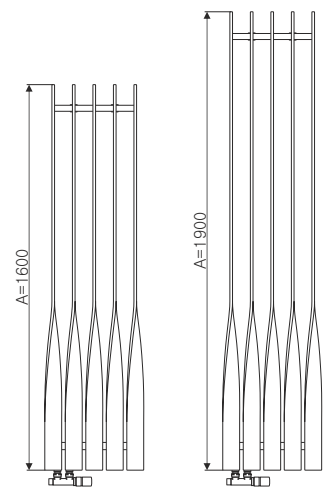

VD 0406

horizontal version

Radiator vendu ensemble avec vanne thermostatique avec tube d'immersion pour la version horizontale ou avec vanne thermostatique entraxe 50 mm pour la version verticale. Vendu ensemble avec la tête thermostatique. Il est nécessaire de commander les adaptateurs adéquats.

Radiator on offer with thermostatic immersion pipe valve for horizontal version or 50 mm valve for vertical version of the radiator. Slim thermostatic head included. Matching adapters should be ordered with the radiator.

vertical version

Heizkörper wird im Set mit Lanzenventil (Waagerechte Version) oder mit Multiblock 50mm (Senkrechte Version) verkauft. Sie bekommen auch zusätzlich den Thermostatkopf SLIM. Zusätzlich müssen Sie entsprechenden Adapter dazukaufen.

Рadiator продается в комплекте с термостатическим вентилем с погружающейся в коллектор трубкой для версии горизонтальной либо 50 мм ось для вертикальной версии.

									
A	B	C	C'	$\Delta t=50^{\circ}\text{C}$	$\Delta t=60^{\circ}\text{C}$		D	E	F
[mm]	[mm]	[mm]	[mm]	[W]	[W]	[W]	[mm]	[mm]	[mm]
horizontal version									
410	1000	40	-	428	535	-	800	170	120
410	1300	40	-	522	653	-	1100	170	120
410	1600	40	-	616	770	-	1400	170	120
495	1000	40	-	515	644	-	800	255	120
495	1300	40	-	627	784	-	1100	255	120
495	1600	40	-	740	925	-	1400	255	120
580	1300	40	-	733	919	-	1100	340	120
580	1600	40	-	865	1081	-	1400	340	120
vertical version									
1600	410	50	-	738	923	-	170	1400	100
1600	495	50	-	873	1091	-	255	1400	100
1900	410	50	-	887	1109	-	170	1700	100
1900	495	50	-	1049	1311	-	255	1700	100
1900	578	50	-	1225	1531	-	338	1700	100