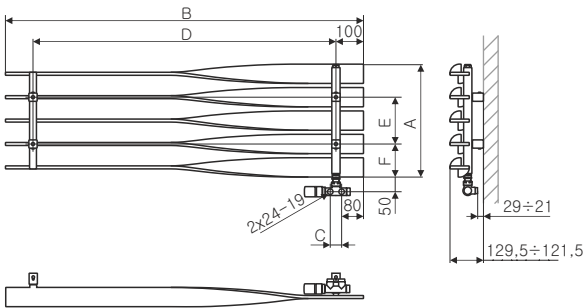

VD 0406

horizontal version

Radiator vendu ensemble avec vanne thermostatique avec tube d'immersion pour la version horizontale ou avec vanne thermostatique entraxe 50 mm pour la version verticale. Vendu ensemble avec la tête thermostatique. Il est nécessaire de commander les adaptateurs adéquats.

Radiator on offer with thermostatic immersion pipe valve for horizontal version or 50 mm valve for vertical version of the radiator. Slim thermostatic head included. Matching adapters should be ordered with the radiator.

vertical version

Heizkörper wird im Set mit Lanzenventil (Waagerechte Version) oder mit Multiblock 50mm (Senkrechte Version) verkauft. Sie bekommen auch zusätzlich den Thermostatkopf SLIM. Zusätzlich müssen Sie entsprechenden Adapter dazukaufen.

Рadiator продается в комплекте с термостатическим вентилем с погружающейся в коллектор трубкой для версии горизонтальной либо 50 мм ось для вертикальной версии.

									
A	B	C	C'	$\Delta t=50^{\circ}\text{C}$	$\Delta t=60^{\circ}\text{C}$		D	E	F
[mm]	[mm]	[mm]	[mm]	[W]	[W]	[W]	[mm]	[mm]	[mm]
horizontal version									
410	1000	40	-	428	535	-	800	170	120
410	1300	40	-	522	653	-	1100	170	120
410	1600	40	-	616	770	-	1400	170	120
495	1000	40	-	515	644	-	800	255	120
495	1300	40	-	627	784	-	1100	255	120
495	1600	40	-	740	925	-	1400	255	120
580	1300	40	-	733	919	-	1100	340	120
580	1600	40	-	865	1081	-	1400	340	120
vertical version									
1600	410	50	-	738	923	-	170	1400	100
1600	495	50	-	873	1091	-	255	1400	100
1900	410	50	-	887	1109	-	170	1700	100
1900	495	50	-	1049	1311	-	255	1700	100
1900	578	50	-	1225	1531	-	338	1700	100