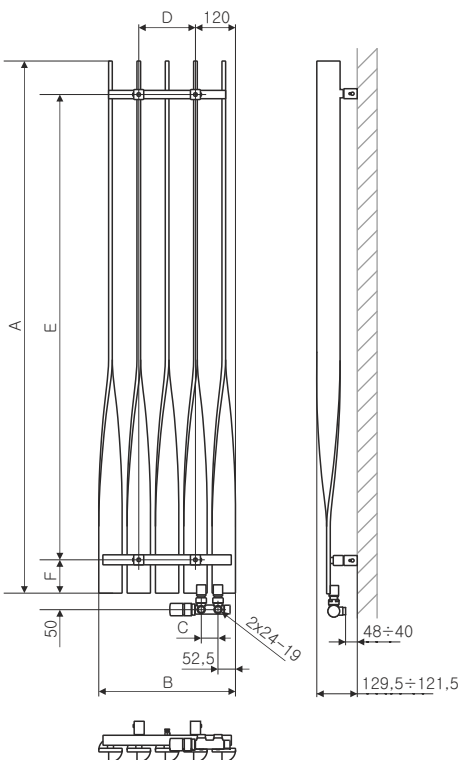

VD 0406

horizontal version

Radiator vendu ensemble avec vanne thermostatique avec tube d'immersion pour la version horizontale ou avec vanne thermostatique entraxe 50 mm pour la version verticale. Vendu ensemble avec la tête thermostatique. Il est nécessaire de commander les adaptateurs adéquats.

Radiator on offer with thermostatic immersion pipe valve for horizontal version or 50 mm valve for vertical version of the radiator. Slim thermostatic head included. Matching adapters should be ordered with the radiator.

vertical version

Heizkörper wird im Set mit Lanzenventil (Waagerechte Version) oder mit Multiblock 50mm (Senkrechte Version) verkauft. Sie bekommen auch zusätzlich den Thermostatkopf SLIM. Zusätzlich müssen Sie entsprechenden Adapter dazukaufen.

Рadiator продается в комплекте с термостатическим вентилем с погружающейся в коллектор трубкой для версии горизонтальной либо 50 мм ось для вертикальной версии.

									
A	B	C	C'	$\Delta t=50^{\circ}\text{C}$	$\Delta t=60^{\circ}\text{C}$		D	E	F
[mm]	[mm]	[mm]	[mm]	[W]	[W]	[W]	[mm]	[mm]	[mm]
horizontal version									
410	1000	40	-	428	535	-	800	170	120
410	1300	40	-	522	653	-	1100	170	120
410	1600	40	-	616	770	-	1400	170	120
495	1000	40	-	515	644	-	800	255	120
495	1300	40	-	627	784	-	1100	255	120
495	1600	40	-	740	925	-	1400	255	120
580	1300	40	-	733	919	-	1100	340	120
580	1600	40	-	865	1081	-	1400	340	120
vertical version									
1600	410	50	-	738	923	-	170	1400	100
1600	495	50	-	873	1091	-	255	1400	100
1900	410	50	-	887	1109	-	170	1700	100
1900	495	50	-	1049	1311	-	255	1700	100
1900	578	50	-	1225	1531	-	338	1700	100