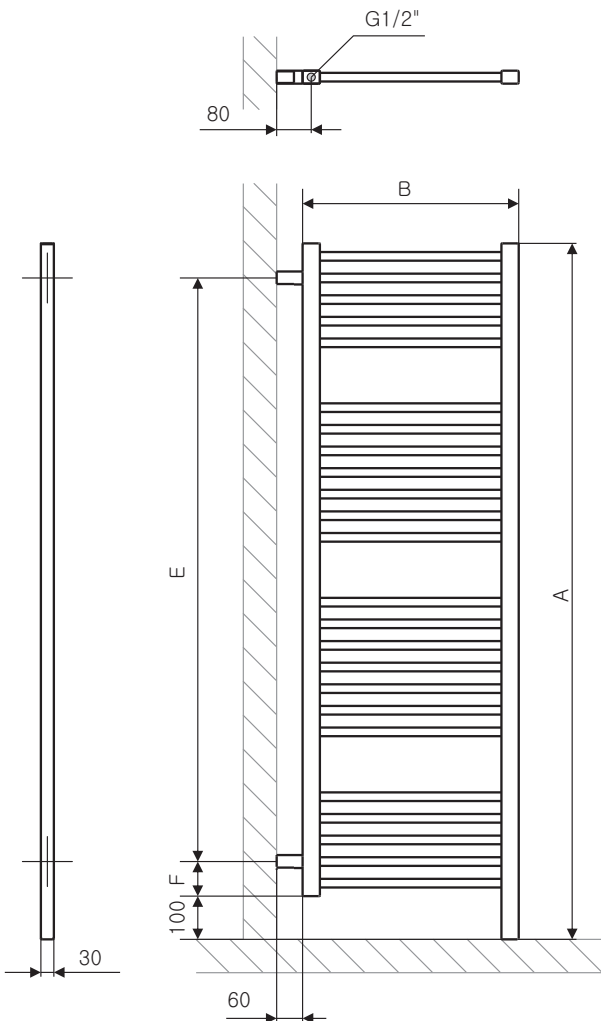

A [mm]	B [mm]	C [mm]	C' [mm]		75/65/20 [W]	55/45/20 [W]		D [mm]	E [mm]	F [mm]		
1610	500	50	—	RAL	607	310	600	460	1350	80	5,92	13,22
1910	500	50	—	RAL	702	358	600	460	1650	80	7,20	16,20

O1