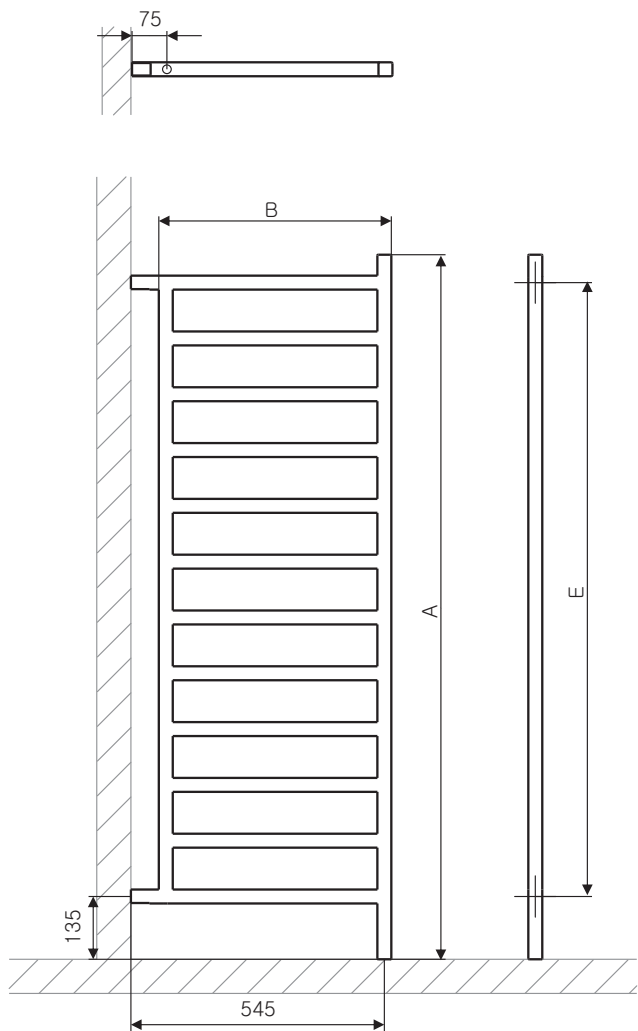

VD 0410

O1

ZX

Z1

Sizes available:

A	B	C	C'		75/65/20	55/45/20		D	E	F		
[mm]	[mm]	[mm]	[mm]		[W]	[W]	[W]	[mm]	[mm]	[mm]	[dm³]	[Kg]
1515	500	40	50	RAL	522	266	600		1320	60	5,9	10,7
1755	500	40	50	RAL	609	311	600		1560	60	6,9	12,4
1995	500	40	50	RAL	696	355	800		1800	60	7,8	14,1