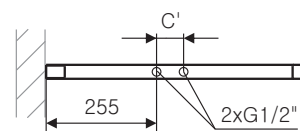

VD 0410

O1

ZX

Z1

Sizes available:

A	B	C	C'		75/65/20	55/45/20		D	E	F		
[mm]	[mm]	[mm]	[mm]		[W]	[W]	[W]	[mm]	[mm]	[mm]	[dm³]	[Kg]
1515	500	40	50	RAL	522	266	600		1320	60	5,9	10,7
1755	500	40	50	RAL	609	311	600		1560	60	6,9	12,4
1995	500	40	50	RAL	696	355	800		1800	60	7,8	14,1