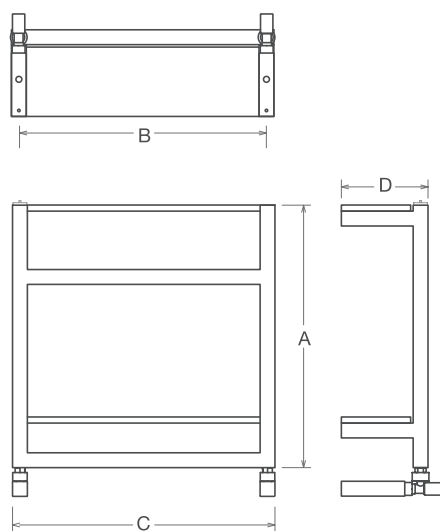

VD 1610

matériel	finition disponible	accessoires compris version chauffage centrale
acier inoxydable	poli	supports
acier inoxydable	brossé	étagères Corian® (blanc ou noir) purgeur d'air 1/2"

dessins exemplificatifs

version: eau chaude

MODÈLE	530E	530L
hauteur (mm) a	530	530
distance entraxe (mm) b	450	500
largeur totale (mm) c	530	530
profondeur (mm) d	175	175
capacité (litre)	1,1	1,1
chauffage central puissance (watt)	98	98
chauffage électrique puissance (watt)	-	-