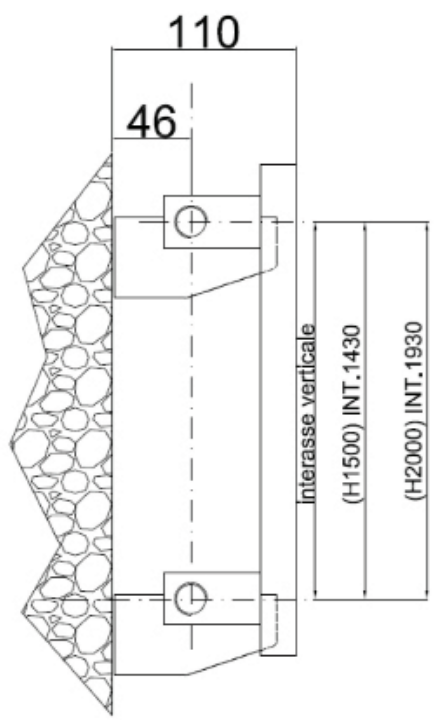

VD 1811

INTERASSE ORIZZONTALE (A RICHIESTA) L1CARTER +90mm