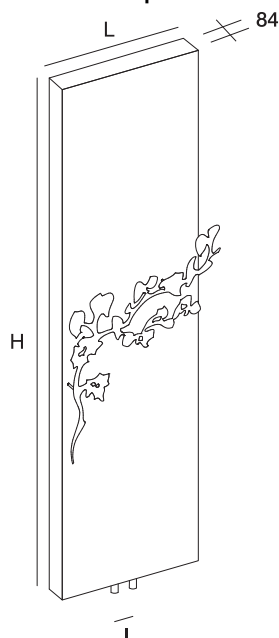

VD 2102, 2103 et 2104

Modèle standard

Modèle forte puissance

Puissance pour "VD 2102" et "VD 2103"			
Hauteur (mm)	Largeur (mm)	Modèle standard	Modèle forte puissance
		Watt ΔT 50° C	Watt ΔT 50° C
2200	480	1749	2361
	640	2332	3148
2000	480	1590	2147
	640	2120	2862
1800	320	957	1292
	480	1437	1940
	640	1917	2588
1600	320	854	1153
	480	1284	1733
	640	1714	2314
1400	320	751	1014
	480	1131	1527
	640	1511	2040
1200	320	648	875
	480	978	1320
	640	1308	1766

Modèle standard

Modèle forte puissance

Puissance pour "VD 2104"			
Hauteur (mm)	Largeur (mm)	Modèle standard	Modèle forte puissance
		Watt ΔT 50° C	Watt ΔT 50° C
2200	400	1458	1698
	480	1749	2361
	560	2040	2754
2000	400	1325	1789
	480	1590	2147
	560	1855	2504
1800	400	1197	1616
	480	1437	1940
	560	1677	2264
1600	400	1069	1443
	480	1284	1733
	560	1499	2024
1400	400	941	1270
	480	1131	1527
	560	1321	1783
1200	400	813	1098
	480	978	1320
	560	1143	1543

Accessoire " VD 2103 "		
Hauteur radiateur (mm)	Largeur radiateur (mm)	Dimension accessoire
2200	480	Grand
	640	
2000	480	Grand
	640	
1800	320	Moyen
	480	
1600	640	Moyen
	320	
1400	480	Petit
	640	
1200	320	Petit
	480	
	640	