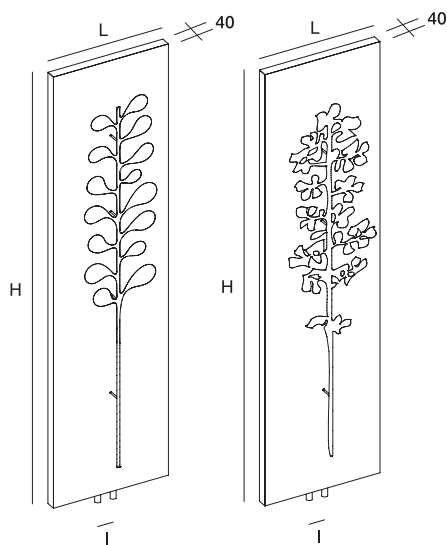

VD 2102, 2103 et 2104

Modèle standard

Modèle forte puissance

Puissance pour "VD 2102" et "VD 2103"			
Hauteur (mm)	Largeur (mm)	Modèle standard	Modèle forte puissance
		Watt ΔT 50° C	Watt ΔT 50° C
2200	480	1749	2361
	640	2332	3148
2000	480	1590	2147
	640	2120	2862
1800	320	957	1292
	480	1437	1940
	640	1917	2588
1600	320	854	1153
	480	1284	1733
	640	1714	2314
1400	320	751	1014
	480	1131	1527
	640	1511	2040
1200	320	648	875
	480	978	1320
	640	1308	1766

Modèle standard

Modèle forte puissance

Puissance pour "VD 2104"			
Hauteur (mm)	Largeur (mm)	Modèle standard	Modèle forte puissance
		Watt ΔT 50° C	Watt ΔT 50° C
2200	400	1458	1698
	480	1749	2361
	560	2040	2754
2000	400	1325	1789
	480	1590	2147
	560	1855	2504
1800	400	1197	1616
	480	1437	1940
	560	1677	2264
1600	400	1069	1443
	480	1284	1733
	560	1499	2024
1400	400	941	1270
	480	1131	1527
	560	1321	1783
1200	400	813	1098
	480	978	1320
	560	1143	1543

Accessoire " VD 2103 "		
Hauteur radiateur (mm)	Largeur radiateur (mm)	Dimension accessoire
2200	480	Grand
	640	
2000	480	Grand
	640	
1800	320	Moyen
	480	
1600	640	Moyen
	320	
1400	480	Petit
	640	
1200	320	Petit
	480	
	640	

Accessoire " VD 2104 "		
Hauteur radiateur (mm)	Largeur radiateur (mm)	Dimension accessoire
2200	400	Petit
2000		
1800		
1600		
1400	480 et 560	Grand
1200		
2200		
2000		
1800		
1600		
1400		
1200		