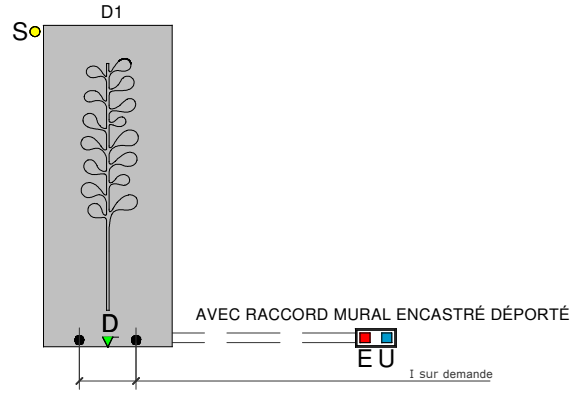

VD 2102, 2103 et 2104

Modèle standard

Modèle forte puissance

Puissance pour "VD 2102" et "VD 2103"			
Hauteur (mm)	Largeur (mm)	Modèle standard	Modèle forte puissance
		Watt ΔT 50° C	Watt ΔT 50° C
2200	480	1749	2361
	640	2332	3148
2000	480	1590	2147
	640	2120	2862
1800	320	957	1292
	480	1437	1940
	640	1917	2588
1600	320	854	1153
	480	1284	1733
	640	1714	2314
1400	320	751	1014
	480	1131	1527
	640	1511	2040
1200	320	648	875
	480	978	1320
	640	1308	1766

Modèle standard

Modèle forte puissance

Puissance pour "VD 2104"			
Hauteur (mm)	Largeur (mm)	Modèle standard	Modèle forte puissance
		Watt ΔT 50° C	Watt ΔT 50° C
2200	400	1458	1698
	480	1749	2361
	560	2040	2754
2000	400	1325	1789
	480	1590	2147
	560	1855	2504
1800	400	1197	1616
	480	1437	1940
	560	1677	2264
1600	400	1069	1443
	480	1284	1733
	560	1499	2024
1400	400	941	1270
	480	1131	1527
	560	1321	1783
1200	400	813	1098
	480	978	1320
	560	1143	1543

Fixation standard
45 mm

Fixation optionnelle
30 mm

MODALITÉ D'INSTALLATION

INSTALLATIONS SPECIALES SUR DEMANDE C

INSTALLATIONS SPECIALES SUR DEMANDE D

INSTALLATIONS SPECIALES SUR DEMANDE E

INSTALLATION AVEC RACCORD MONOTUBE