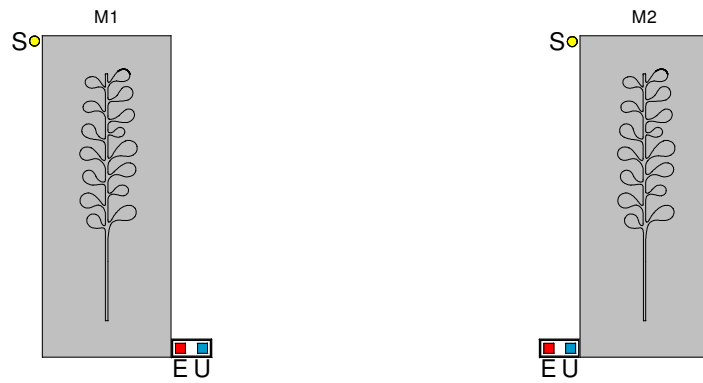

VD 2102, 2103 et 2104

Modèle standard

Modèle forte puissance

Puissance pour "VD 2102" et "VD 2103"			
Hauteur (mm)	Largeur (mm)	Modèle standard	Modèle forte puissance
		Watt ΔT 50° C	Watt ΔT 50° C
2200	480	1749	2361
	640	2332	3148
2000	480	1590	2147
	640	2120	2862
1800	320	957	1292
	480	1437	1940
	640	1917	2588
1600	320	854	1153
	480	1284	1733
	640	1714	2314
1400	320	751	1014
	480	1131	1527
	640	1511	2040
1200	320	648	875
	480	978	1320
	640	1308	1766

Modèle standard

Modèle forte puissance

Puissance pour "VD 2104"			
Hauteur (mm)	Largeur (mm)	Modèle standard	Modèle forte puissance
		Watt ΔT 50° C	Watt ΔT 50° C
2200	400	1458	1698
	480	1749	2361
	560	2040	2754
2000	400	1325	1789
	480	1590	2147
	560	1855	2504
1800	400	1197	1616
	480	1437	1940
	560	1677	2264
1600	400	1069	1443
	480	1284	1733
	560	1499	2024
1400	400	941	1270
	480	1131	1527
	560	1321	1783
1200	400	813	1098
	480	978	1320
	560	1143	1543

Fixation standard
45 mm

Fixation optionnelle
30 mm

MODALITÉ D'INSTALLATION

INSTALLATIONS SPECIALES SUR DEMANDE C

INSTALLATIONS SPECIALES SUR DEMANDE D

INSTALLATIONS SPECIALES SUR DEMANDE E

INSTALLATION AVEC RACCORD MONOTUBE

Accessoire " VD 2103 "		
Hauteur radiateur (mm)	Largeur radiateur (mm)	Dimension accessoire
2200	480	Grand
	640	
2000	480	Grand
	640	
1800	320	Moyen
	480	
1600	640	Moyen
	320	
1400	480	Petit
	640	
1200	320	Petit
	480	
	640	