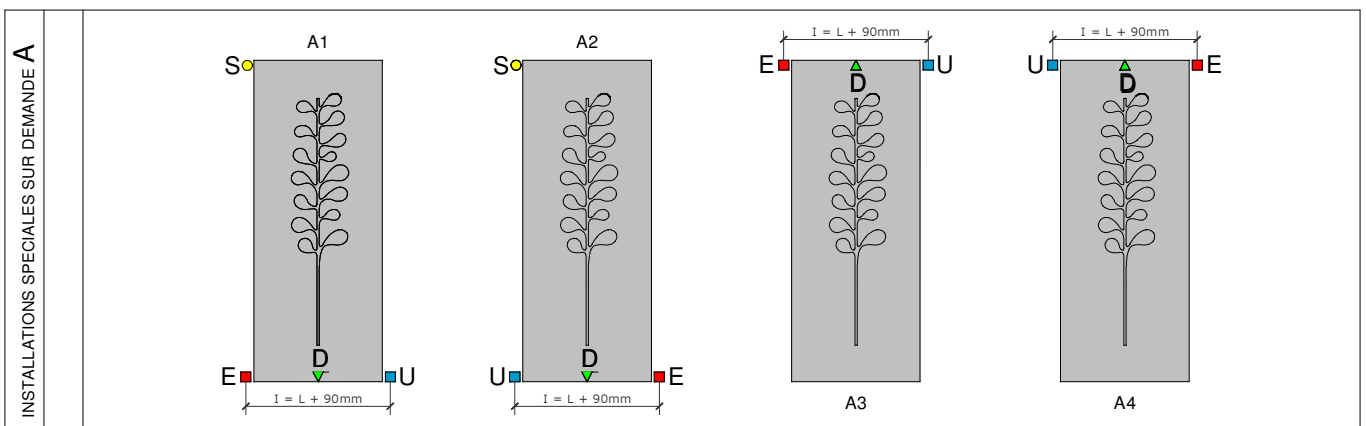

VD 2102, 2103 et 2104

Modèle standard

Modèle forte puissance

Puissance pour "VD 2102" et "VD 2103"			
Hauteur (mm)	Largeur (mm)	Modèle standard	Modèle forte puissance
		Watt ΔT 50° C	Watt ΔT 50° C
2200	480	1749	2361
	640	2332	3148
2000	480	1590	2147
	640	2120	2862
1800	320	957	1292
	480	1437	1940
	640	1917	2588
1600	320	854	1153
	480	1284	1733
	640	1714	2314
1400	320	751	1014
	480	1131	1527
	640	1511	2040
1200	320	648	875
	480	978	1320
	640	1308	1766

Modèle standard

Modèle forte puissance

Puissance pour "VD 2104"			
Hauteur (mm)	Largeur (mm)	Modèle standard	Modèle forte puissance
		Watt ΔT 50° C	Watt ΔT 50° C
2200	400	1458	1698
	480	1749	2361
	560	2040	2754
2000	400	1325	1789
	480	1590	2147
	560	1855	2504
1800	400	1197	1616
	480	1437	1940
	560	1677	2264
1600	400	1069	1443
	480	1284	1733
	560	1499	2024
1400	400	941	1270
	480	1131	1527
	560	1321	1783
1200	400	813	1098
	480	978	1320
	560	1143	1543

Fixation standard
45 mm

Fixation optionnelle
30 mm

MODALITÉ D'INSTALLATION

INSTALLATIONS SPECIALES SUR DEMANDE C

INSTALLATIONS SPECIALES SUR DEMANDE D

INSTALLATIONS SPECIALES SUR DEMANDE E

INSTALLATION AVEC RACCORD MONOTUBE

Accessoire " VD 2103 "		
Hauteur radiateur (mm)	Largeur radiateur (mm)	Dimension accessoire
2200	480	Grand
	640	
2000	480	Grand
	640	
1800	320	Moyen
	480	
1600	640	Moyen
	320	
1400	480	Petit
	640	
1200	320	Petit
	480	
	640	