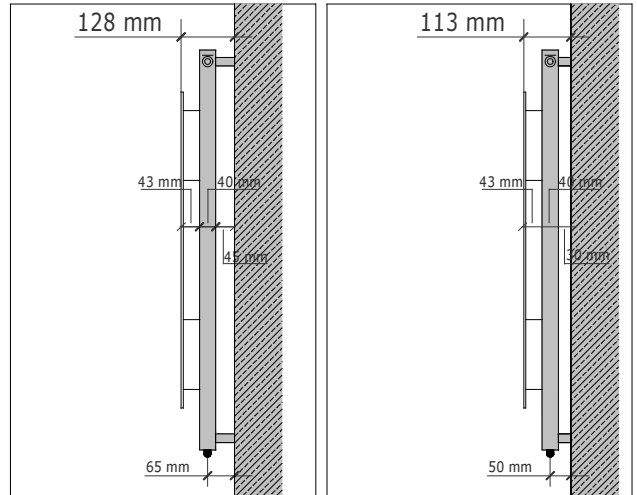

VD 2102, 2103 et 2104

Modèle standard

Modèle forte puissance

Puissance pour "VD 2102" et "VD 2103"			
Hauteur (mm)	Largeur (mm)	Modèle standard	Modèle forte puissance
		Watt ΔT 50° C	Watt ΔT 50° C
2200	480	1749	2361
	640	2332	3148
2000	480	1590	2147
	640	2120	2862
1800	320	957	1292
	480	1437	1940
	640	1917	2588
1600	320	854	1153
	480	1284	1733
	640	1714	2314
1400	320	751	1014
	480	1131	1527
	640	1511	2040
1200	320	648	875
	480	978	1320
	640	1308	1766

Modèle standard

Modèle forte puissance

Puissance pour "VD 2104"			
Hauteur (mm)	Largeur (mm)	Modèle standard	Modèle forte puissance
		Watt ΔT 50° C	Watt ΔT 50° C
2200	400	1458	1698
	480	1749	2361
	560	2040	2754
2000	400	1325	1789
	480	1590	2147
	560	1855	2504
1800	400	1197	1616
	480	1437	1940
	560	1677	2264
1600	400	1069	1443
	480	1284	1733
	560	1499	2024
1400	400	941	1270
	480	1131	1527
	560	1321	1783
1200	400	813	1098
	480	978	1320
	560	1143	1543

Fixation standard
45 mm

Fixation optionnelle
30 mm

MODALITÉ D'INSTALLATION

INSTALLATIONS SPECIALES SUR DEMANDE C

INSTALLATIONS SPECIALES SUR DEMANDE D

INSTALLATIONS SPECIALES SUR DEMANDE E

INSTALLATION AVEC RACCORD MONOTUBE

Accessoire " VD 2103 "		
Hauteur radiateur (mm)	Largeur radiateur (mm)	Dimension accessoire
2200	480	Grand
	640	
2000	480	Grand
	640	
1800	320	Moyen
	480	
1600	640	Moyen
	320	
1400	480	Petit
	640	
1200	320	Petit
	480	
	640	