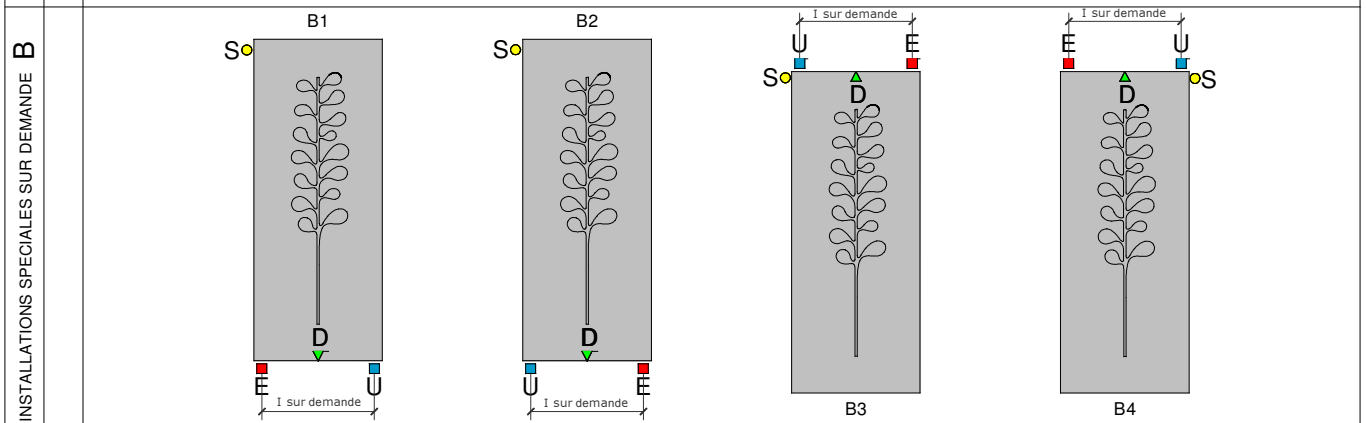

VD 2102, 2103 et 2104

Modèle standard

Modèle forte puissance

Puissance pour "VD 2102" et "VD 2103"			
Hauteur (mm)	Largeur (mm)	Modèle standard	Modèle forte puissance
		Watt ΔT 50° C	Watt ΔT 50° C
2200	480	1749	2361
	640	2332	3148
2000	480	1590	2147
	640	2120	2862
1800	320	957	1292
	480	1437	1940
	640	1917	2588
1600	320	854	1153
	480	1284	1733
	640	1714	2314
1400	320	751	1014
	480	1131	1527
	640	1511	2040
1200	320	648	875
	480	978	1320
	640	1308	1766

Modèle standard

Modèle forte puissance

Puissance pour "VD 2104"			
Hauteur (mm)	Largeur (mm)	Modèle standard	Modèle forte puissance
		Watt ΔT 50° C	Watt ΔT 50° C
2200	400	1458	1698
	480	1749	2361
	560	2040	2754
2000	400	1325	1789
	480	1590	2147
	560	1855	2504
1800	400	1197	1616
	480	1437	1940
	560	1677	2264
1600	400	1069	1443
	480	1284	1733
	560	1499	2024
1400	400	941	1270
	480	1131	1527
	560	1321	1783
1200	400	813	1098
	480	978	1320
	560	1143	1543

Fixation standard
45 mm

Fixation optionnelle
30 mm

MODALITÉ D'INSTALLATION

INSTALLATIONS SPECIALES SUR DEMANDE C

INSTALLATIONS SPECIALES SUR DEMANDE D

INSTALLATIONS SPECIALES SUR DEMANDE E

INSTALLATION AVEC RACCORD MONOTUBE