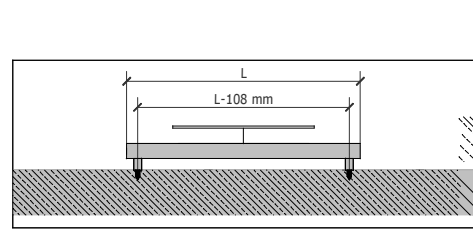

VERSION HORIZONTALE