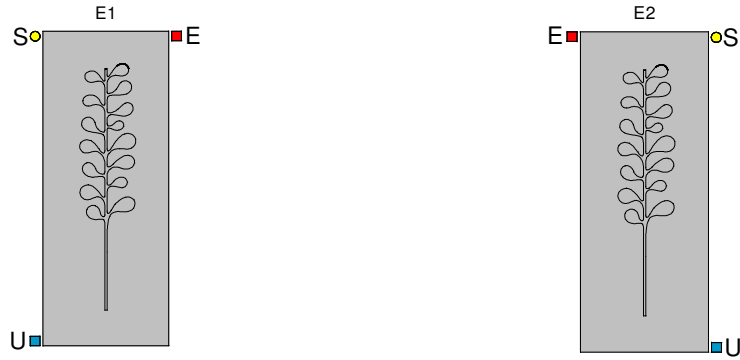

VD 2102, 2103 et 2104

Modèle standard

Modèle forte puissance

Puissance pour "VD 2102" et "VD 2103"			
Hauteur (mm)	Largeur (mm)	Modèle standard	Modèle forte puissance
		Watt ΔT 50° C	Watt ΔT 50° C
2200	480	1749	2361
	640	2332	3148
2000	480	1590	2147
	640	2120	2862
1800	320	957	1292
	480	1437	1940
	640	1917	2588
1600	320	854	1153
	480	1284	1733
	640	1714	2314
1400	320	751	1014
	480	1131	1527
	640	1511	2040
1200	320	648	875
	480	978	1320
	640	1308	1766

Modèle standard

Modèle forte puissance

Puissance pour "VD 2104"			
Hauteur (mm)	Largeur (mm)	Modèle standard	Modèle forte puissance
		Watt ΔT 50° C	Watt ΔT 50° C
2200	400	1458	1698
	480	1749	2361
	560	2040	2754
2000	400	1325	1789
	480	1590	2147
	560	1855	2504
1800	400	1197	1616
	480	1437	1940
	560	1677	2264
1600	400	1069	1443
	480	1284	1733
	560	1499	2024
1400	400	941	1270
	480	1131	1527
	560	1321	1783
1200	400	813	1098
	480	978	1320
	560	1143	1543

Fixation standard
45 mm

Fixation optionnelle
30 mm

MODALITÉ D'INSTALLATION

INSTALLATIONS SPECIALES SUR DEMANDE C

INSTALLATIONS SPECIALES SUR DEMANDE D

INSTALLATIONS SPECIALES SUR DEMANDE E

INSTALLATION AVEC RACCORD MONOTUBE