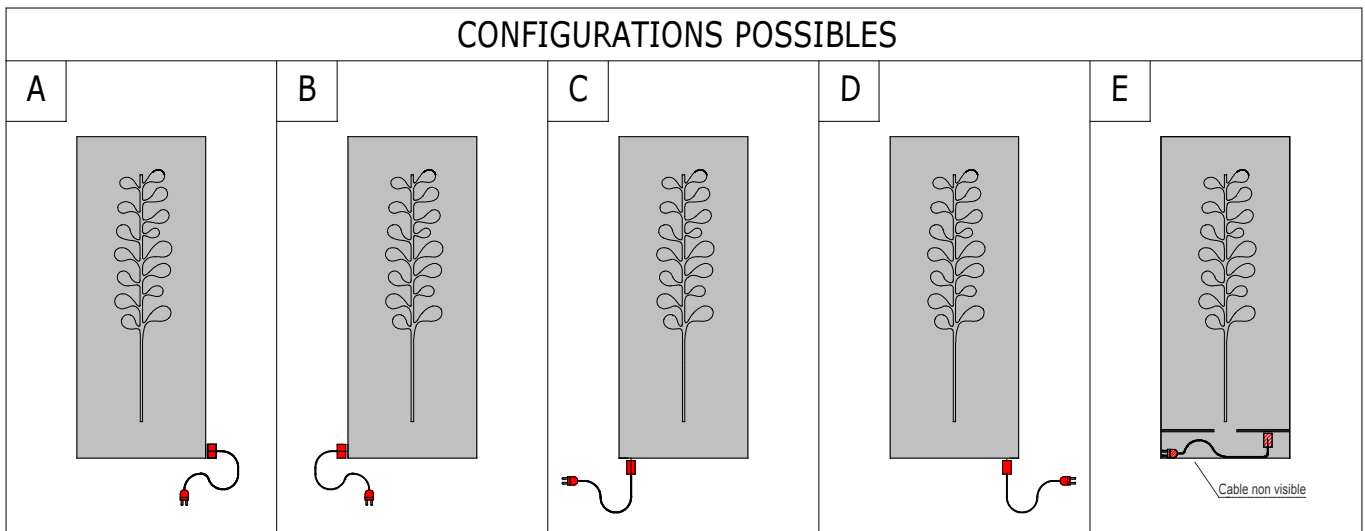

FIXATIONS MURALES

VERSION VERTICALE

VERSION HORIZONTALE

VERSION ELECTRIQUE

CONFIGURATIONS POSSIBLES

DIMENSION DES ACCESSOIRES

Accessoire " VD 2102 "		
Hauteur radiateur (mm)	Largeur radiateur (mm)	Dimension accessoire
2200	480	Grand
	640	
2000	480	Grand
	640	
1800	320	Moyen
	480	
1600	480	Moyen
	640	
1400	320	Petit
	480	
1200	640	Petit
	320	

Accessoire " VD 2103 "		
Hauteur radiateur (mm)	Largeur radiateur (mm)	Dimension accessoire
2200	480	Grand
	640	
2000	480	Grand
	640	
1800	320	Moyen
	480	
1600	640	Moyen
	320	
1400	480	Petit
	640	
1200	320	Petit
	480	
	640	