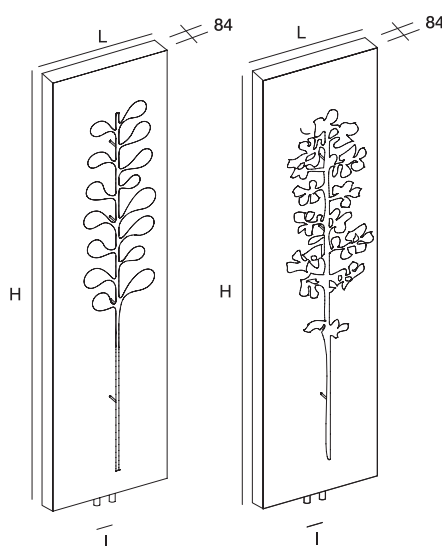

VD 2102, 2103 et 2104

Modèle standard

Modèle forte puissance

Puissance pour "VD 2102" et "VD 2103"			
Hauteur (mm)	Largeur (mm)	Modèle standard	Modèle forte puissance
		Watt ΔT 50° C	Watt ΔT 50° C
2200	480	1749	2361
	640	2332	3148
2000	480	1590	2147
	640	2120	2862
1800	320	957	1292
	480	1437	1940
	640	1917	2588
1600	320	854	1153
	480	1284	1733
	640	1714	2314
1400	320	751	1014
	480	1131	1527
	640	1511	2040
1200	320	648	875
	480	978	1320
	640	1308	1766

Modèle standard

Modèle forte puissance

Puissance pour "VD 2104"			
Hauteur (mm)	Largeur (mm)	Modèle standard	Modèle forte puissance
		Watt ΔT 50° C	Watt ΔT 50° C
2200	400	1458	1698
	480	1749	2361
	560	2040	2754
2000	400	1325	1789
	480	1590	2147
	560	1855	2504
1800	400	1197	1616
	480	1437	1940
	560	1677	2264
1600	400	1069	1443
	480	1284	1733
	560	1499	2024
1400	400	941	1270
	480	1131	1527
	560	1321	1783
1200	400	813	1098
	480	978	1320
	560	1143	1543

Accessoire " VD 2103 "		
Hauteur radiateur (mm)	Largeur radiateur (mm)	Dimension accessoire
2200	480	Grand
	640	
2000	480	Grand
	640	
1800	320	Moyen
	480	
1600	640	Moyen
	320	
1400	480	Petit
	640	
1200	320	Petit
	480	
	640	

Accessoire " VD 2104 "		
Hauteur radiateur (mm)	Largeur radiateur (mm)	Dimension accessoire
2200	400	Petit
2000		
1800		
1600		
1400	480 et 560	Grand
1200		
2200		
2000		
1800		
1600		
1400		
1200		