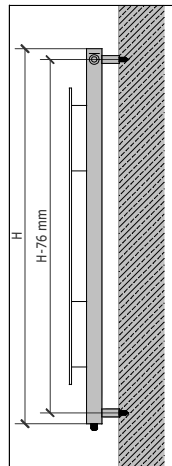

FIXATIONS MURALES

VERSION VERTICALE