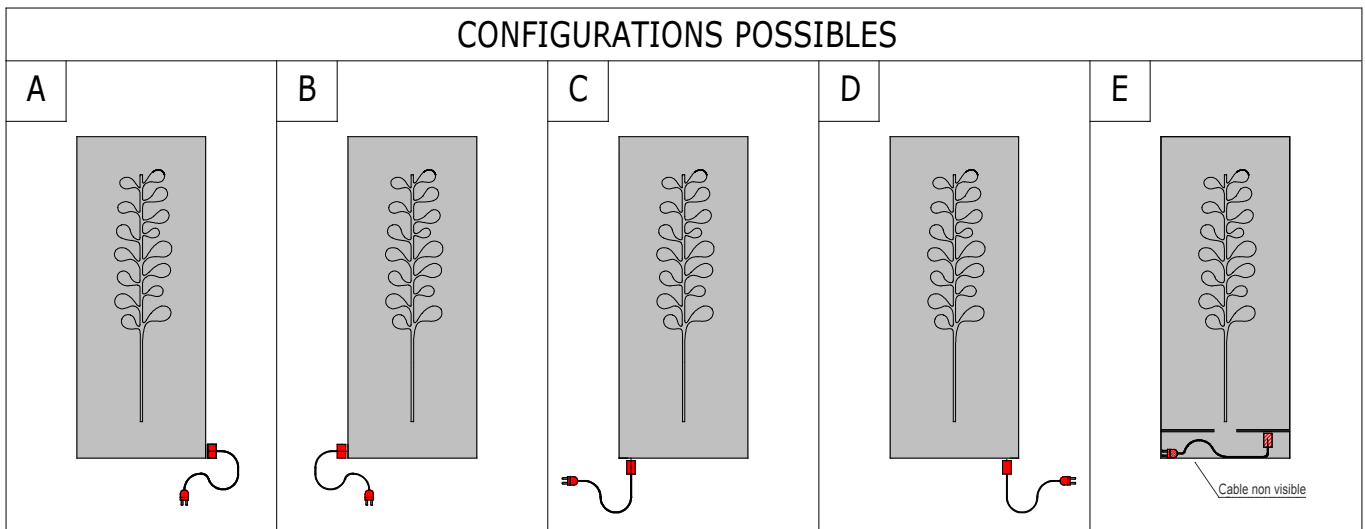

FIXATIONS MURALES

VERSION VERTICALE

VERSION HORIZONTALE

VERSION ELECTRIQUE

CONFIGURATIONS POSSIBLES

DIMENSION DES ACCESSOIRES

Accessoire " VD 2102 "		
Hauteur radiateur (mm)	Largeur radiateur (mm)	Dimension accessoire
2200	480	Grand
	640	
2000	480	Grand
	640	
1800	320	Moyen
	480	
1600	480	Moyen
	640	
1400	320	Petit
	480	
1200	480	Petit
	640	

Accessoire " VD 2103 "		
Hauteur radiateur (mm)	Largeur radiateur (mm)	Dimension accessoire
2200	480	Grand
	640	
2000	480	Grand
	640	
1800	320	Moyen
	480	
1600	480	Moyen
	640	
1400	320	Petit
	480	
1200	480	Petit
	640	