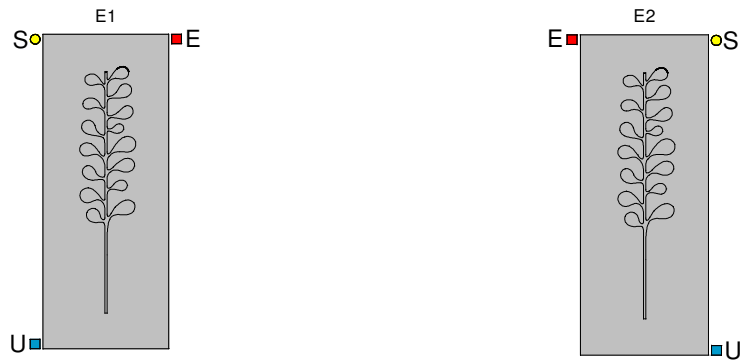

VD 2102, 2103 et 2104

Modèle standard

Modèle forte puissance

Puissance pour "VD 2102" et "VD 2103"			
Hauteur (mm)	Largeur (mm)	Modèle standard	Modèle forte puissance
		Watt ΔT 50° C	Watt ΔT 50° C
2200	480	1749	2361
	640	2332	3148
2000	480	1590	2147
	640	2120	2862
1800	320	957	1292
	480	1437	1940
	640	1917	2588
1600	320	854	1153
	480	1284	1733
	640	1714	2314
1400	320	751	1014
	480	1131	1527
	640	1511	2040
1200	320	648	875
	480	978	1320
	640	1308	1766

Modèle standard

Modèle forte puissance

Puissance pour "VD 2104"			
Hauteur (mm)	Largeur (mm)	Modèle standard	Modèle forte puissance
		Watt ΔT 50° C	Watt ΔT 50° C
2200	400	1458	1698
	480	1749	2361
	560	2040	2754
2000	400	1325	1789
	480	1590	2147
	560	1855	2504
1800	400	1197	1616
	480	1437	1940
	560	1677	2264
1600	400	1069	1443
	480	1284	1733
	560	1499	2024
1400	400	941	1270
	480	1131	1527
	560	1321	1783
1200	400	813	1098
	480	978	1320
	560	1143	1543

Fixation standard
45 mm

Fixation optionnelle
30 mm

MODALITÉ D'INSTALLATION

INSTALLATIONS SPECIALES SUR DEMANDE C

INSTALLATIONS SPECIALES SUR DEMANDE D

INSTALLATIONS SPECIALES SUR DEMANDE E

INSTALLATION AVEC RACCORD MONOTUBE