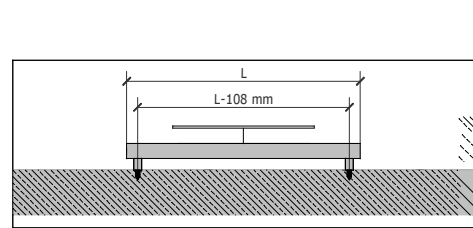

VD 2102, 2103 et 2104

Modèle standard

Modèle forte puissance

Puissance pour "VD 2102" et "VD 2103"			
Hauteur (mm)	Largeur (mm)	Modèle standard	Modèle forte puissance
		Watt ΔT 50° C	Watt ΔT 50° C
2200	480	1749	2361
	640	2332	3148
2000	480	1590	2147
	640	2120	2862
1800	320	957	1292
	480	1437	1940
	640	1917	2588
1600	320	854	1153
	480	1284	1733
	640	1714	2314
1400	320	751	1014
	480	1131	1527
	640	1511	2040
1200	320	648	875
	480	978	1320
	640	1308	1766

Modèle standard

Modèle forte puissance

Puissance pour "VD 2104"			
Hauteur (mm)	Largeur (mm)	Modèle standard	Modèle forte puissance
		Watt ΔT 50° C	Watt ΔT 50° C
2200	400	1458	1698
	480	1749	2361
	560	2040	2754
2000	400	1325	1789
	480	1590	2147
	560	1855	2504
1800	400	1197	1616
	480	1437	1940
	560	1677	2264
1600	400	1069	1443
	480	1284	1733
	560	1499	2024
1400	400	941	1270
	480	1131	1527
	560	1321	1783
1200	400	813	1098
	480	978	1320
	560	1143	1543

Fixation standard
45 mm

Fixation optionnelle
30 mm

MODALITÉ D'INSTALLATION

INSTALLATIONS SPECIALES SUR DEMANDE C

INSTALLATIONS SPECIALES SUR DEMANDE D

INSTALLATIONS SPECIALES SUR DEMANDE E

INSTALLATION AVEC RACCORD MONOTUBE

FIXATIONS MURALES

VERSION VERTICALE

VERSION HORIZONTALE

VERSION ELECTRIQUE

CONFIGURATIONS POSSIBLES

DIMENSION DES ACCESSOIRES

Accessoire " VD 2102 "		
Hauteur radiateur (mm)	Largeur radiateur (mm)	Dimension accessoire
2200	480	Grand
	640	
2000	480	Grand
	640	
1800	320	Moyen
	480	
1600	480	Moyen
	640	
1400	320	Petit
	480	
1200	480	Petit
	640	