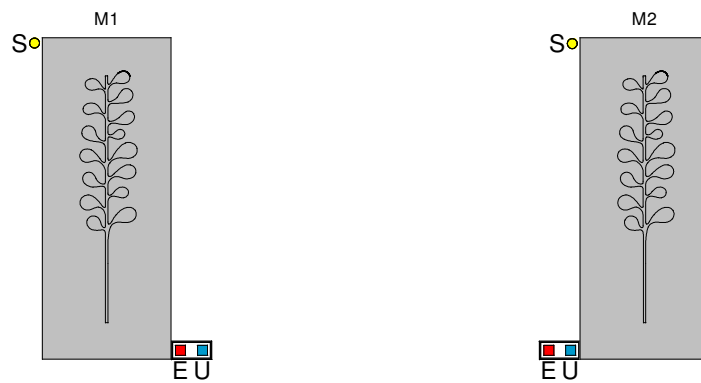

VD 2102, 2103 et 2104

Modèle standard

Modèle forte puissance

Puissance pour "VD 2102" et "VD 2103"			
Hauteur (mm)	Largeur (mm)	Modèle standard	Modèle forte puissance
		Watt ΔT 50° C	Watt ΔT 50° C
2200	480	1749	2361
	640	2332	3148
2000	480	1590	2147
	640	2120	2862
1800	320	957	1292
	480	1437	1940
	640	1917	2588
1600	320	854	1153
	480	1284	1733
	640	1714	2314
1400	320	751	1014
	480	1131	1527
	640	1511	2040
1200	320	648	875
	480	978	1320
	640	1308	1766

Modèle standard

Modèle forte puissance

Puissance pour "VD 2104"			
Hauteur (mm)	Largeur (mm)	Modèle standard	Modèle forte puissance
		Watt ΔT 50° C	Watt ΔT 50° C
2200	400	1458	1698
	480	1749	2361
	560	2040	2754
2000	400	1325	1789
	480	1590	2147
	560	1855	2504
1800	400	1197	1616
	480	1437	1940
	560	1677	2264
1600	400	1069	1443
	480	1284	1733
	560	1499	2024
1400	400	941	1270
	480	1131	1527
	560	1321	1783
1200	400	813	1098
	480	978	1320
	560	1143	1543

Fixation standard
45 mm

Fixation optionnelle
30 mm

MODALITÉ D'INSTALLATION

INSTALLATIONS SPECIALES SUR DEMANDE C

INSTALLATIONS SPECIALES SUR DEMANDE D

INSTALLATIONS SPECIALES SUR DEMANDE E

INSTALLATION AVEC RACCORD MONOTUBE

Accessoire " VD 2103 "		
Hauteur radiateur (mm)	Largeur radiateur (mm)	Dimension accessoire
2200	480	Grand
	640	
2000	480	Grand
	640	
1800	320	Moyen
	480	
1600	480	Moyen
	640	
1400	320	Petit
	480	
1200	480	Petit
	640	