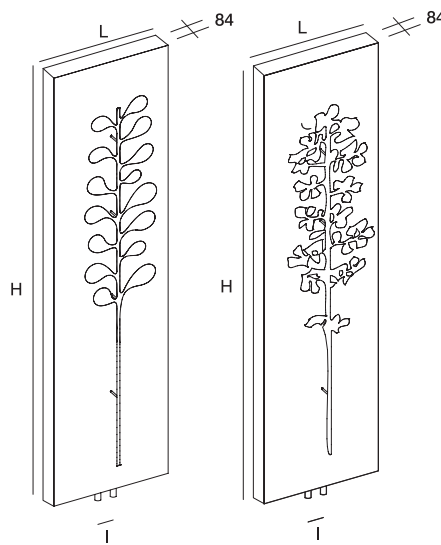

VD 2102, 2103 et 2104

Modèle standard

Modèle forte puissance

Puissance pour "VD 2102" et "VD 2103"			
Hauteur (mm)	Largeur (mm)	Modèle standard	Modèle forte puissance
		Watt ΔT 50° C	Watt ΔT 50° C
2200	480	1749	2361
	640	2332	3148
2000	480	1590	2147
	640	2120	2862
1800	320	957	1292
	480	1437	1940
	640	1917	2588
1600	320	854	1153
	480	1284	1733
	640	1714	2314
1400	320	751	1014
	480	1131	1527
	640	1511	2040
1200	320	648	875
	480	978	1320
	640	1308	1766

Modèle standard

Modèle forte puissance

Puissance pour "VD 2104"			
Hauteur (mm)	Largeur (mm)	Modèle standard	Modèle forte puissance
		Watt ΔT 50° C	Watt ΔT 50° C
2200	400	1458	1698
	480	1749	2361
	560	2040	2754
2000	400	1325	1789
	480	1590	2147
	560	1855	2504
1800	400	1197	1616
	480	1437	1940
	560	1677	2264
1600	400	1069	1443
	480	1284	1733
	560	1499	2024
1400	400	941	1270
	480	1131	1527
	560	1321	1783
1200	400	813	1098
	480	978	1320
	560	1143	1543

Accessoire " VD 2103 "		
Hauteur radiateur (mm)	Largeur radiateur (mm)	Dimension accessoire
2200	480	Grand
	640	
2000	480	Grand
	640	
1800	320	Moyen
	480	
1600	480	Moyen
	640	
1400	320	Petit
	480	
1200	480	Petit
	640	