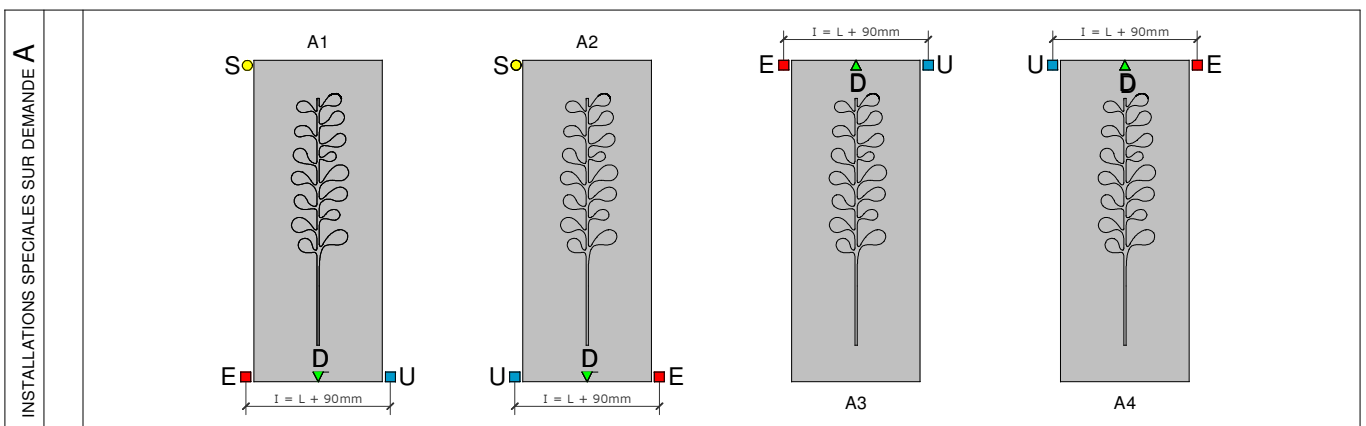

VD 2102, 2103 et 2104

Modèle standard

Modèle forte puissance

Puissance pour "VD 2102" et "VD 2103"			
Hauteur (mm)	Largeur (mm)	Modèle standard	Modèle forte puissance
		Watt ΔT 50° C	Watt ΔT 50° C
2200	480	1749	2361
	640	2332	3148
2000	480	1590	2147
	640	2120	2862
1800	320	957	1292
	480	1437	1940
	640	1917	2588
1600	320	854	1153
	480	1284	1733
	640	1714	2314
1400	320	751	1014
	480	1131	1527
	640	1511	2040
1200	320	648	875
	480	978	1320
	640	1308	1766

Modèle standard

Modèle forte puissance

Puissance pour "VD 2104"			
Hauteur (mm)	Largeur (mm)	Modèle standard	Modèle forte puissance
		Watt ΔT 50° C	Watt ΔT 50° C
2200	400	1458	1698
	480	1749	2361
	560	2040	2754
2000	400	1325	1789
	480	1590	2147
	560	1855	2504
1800	400	1197	1616
	480	1437	1940
	560	1677	2264
1600	400	1069	1443
	480	1284	1733
	560	1499	2024
1400	400	941	1270
	480	1131	1527
	560	1321	1783
1200	400	813	1098
	480	978	1320
	560	1143	1543

Fixation standard
45 mm

Fixation optionnelle
30 mm

MODALITÉ D'INSTALLATION

INSTALLATIONS SPECIALES SUR DEMANDE C

INSTALLATIONS SPECIALES SUR DEMANDE D

INSTALLATIONS SPECIALES SUR DEMANDE E

INSTALLATION AVEC RACCORD MONOTUBE

Accessoire " VD 2103 "		
Hauteur radiateur (mm)	Largeur radiateur (mm)	Dimension accessoire
2200	480	Grand
	640	
2000	480	Grand
	640	
1800	320	Moyen
	480	
1600	480	Moyen
	640	
1400	320	Petit
	480	
1200	480	Petit
	640	