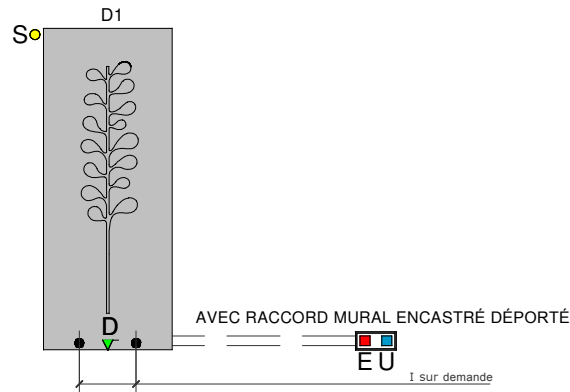

Modèle standard

Modèle forte puissance

Puissance pour "VD 2104"			
Hauteur (mm)	Largeur (mm)	Modèle standard	Modèle forte puissance
		Watt ΔT 50° C	Watt ΔT 50° C
2200	400	1458	1698
	480	1749	2361
	560	2040	2754
2000	400	1325	1789
	480	1590	2147
	560	1855	2504
1800	400	1197	1616
	480	1437	1940
	560	1677	2264
1600	400	1069	1443
	480	1284	1733
	560	1499	2024
1400	400	941	1270
	480	1131	1527
	560	1321	1783
1200	400	813	1098
	480	978	1320
	560	1143	1543

Fixation standard
45 mm

Fixation optionnelle
30 mm

MODALITÉ D'INSTALLATION

INSTALLATIONS SPECIALES SUR DEMANDE C

INSTALLATIONS SPECIALES SUR DEMANDE D

INSTALLATIONS SPECIALES SUR DEMANDE E

INSTALLATION AVEC RACCORD MONOTUBE