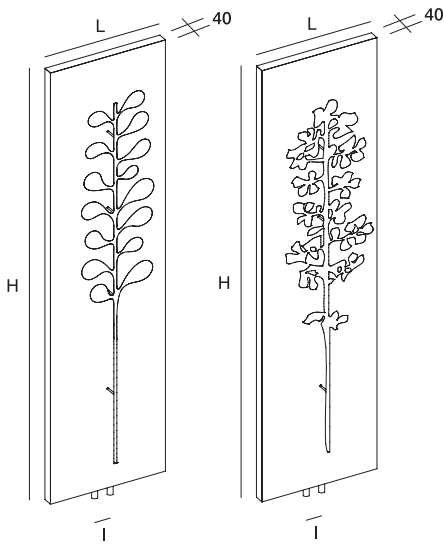

VD 2102, 2103 et 2104

Modèle standard

Modèle forte puissance

Puissance pour "VD 2102" et "VD 2103"			
Hauteur (mm)	Largeur (mm)	Modèle standard	Modèle forte puissance
		Watt ΔT 50° C	Watt ΔT 50° C
2200	480	1749	2361
	640	2332	3148
2000	480	1590	2147
	640	2120	2862
1800	320	957	1292
	480	1437	1940
	640	1917	2588
1600	320	854	1153
	480	1284	1733
	640	1714	2314
1400	320	751	1014
	480	1131	1527
	640	1511	2040
1200	320	648	875
	480	978	1320
	640	1308	1766

Modèle standard

Modèle forte puissance

Puissance pour "VD 2104"			
Hauteur (mm)	Largeur (mm)	Modèle standard	Modèle forte puissance
		Watt ΔT 50° C	Watt ΔT 50° C
2200	400	1458	1698
	480	1749	2361
	560	2040	2754
2000	400	1325	1789
	480	1590	2147
	560	1855	2504
1800	400	1197	1616
	480	1437	1940
	560	1677	2264
1600	400	1069	1443
	480	1284	1733
	560	1499	2024
1400	400	941	1270
	480	1131	1527
	560	1321	1783
1200	400	813	1098
	480	978	1320
	560	1143	1543

Accessoire " VD 2103 "		
Hauteur radiateur (mm)	Largeur radiateur (mm)	Dimension accessoire
2200	480	Grand
	640	
2000	480	Grand
	640	
1800	320	Moyen
	480	
1600	480	Moyen
	640	
1400	320	Petit
	480	
1200	480	Petit
	640	

Accessoire " VD 2104 "		
Hauteur radiateur (mm)	Largeur radiateur (mm)	Dimension accessoire
2200	400	Petit
2000		
1800		
1600		
1400	480 et 560	Grand
1200		
2200		
2000		
1800	480 et 560	Grand
1600		
1400		
1200	480 et 560	Grand
1400		
1200	480 et 560	Grand
1400		