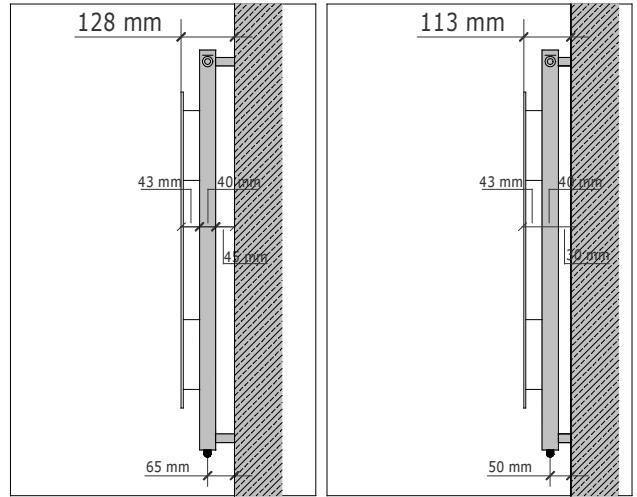

VD 2102, 2103 et 2104

Modèle standard

Modèle forte puissance

Puissance pour "VD 2102" et "VD 2103"			
Hauteur (mm)	Largeur (mm)	Modèle standard	Modèle forte puissance
		Watt ΔT 50° C	Watt ΔT 50° C
2200	480	1749	2361
	640	2332	3148
2000	480	1590	2147
	640	2120	2862
1800	320	957	1292
	480	1437	1940
	640	1917	2588
1600	320	854	1153
	480	1284	1733
	640	1714	2314
1400	320	751	1014
	480	1131	1527
	640	1511	2040
1200	320	648	875
	480	978	1320
	640	1308	1766

Modèle standard

Modèle forte puissance

Puissance pour "VD 2104"			
Hauteur (mm)	Largeur (mm)	Modèle standard	Modèle forte puissance
		Watt ΔT 50° C	Watt ΔT 50° C
2200	400	1458	1698
	480	1749	2361
	560	2040	2754
2000	400	1325	1789
	480	1590	2147
	560	1855	2504
1800	400	1197	1616
	480	1437	1940
	560	1677	2264
1600	400	1069	1443
	480	1284	1733
	560	1499	2024
1400	400	941	1270
	480	1131	1527
	560	1321	1783
1200	400	813	1098
	480	978	1320
	560	1143	1543

Fixation standard
45 mm

Fixation optionnelle
30 mm

MODALITÉ D'INSTALLATION

INSTALLATIONS SPECIALES SUR DEMANDE C

INSTALLATIONS SPECIALES SUR DEMANDE D

INSTALLATIONS SPECIALES SUR DEMANDE E

INSTALLATION AVEC RACCORD MONOTUBE

Accessoire " VD 2103 "		
Hauteur radiateur (mm)	Largeur radiateur (mm)	Dimension accessoire
2200	480	Grand
	640	
2000	480	Grand
	640	
1800	320	Moyen
	480	
1600	480	Moyen
	640	
1400	320	Petit
	480	
1200	480	Petit
	640	