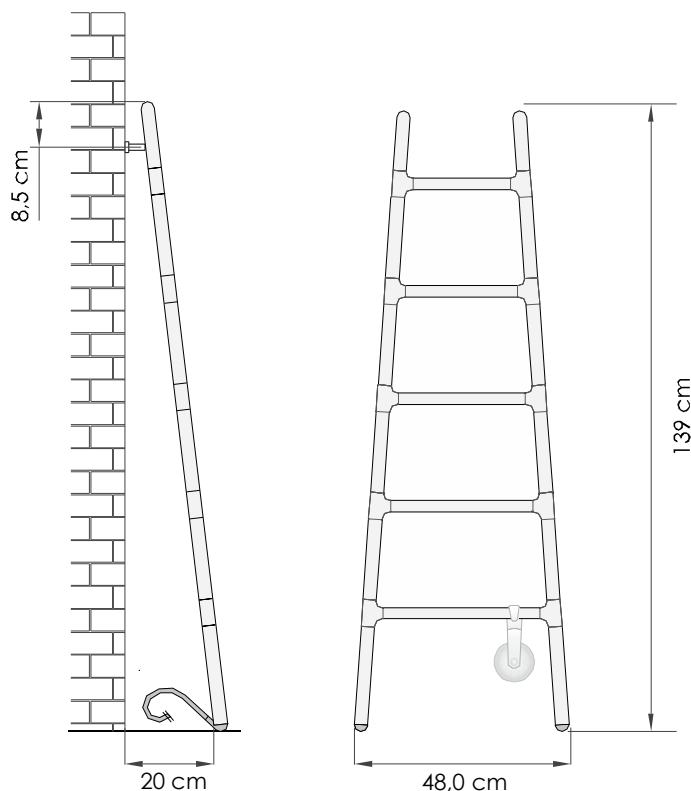

VD 4518

Hauteur	H	139,0 cm
Largeur	L	48,0 cm
Profondeur de série	S	23,0 cm
Puissance thermique	W	250 watt
Longueur du câble électrique*		1,5 mt

*Le câble électrique de raccordement, doté d'EUROPLUG à 2 pôles, et la poulie d'enroulement du câble sont en coloris Ral 7001 Silver Grey.

Hauteur	H	187,0 cm
Largeur	L	51,5 cm
Profondeur de série	S	23,0 cm
Puissance thermique	W	300 watt
Longueur du câble électrique*		1,5 mt

*Le câble électrique de raccordement, doté d'EUROPLUG à 2 pôles, et la poulie d'enroulement du câble sont en coloris Ral 7001 Silver Grey.