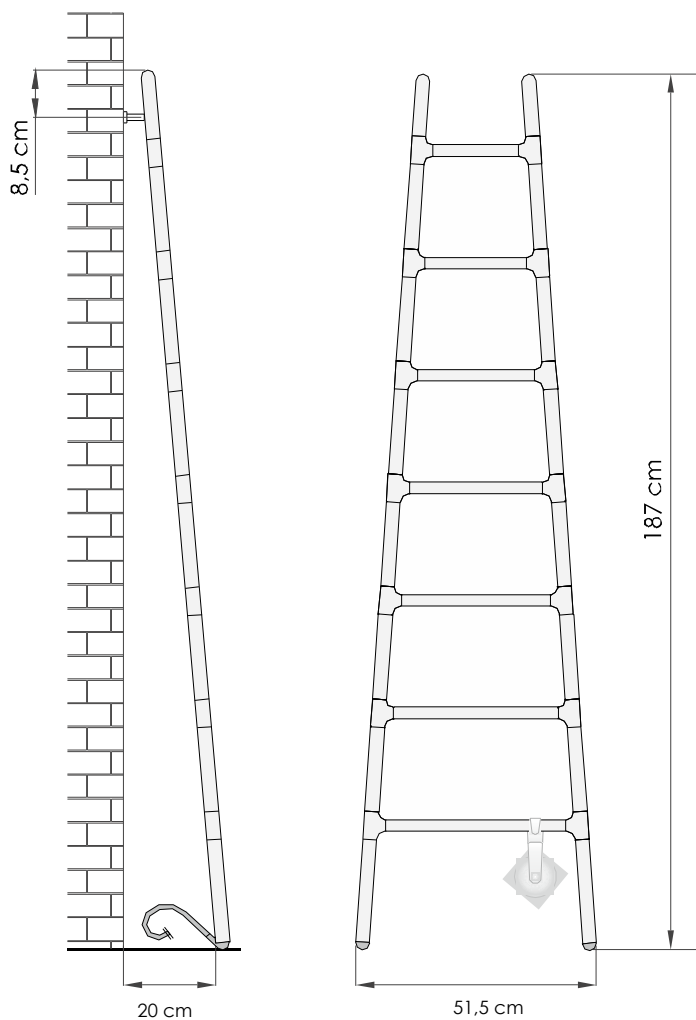

VD 4518

Hauteur	H	139,0 cm
Largeur	L	48,0 cm
Profondeur de série	S	23,0 cm
Puissance thermique	W	250 watt
Longueur du câble électrique*		1,5 mt

*Le câble électrique de raccordement, doté d'EUROPLUG à 2 pôles, et la poulie d'enroulement du câble sont en coloris Ral 7001 Silver Grey.

Hauteur	H	187,0 cm
Largeur	L	51,5 cm
Profondeur de série	S	23,0 cm
Puissance thermique	W	300 watt
Longueur du câble électrique*		1,5 mt

*Le câble électrique de raccordement, doté d'EUROPLUG à 2 pôles, et la poulie d'enroulement du câble sont en coloris Ral 7001 Silver Grey.