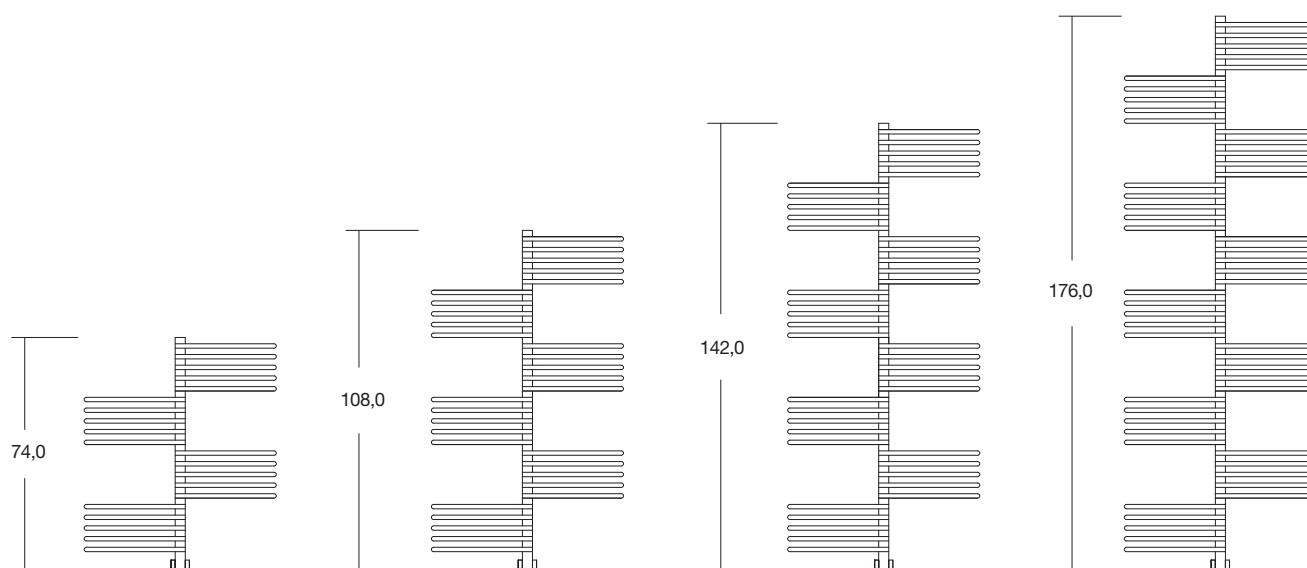

VD 4520

VERSIONS DISPONIBLES SEULEMENT HYDRAULIQUE

SUPPORTS ÉQUERRE

Le modèle VD 4520 n'est pas disponible avec les supports équerre.

RACCORDEMENTS

La configuration des raccords pour ce modèle est uniquement celle indiquée sur le dessin ci-contre.

VERSION EAU CHAUDE

H (cm)	Watts ΔT 50°C Version Colorée				Quantité d'eau (l)
74,0	452				3,44
108,0	671				5,16
142,0	901				6,88
176,0	1092				8,60