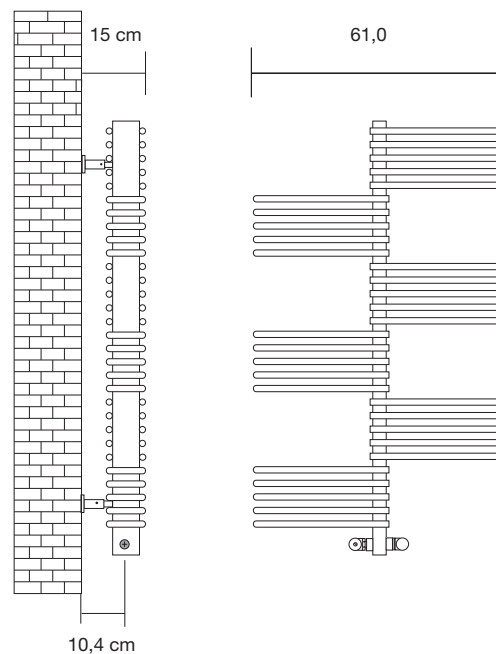

VD 4520

VERSIONS DISPONIBLES SEULEMENT HYDRAULIQUE

SUPPORTS ÉQUERRE

Le modèle VD 4520 n'est pas disponible avec les supports équerre.

RACCORDEMENTS

La configuration des raccords pour ce modèle est uniquement celle indiquée sur le dessin ci-contre.

VERSION EAU CHAUDE

H (cm)	Watts ΔT 50°C Version Colorée				Quantité d'eau (l)
74,0	452				3,44
108,0	671				5,16
142,0	901				6,88
176,0	1092				8,60