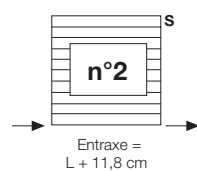

VERSIONS DISPONIBLES

SEULEMENT HYDRAULIQUE

SUPPORTS ÉQUERRE

Le modèle VD 4521 n'est pas disponible avec les supports équerre.

RACCORDEMENTS

Le VD 4521 est fourni de série avec des raccords « n°1 ». Si des raccords différents sont nécessaires, ceux-ci doivent être impérativement indiqués dans la commande.

Raccords de série

raccordement de série sauf autre spécification dans la commande

Raccords sur demande

raccords disponibles sur demande AVEC majoration du prix de € 61,00

VERSION EAU CHAUDE

H (cm)	L (cm)	Entraxe* (cm)	Watts ΔT 50°C Version Colorée				Quantité d'eau (l)
109,0	40,0	21,4	493				2,70
109,0	50,0	31,4	616				3,03
109,0	60,0	41,4	739				3,35
137,0	40,0	21,4	629				3,42
137,0	50,0	31,4	786				3,83
137,0	60,0	41,4	943				4,24
165,0	40,0	21,4	765				4,14
165,0	50,0	31,4	956				4,63
165,0	60,0	41,4	1147				5,12
194,0	40,0	21,4	905				4,85
194,0	50,0	31,4	1131				5,43
194,0	60,0	41,4	1357				6,01