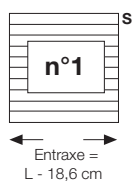

VD 4521

Le modèle VD 4521 est un sèche-serviettes de forme particulière du fait du cintrage vers l'avant des deux collecteurs verticaux.
Réalisé avec des éléments tubulaires horizontaux en acier de 14 mm de diamètre.

VERSIONS DISPONIBLES

SEULEMENT HYDRAULIQUE

SUPPORTS ÉQUERRE

Le modèle VD 4521 n'est pas disponible avec les supports équerre.

RACCORDEMENTS

Le VD 4521 est fourni de série avec des raccords « n°1 ». Si des raccords différents sont nécessaires, ceux-ci doivent être impérativement indiqués dans la commande.

Raccords de série

raccordement de série sauf autre spécification dans la commande

Raccords sur demande

raccords disponibles sur demande AVEC majoration du prix de € 61,00

VERSION EAU CHAUDE

H (cm)	L (cm)	Entraxe* (cm)	Watts ΔT 50°C Version Colorée				Quantité d'eau (l)
109,0	40,0	21,4	493				2,70
109,0	50,0	31,4	616				3,03
109,0	60,0	41,4	739				3,35
137,0	40,0	21,4	629				3,42
137,0	50,0	31,4	786				3,83
137,0	60,0	41,4	943				4,24
165,0	40,0	21,4	765				4,14
165,0	50,0	31,4	956				4,63
165,0	60,0	41,4	1147				5,12
194,0	40,0	21,4	905				4,85
194,0	50,0	31,4	1131				5,43
194,0	60,0	41,4	1357				6,01