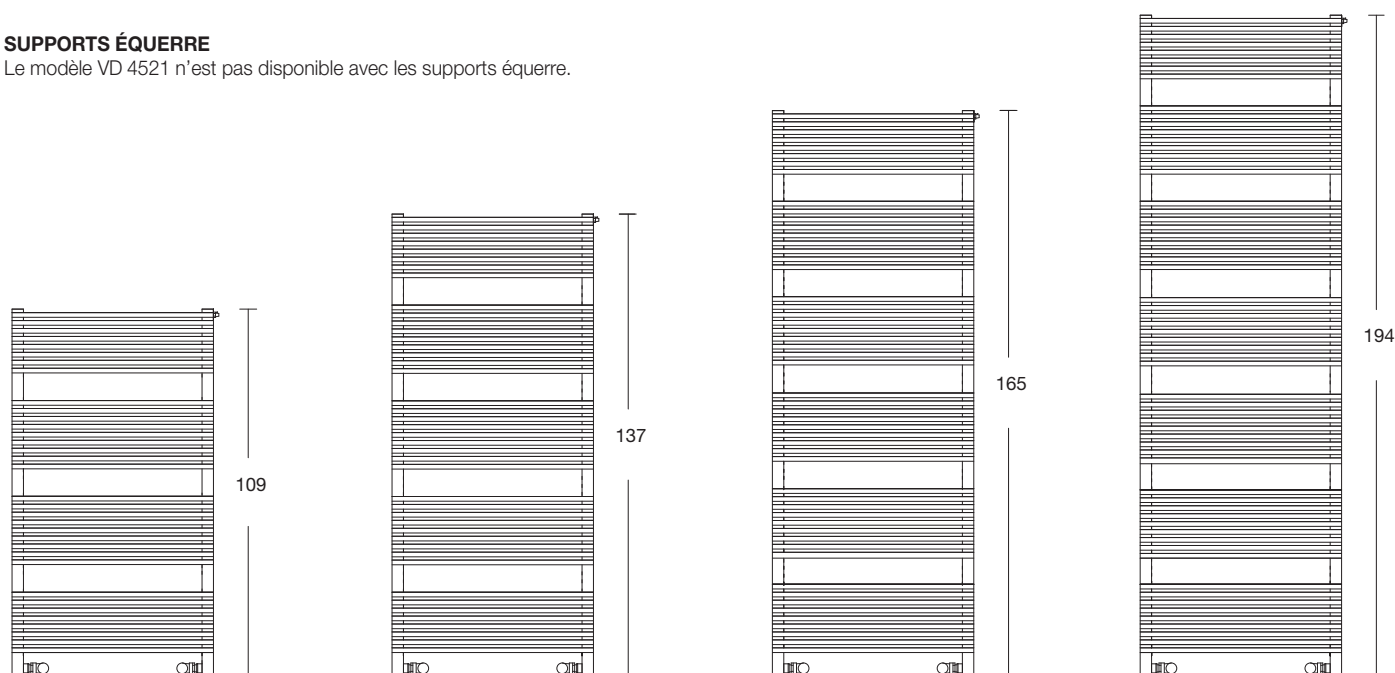

VD 4521

Le modèle VD 4521 est un sèche-serviettes de forme particulière du fait du cintrage vers l'avant des deux collecteurs verticaux.
Réalisé avec des éléments tubulaires horizontaux en acier de 14 mm de diamètre.

VERSIONS DISPONIBLES

SEULEMENT HYDRAULIQUE

SUPPORTS ÉQUERRE

Le modèle VD 4521 n'est pas disponible avec les supports équerre.

RACCORDEMENTS

Le VD 4521 est fourni de série avec des raccords « n°1 ». Si des raccords différents sont nécessaires, ceux-ci doivent être impérativement indiqués dans la commande.

Raccords de série

raccordement de série sauf autre spécification dans la commande

Raccords sur demande

raccords disponibles sur demande AVEC majoration du prix de € 61,00

VERSION EAU CHAUDE

H (cm)	L (cm)	Entraxe* (cm)	Watts ΔT 50°C Version Colorée				Quantité d'eau (l)
109,0	40,0	21,4	493				2,70
109,0	50,0	31,4	616				3,03
109,0	60,0	41,4	739				3,35
137,0	40,0	21,4	629				3,42
137,0	50,0	31,4	786				3,83
137,0	60,0	41,4	943				4,24
165,0	40,0	21,4	765				4,14
165,0	50,0	31,4	956				4,63
165,0	60,0	41,4	1147				5,12
194,0	40,0	21,4	905				4,85
194,0	50,0	31,4	1131				5,43
194,0	60,0	41,4	1357				6,01