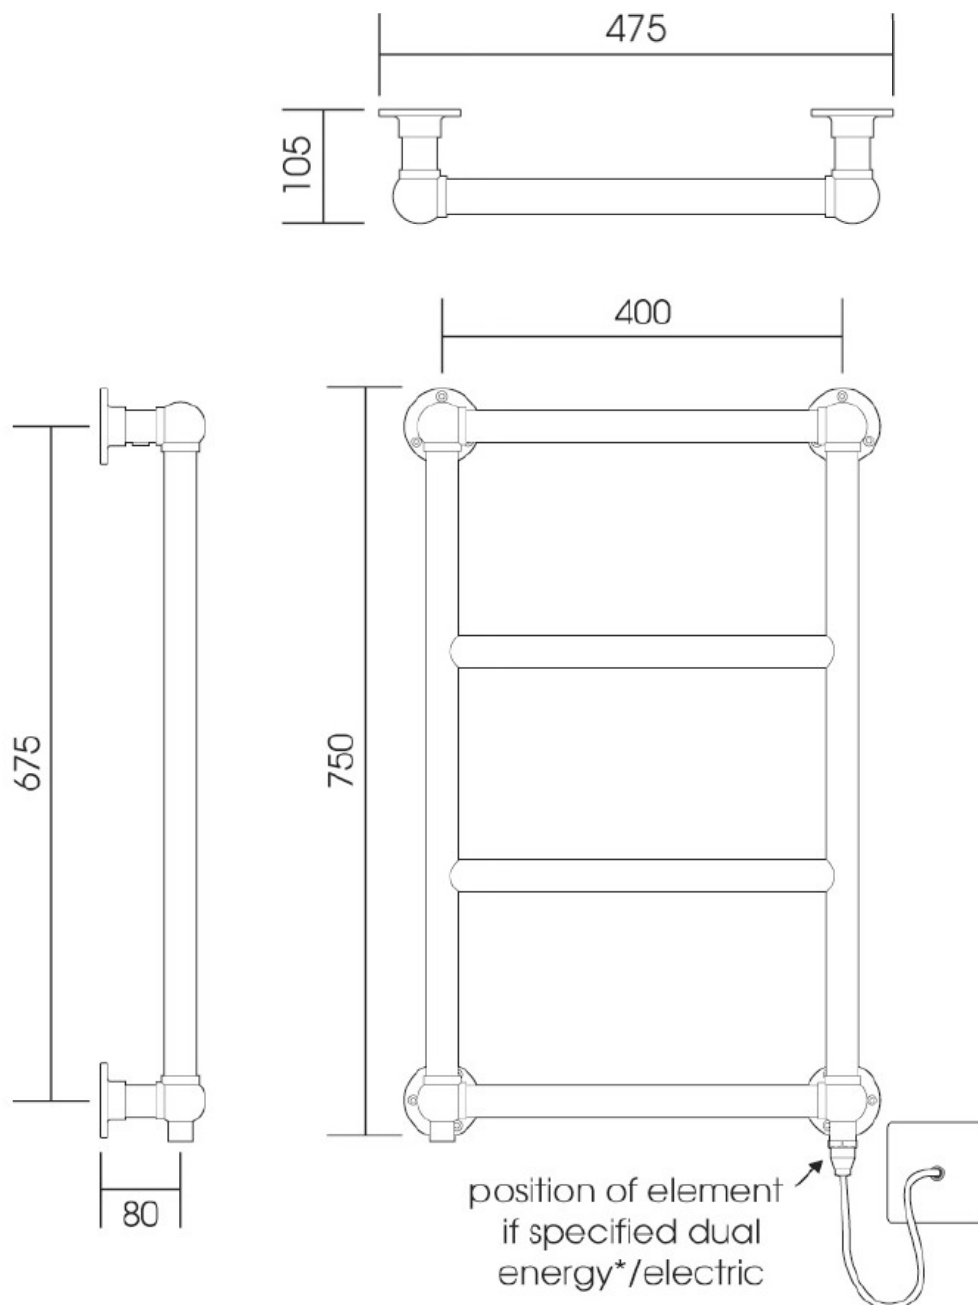

VD 5121 825x675

Height: 825
Width: 675
Depth: 105

Tube \varnothing : 31.8
Output @ 50°C Δ T: 215 W

Toutes les dimensions sont en millimètres

VD 5121

1275x525

Toutes les dimensions sont en millimètres

Height: 1275

Width: 525

Depth: 105

Tube \varnothing : 31.8

Output @ 50°C Δ T: 271 W

VD 5121 1275x675

Height: 1275
Width: 675
Depth: 105

Tube \varnothing : 31.8
Output @ 50°C Δ T: 316 W

Toutes les dimensions sont en millimètres

VD 5121

1575x525

Toutes les dimensions sont en millimètres

Height: 1575

Width: 525

Depth: 126

Tube Ø: 31.8 + 25.4

Output @ 50°CΔT: 281 W

VD 5121

1575x675

Toutes les dimensions sont en millimètres

Height: 1575

Width: 675

Depth: 126

Tube Ø : 31.8 + 25.4

Output @ 50°CΔT: 324 W