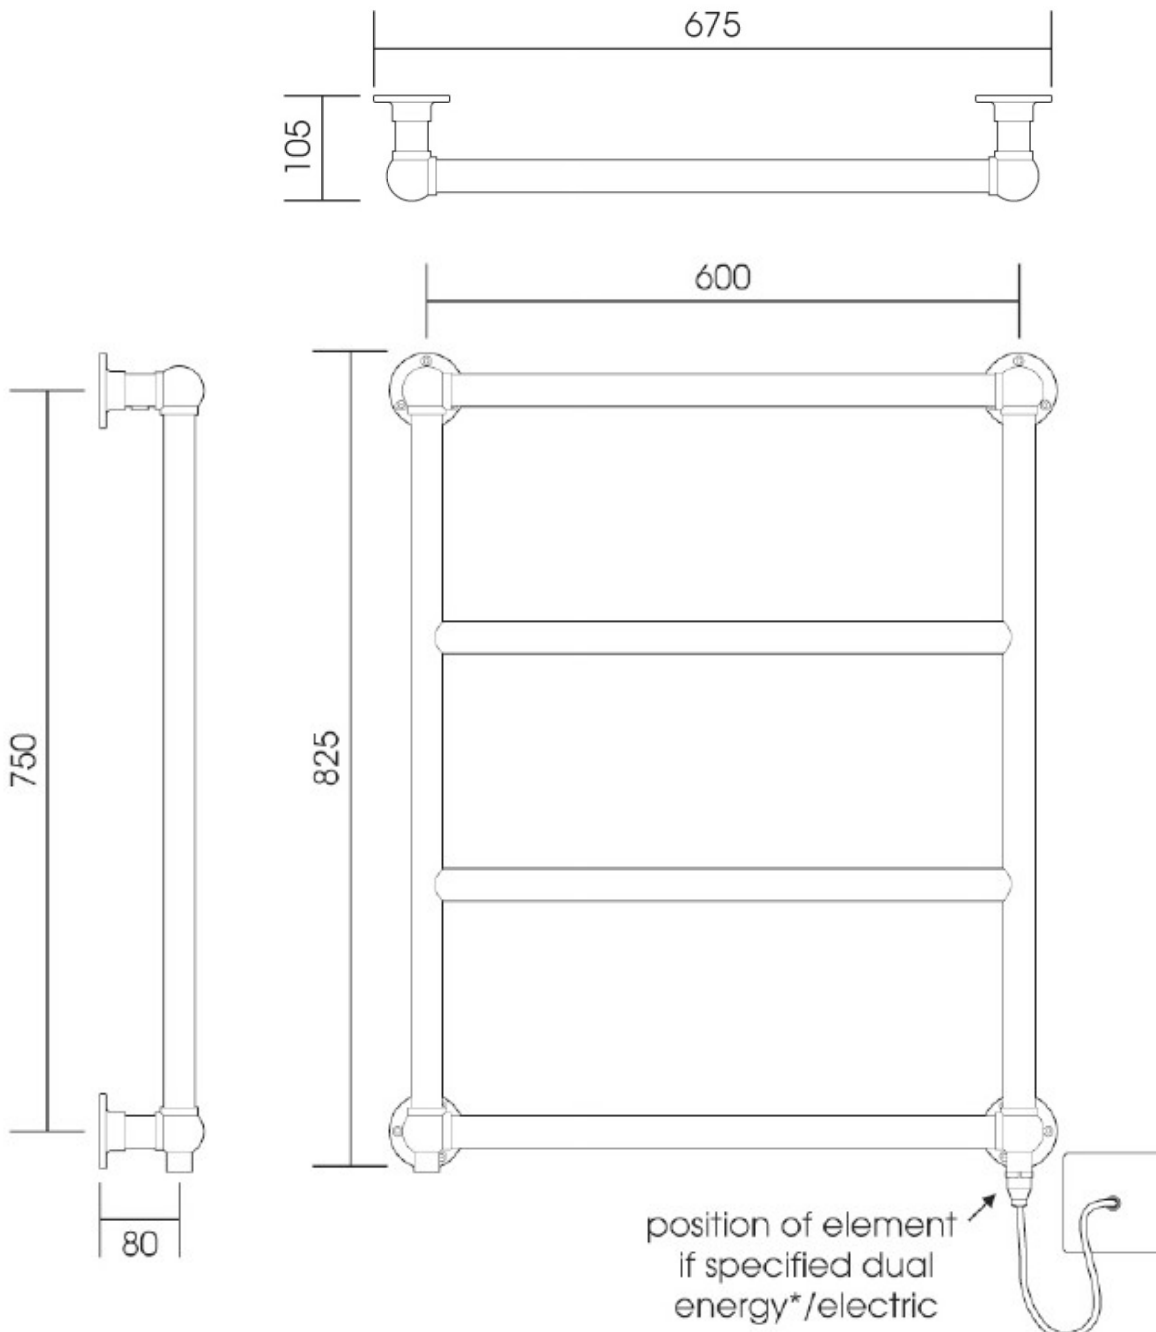

VD 5121 825x675

Height: 825
Width: 675
Depth: 105

Tube \varnothing : 31.8
Output @ 50°C Δ T: 215 W

Toutes les dimensions sont en millimètres

VD 5121

1275x525

Toutes les dimensions sont en millimètres

Height: 1275

Width: 525

Depth: 105

Tube \varnothing : 31.8

Output @ 50°C Δ T: 271 W

VD 5121 1275x675

Height: 1275
Width: 675
Depth: 105

Tube \varnothing : 31.8
Output @ 50°C Δ T: 316 W

Toutes les dimensions sont en millimètres

VD 5121

1575x525

Toutes les dimensions sont en millimètres

Height: 1575

Width: 525

Depth: 126

Tube Ø: 31.8 + 25.4

Output @ 50°CΔT: 281 W

VD 5121

1575x675

Toutes les dimensions sont en millimètres

Height: 1575

Width: 675

Depth: 126

Tube Ø : 31.8 + 25.4

Output @ 50°CΔT: 324 W