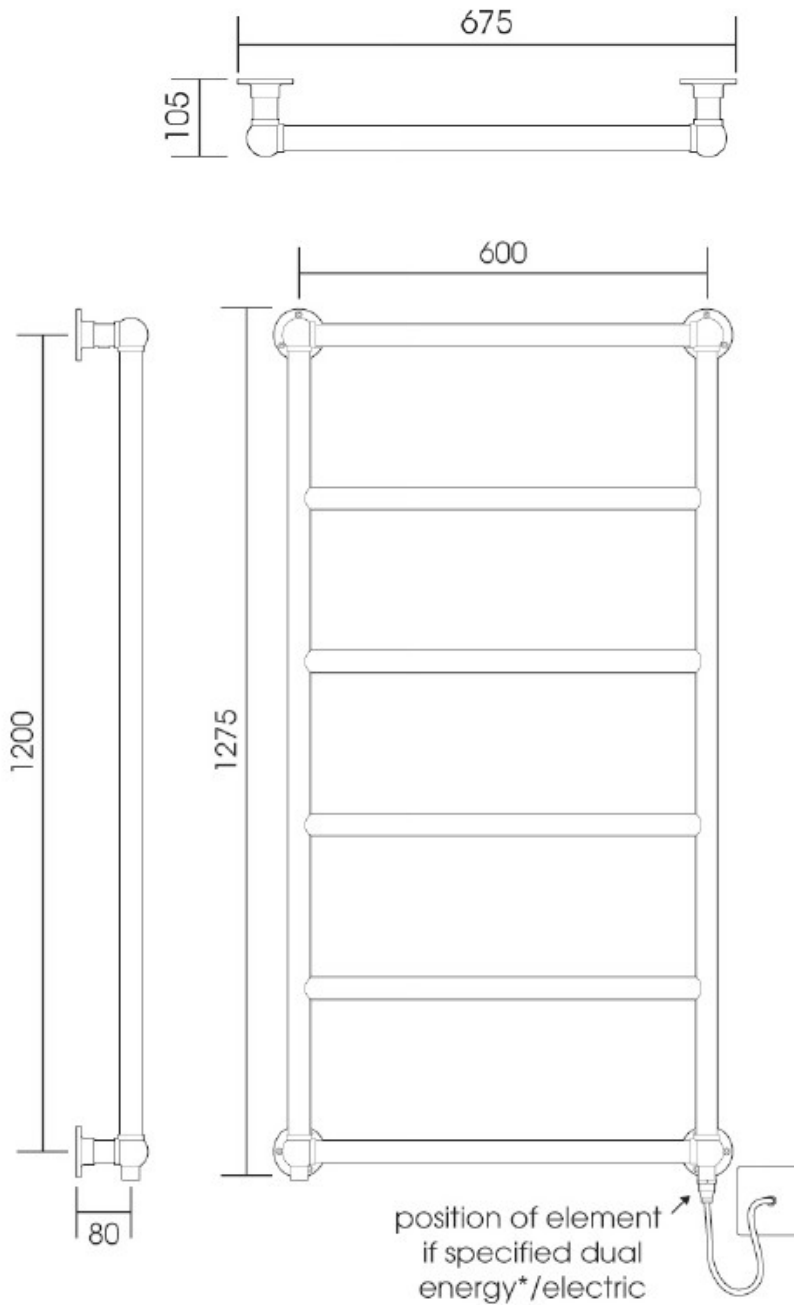

VD 5121 825x675

Height: 825
Width: 675
Depth: 105

Tube \varnothing : 31.8
Output @ 50°C Δ T: 215 W

Toutes les dimensions sont en millimètres

VD 5121

1275x525

Toutes les dimensions sont en millimètres

Height: 1275

Width: 525

Depth: 105

Tube \varnothing : 31.8

Output @ 50°C Δ T: 271 W

VD 5121 1275x675

Height: 1275
Width: 675
Depth: 105

Tube \varnothing : 31.8
Output @ 50°C Δ T: 316 W

Toutes les dimensions sont en millimètres

VD 5121

1575x525

Toutes les dimensions sont en millimètres

Height: 1575

Width: 525

Depth: 126

Tube Ø: 31.8 + 25.4

Output @ 50°CΔT: 281 W

VD 5121

1575x675

Toutes les dimensions sont en millimètres

Height: 1575

Width: 675

Depth: 126

Tube Ø : 31.8 + 25.4

Output @ 50°CΔT: 324 W