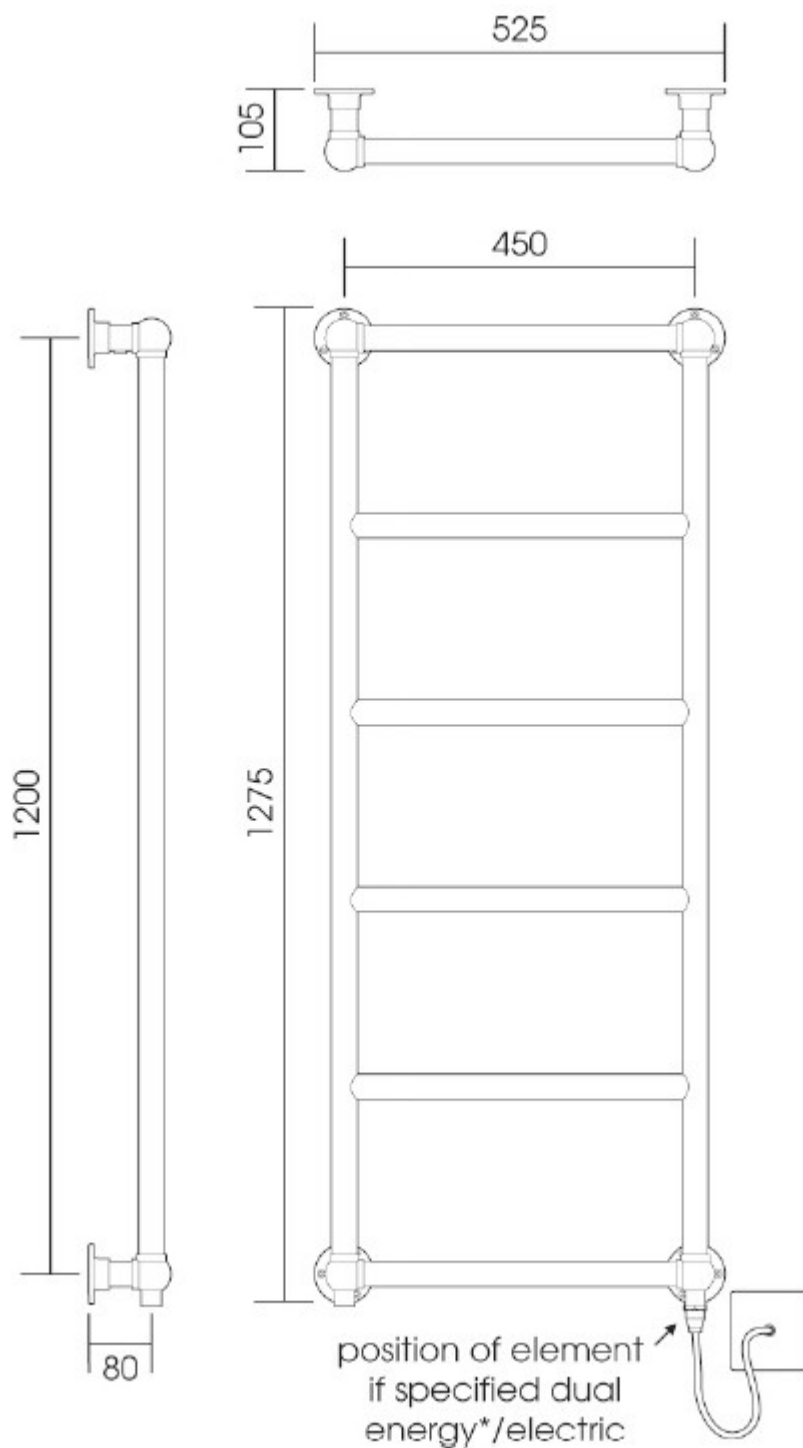

VD 5121 825x675

Height: 825
Width: 675
Depth: 105

Tube \varnothing : 31.8
Output @ 50°C Δ T: 215 W

Toutes les dimensions sont en millimètres

VD 5121

1275x525

Toutes les dimensions sont en millimètres

Height: 1275

Width: 525

Depth: 105

Tube \varnothing : 31.8

Output @ 50°C Δ T: 271 W

VD 5121 1275x675

Height: 1275
Width: 675
Depth: 105

Tube \varnothing : 31.8
Output @ 50°C Δ T: 316 W

Toutes les dimensions sont en millimètres

VD 5121

1575x525

Toutes les dimensions sont en millimètres

Height: 1575

Width: 525

Depth: 126

Tube Ø: 31.8 + 25.4

Output @ 50°CΔT: 281 W

VD 5121

1575x675

Toutes les dimensions sont en millimètres

Height: 1575

Width: 675

Depth: 126

Tube Ø : 31.8 + 25.4

Output @ 50°CΔT: 324 W