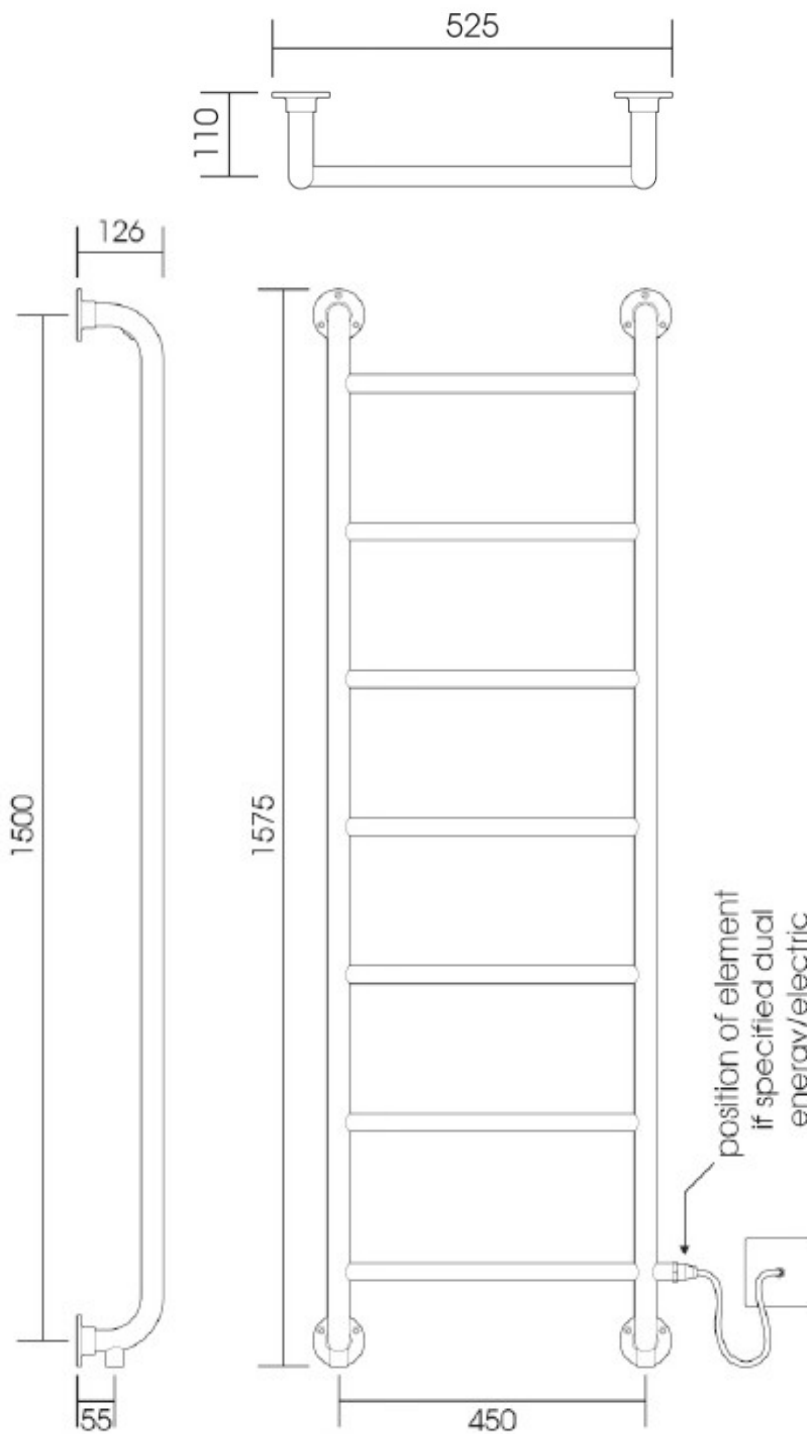

VD 5121 825x675

Height: 825
Width: 675
Depth: 105

Tube \varnothing : 31.8
Output @ 50°C Δ T: 215 W

Toutes les dimensions sont en millimètres

VD 5121

1275x525

Toutes les dimensions sont en millimètres

Height: 1275

Width: 525

Depth: 105

Tube \varnothing : 31.8

Output @ 50°C Δ T: 271 W

VD 5121 1275x675

Height: 1275
Width: 675
Depth: 105

Tube \varnothing : 31.8
Output @ 50°C Δ T: 316 W

Toutes les dimensions sont en millimètres

VD 5121

1575x525

Toutes les dimensions sont en millimètres

Height: 1575

Width: 525

Depth: 126

Tube Ø: 31.8 + 25.4

Output @ 50°CΔT: 281 W

VD 5121

1575x675

Toutes les dimensions sont en millimètres

Height: 1575

Width: 675

Depth: 126

Tube Ø : 31.8 + 25.4

Output @ 50°CΔT: 324 W