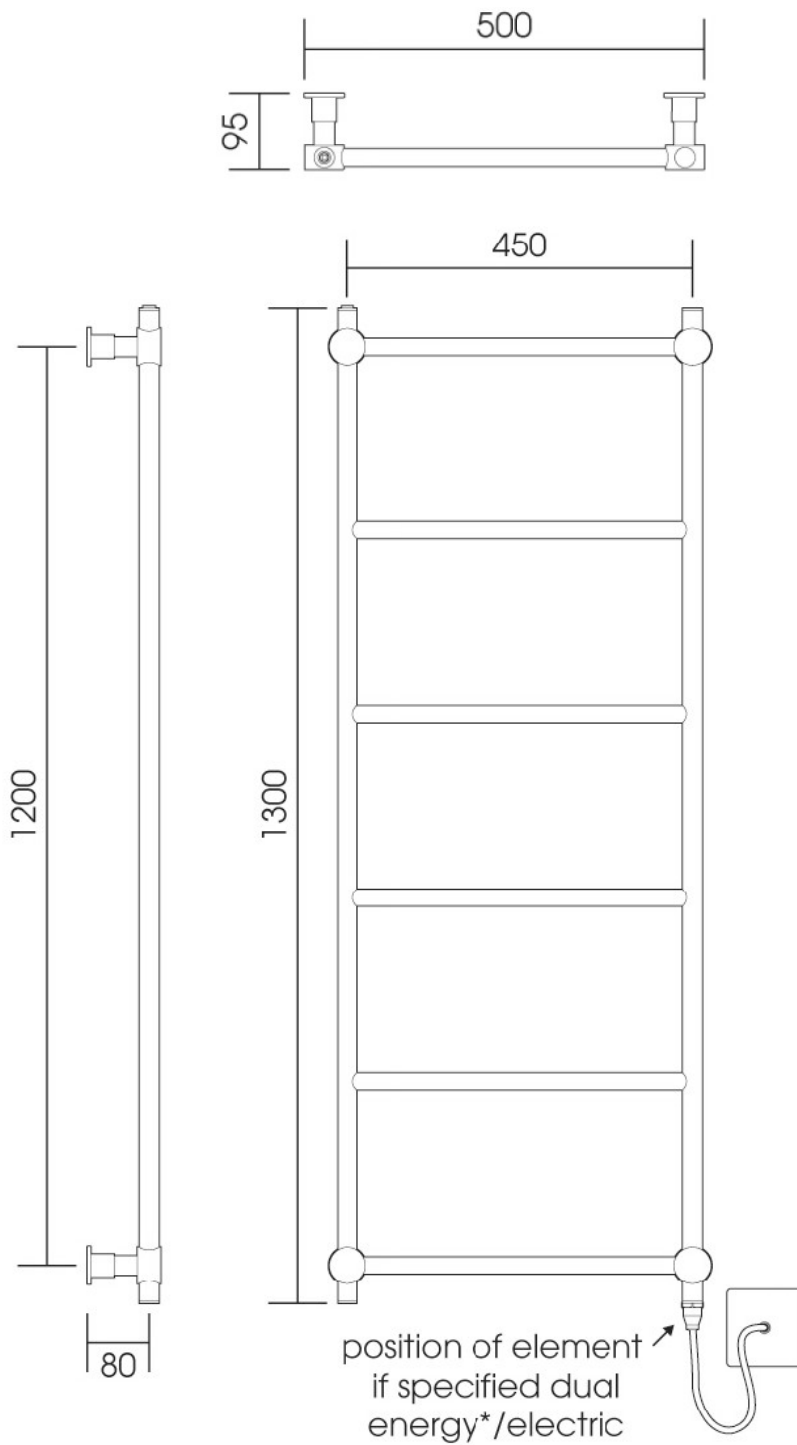

VD5123 750x450

Toutes les dimensions sont en millimètres

Height: 750
Width: 450
Depth: 95

Tube \varnothing : 25.4 + 22
Output @ 50°C Δ T: 121 W

VD5123 850x650

Height: 850

Width: 650

Depth: 95

Tube \varnothing : 25.4 + 22

Output @ 50°C Δ T: 157 W

Toutes les dimensions sont en millimètres

VD5123 1300x500

Toutes les dimensions sont en millimètres

Height: 1300
Width: 500
Depth: 95

Tube \varnothing : 25.4 + 22
Output @ 50°C Δ T: 206 W

VD5123 1300x650

Toutes les dimensions sont en millimètres

Height: 1300

Width: 650

Depth: 95

Tube \varnothing : 25.4 + 22

Output @ 50°C Δ T: 240 W

VD5123 1600x500

Toutes les dimensions sont en millimètres

Height: 1600
Width: 500
Depth: 95

Tube \varnothing : 25.4 + 22
Output @ 50°C Δ T: 267 W

VD5123

1600x650

Toutes les dimensions sont en millimètres

Height: 1600

Width: 650