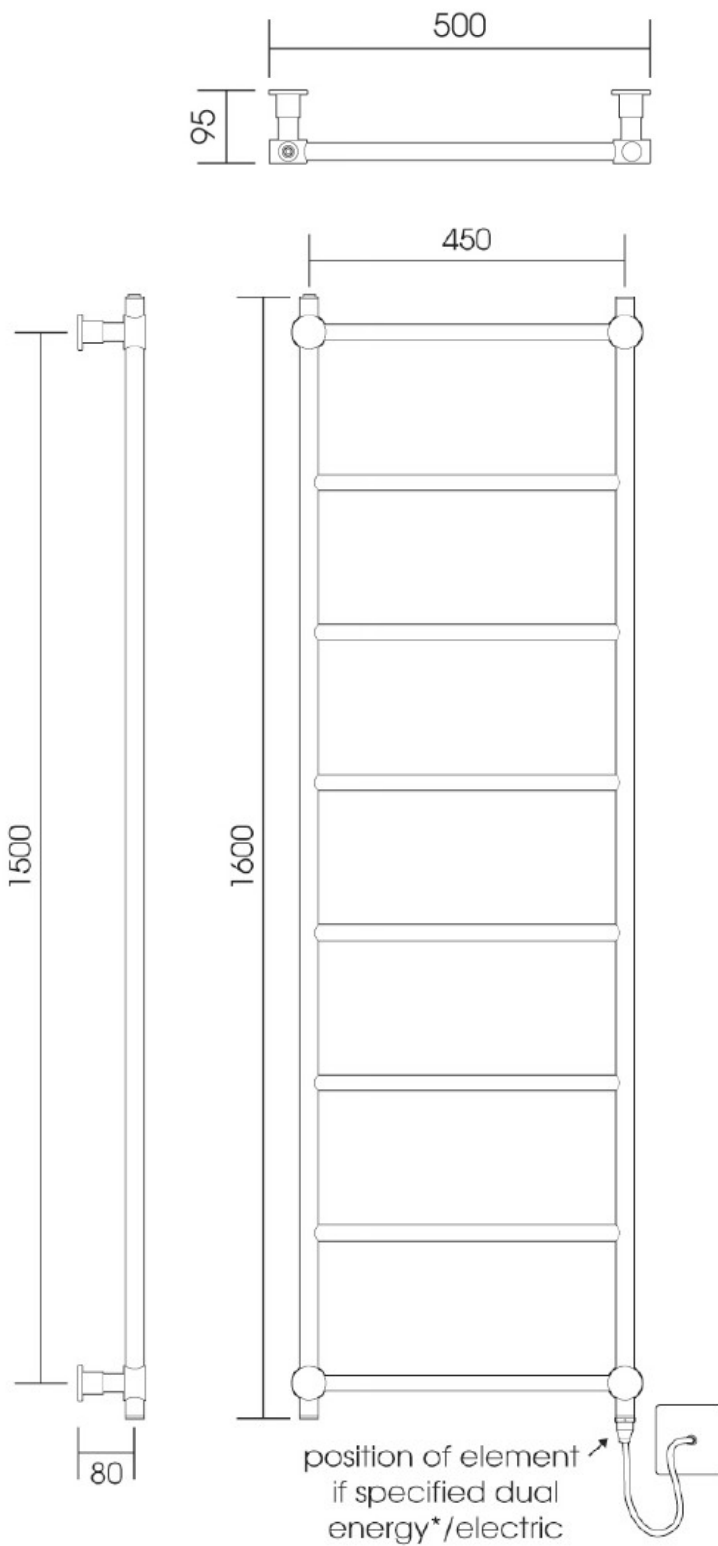

VD5123 750x450

Toutes les dimensions sont en millimètres

Height: 750
Width: 450
Depth: 95

Tube \varnothing : 25.4 + 22
Output @ 50°C Δ T: 121 W

VD5123 850x650

Height: 850

Width: 650

Depth: 95

Tube \varnothing : 25.4 + 22

Output @ 50°C Δ T: 157 W

Toutes les dimensions sont en millimètres

VD5123 1300x500

Toutes les dimensions sont en millimètres

Height: 1300
Width: 500
Depth: 95

Tube \varnothing : 25.4 + 22
Output @ 50°C Δ T: 206 W

VD5123 1300x650

Toutes les dimensions sont en millimètres

Height: 1300

Width: 650

Depth: 95

Tube \varnothing : 25.4 + 22

Output @ 50°C Δ T: 240 W

VD5123 1600x500

Toutes les dimensions sont en millimètres

Height: 1600
Width: 500
Depth: 95

Tube \varnothing : 25.4 + 22
Output @ 50°C Δ T: 267 W

VD5123

1600x650

Toutes les dimensions sont en millimètres

Height: 1600

Width: 650