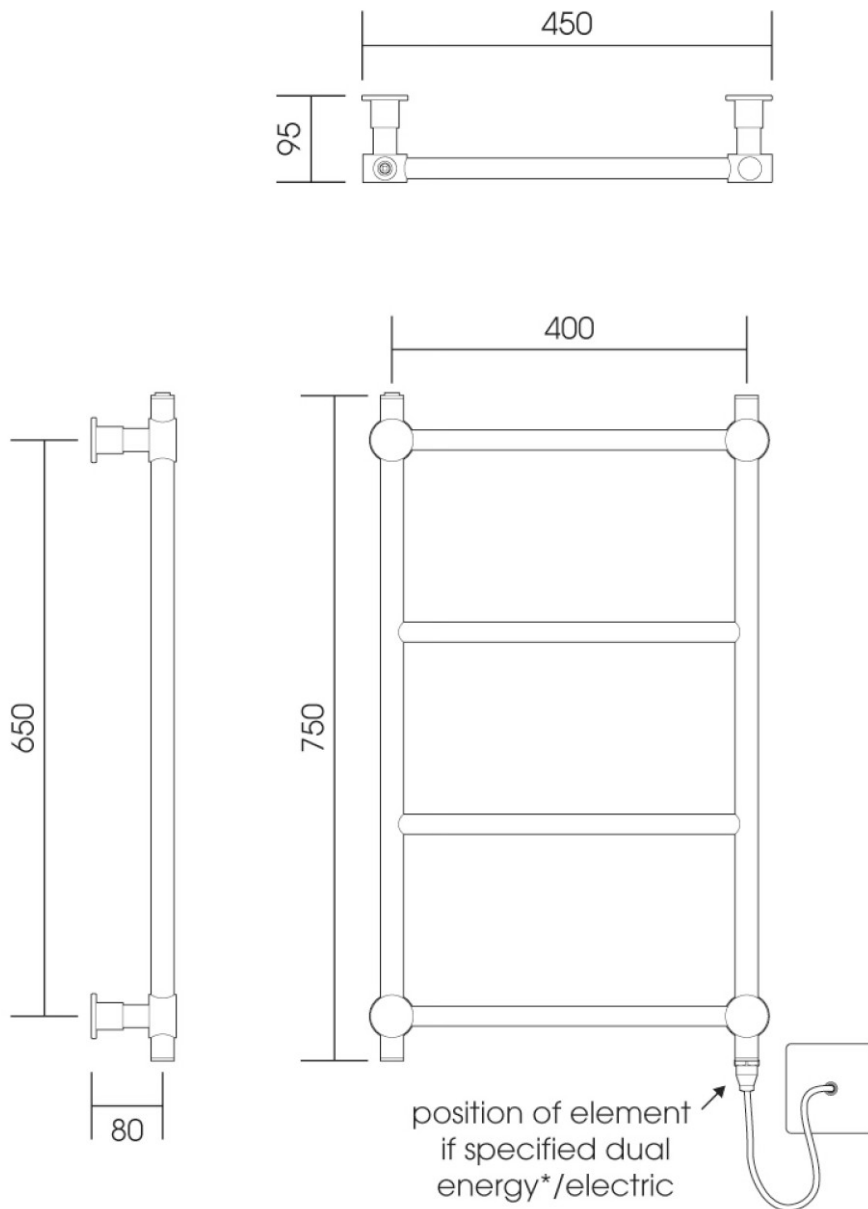

VD5123 750x450

Toutes les dimensions sont en millimètres

Height: 750
Width: 450
Depth: 95

Tube \varnothing : 25.4 + 22
Output @ 50°C Δ T: 121 W

VD5123 850x650

Height: 850

Width: 650

Depth: 95

Tube \varnothing : 25.4 + 22

Output @ 50°C Δ T: 157 W

Toutes les dimensions sont en millimètres

VD5123 1300x500

Toutes les dimensions sont en millimètres

Height: 1300
Width: 500
Depth: 95

Tube \varnothing : 25.4 + 22
Output @ 50°C Δ T: 206 W

VD5123 1300x650

Toutes les dimensions sont en millimètres

Height: 1300

Width: 650

Depth: 95

Tube \varnothing : 25.4 + 22

Output @ 50°C Δ T: 240 W

VD5123 1600x500

Toutes les dimensions sont en millimètres

Height: 1600
Width: 500
Depth: 95

Tube \varnothing : 25.4 + 22
Output @ 50°C Δ T: 267 W

VD5123

1600x650

Toutes les dimensions sont en millimètres

Height: 1600

Width: 650