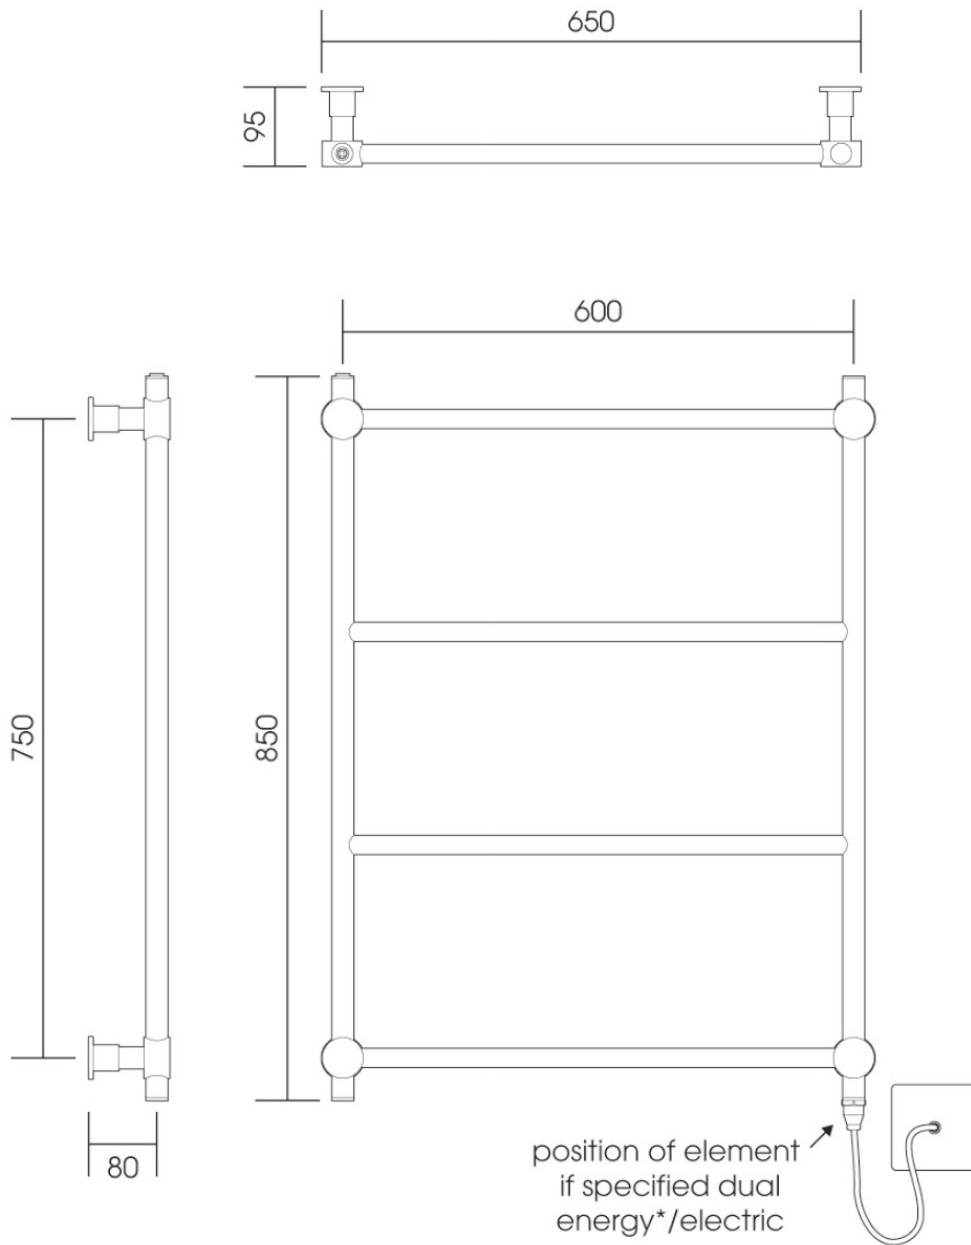

VD5123 750x450

Toutes les dimensions sont en millimètres

Height: 750
Width: 450
Depth: 95

Tube \varnothing : 25.4 + 22
Output @ 50°C Δ T: 121 W

VD5123 850x650

Height: 850

Width: 650

Depth: 95

Tube \varnothing : 25.4 + 22

Output @ 50°C Δ T: 157 W

Toutes les dimensions sont en millimètres

VD5123 1300x500

Toutes les dimensions sont en millimètres

Height: 1300
Width: 500
Depth: 95

Tube \varnothing : 25.4 + 22
Output @ 50°C Δ T: 206 W

VD5123 1300x650

Toutes les dimensions sont en millimètres

Height: 1300

Width: 650

Depth: 95

Tube \varnothing : 25.4 + 22

Output @ 50°C Δ T: 240 W

VD5123 1600x500

Toutes les dimensions sont en millimètres

Height: 1600
Width: 500
Depth: 95

Tube \varnothing : 25.4 + 22
Output @ 50°C Δ T: 267 W

VD5123

1600x650

Toutes les dimensions sont en millimètres

Height: 1600

Width: 650