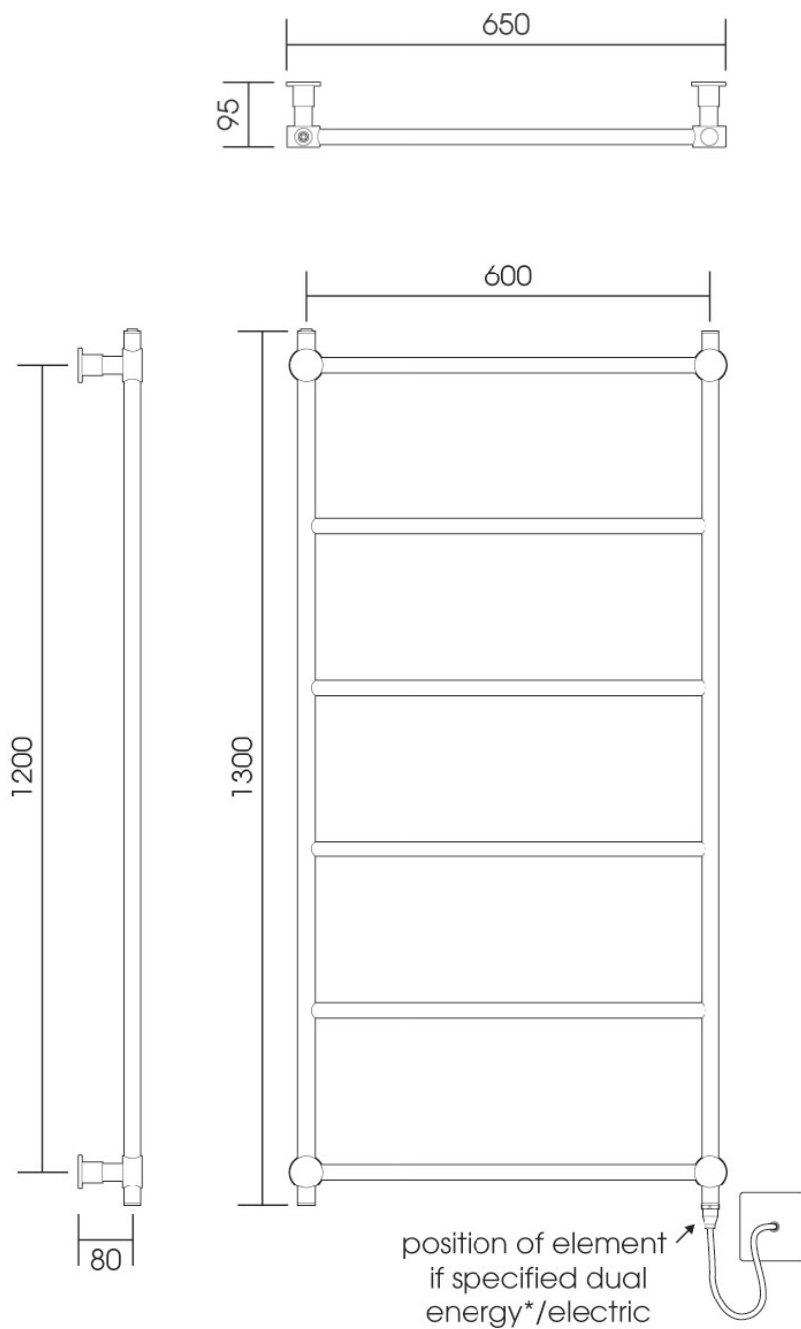

VD5123 750x450

Toutes les dimensions sont en millimètres

Height: 750
Width: 450
Depth: 95

Tube \varnothing : 25.4 + 22
Output @ 50°C Δ T: 121 W

VD5123 850x650

Height: 850

Width: 650

Depth: 95

Tube \varnothing : 25.4 + 22

Output @ 50°C Δ T: 157 W

Toutes les dimensions sont en millimètres

VD5123 1300x500

Toutes les dimensions sont en millimètres

Height: 1300
Width: 500
Depth: 95

Tube \varnothing : 25.4 + 22
Output @ 50°C Δ T: 206 W

VD5123 1300x650

Toutes les dimensions sont en millimètres

Height: 1300

Width: 650

Depth: 95

Tube \varnothing : 25.4 + 22

Output @ 50°C Δ T: 240 W

VD5123 1600x500

Toutes les dimensions sont en millimètres

Height: 1600
Width: 500
Depth: 95

Tube \varnothing : 25.4 + 22
Output @ 50°C Δ T: 267 W

VD5123

1600x650

Toutes les dimensions sont en millimètres

Height: 1600

Width: 650