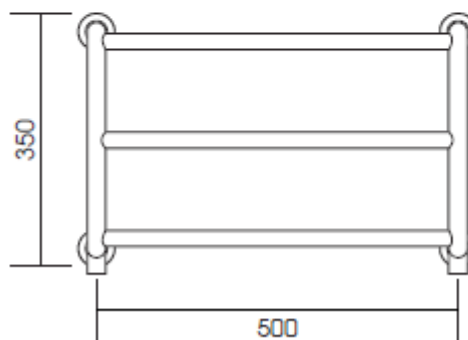

VD 5165

350x550

Toutes les dimensions sont en millimètres

Height: 350
Width: 550
Depth: 200

Tube \varnothing : 25.4 + 22
Output @ 50°CΔT: 109 W

VD 5165

350x650

Toutes les dimensions sont en millimètres

Height: 350
Width: 650
Depth: 200

Tube \varnothing : 25.4 + 22
Output @ 50°C Δ T: 120 W

VD 5165 350x800

Toutes les dimensions sont en millimètres

Height: 350
Width: 800
Depth: 200

Tube \varnothing : 25.4 + 22
Output @ 50°C Δ T: 136 W