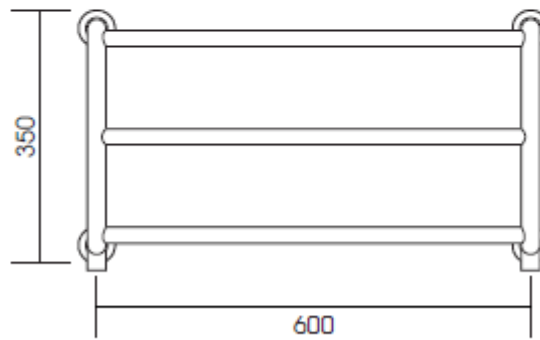

VD 5165

350x550

Toutes les dimensions sont en millimètres

Height: 350
Width: 550
Depth: 200

Tube \varnothing : 25.4 + 22
Output @ 50°CΔT: 109 W

VD 5165

350x650

Toutes les dimensions sont en millimètres

Height: 350
Width: 650
Depth: 200

Tube \varnothing : 25.4 + 22
Output @ 50°C Δ T: 120 W

VD 5165 350x800

Toutes les dimensions sont en millimètres

Height: 350
Width: 800
Depth: 200

Tube \varnothing : 25.4 + 22
Output @ 50°C Δ T: 136 W