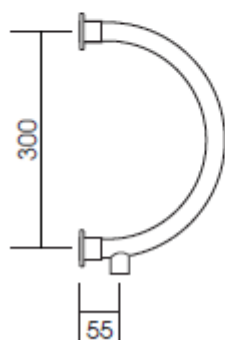

VD 5165

350x550

Toutes les dimensions sont en millimètres

Height: 350
Width: 550
Depth: 200

Tube \varnothing : 25.4 + 22
Output @ 50°CΔT: 109 W

VD 5165

350x650

Toutes les dimensions sont en millimètres

Height: 350
Width: 650
Depth: 200

Tube \varnothing : 25.4 + 22
Output @ 50°C Δ T: 120 W

VD 5165 350x800

Toutes les dimensions sont en millimètres

Height: 350
Width: 800
Depth: 200

Tube \varnothing : 25.4 + 22
Output @ 50°C Δ T: 136 W