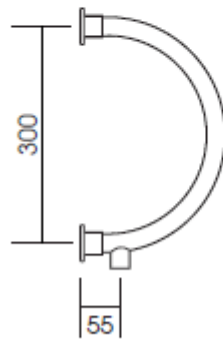

VD 5165

350x550

Toutes les dimensions sont en millimètres

Height: 350
Width: 550
Depth: 200

Tube \varnothing : 25.4 + 22
Output @ 50°CΔT: 109 W

VD 5165

350x650

Toutes les dimensions sont en millimètres

Height: 350
Width: 650
Depth: 200

Tube \varnothing : 25.4 + 22
Output @ 50°C Δ T: 120 W

VD 5165 350x800

Toutes les dimensions sont en millimètres

Height: 350
Width: 800
Depth: 200

Tube \varnothing : 25.4 + 22
Output @ 50°C Δ T: 136 W