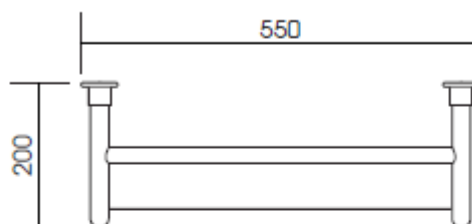

VD 5165

350x550

Toutes les dimensions sont en millimètres

Height: 350
Width: 550
Depth: 200

Tube \varnothing : 25.4 + 22
Output @ 50°CΔT: 109 W

VD 5165

350x650

Toutes les dimensions sont en millimètres

Height: 350
Width: 650
Depth: 200

Tube \varnothing : 25.4 + 22
Output @ 50°C Δ T: 120 W

VD 5165 350x800

Toutes les dimensions sont en millimètres

Height: 350
Width: 800
Depth: 200

Tube \varnothing : 25.4 + 22
Output @ 50°C Δ T: 136 W