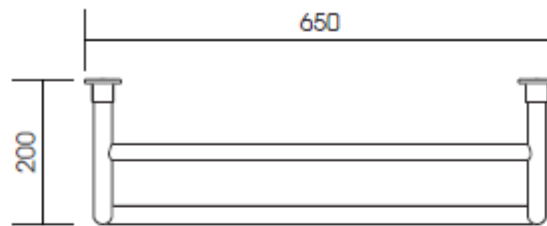

VD 5165

350x550

Toutes les dimensions sont en millimètres

Height: 350
Width: 550
Depth: 200

Tube \varnothing : 25.4 + 22
Output @ 50°CΔT: 109 W

VD 5165

350x650

Toutes les dimensions sont en millimètres

Height: 350
Width: 650
Depth: 200

Tube \varnothing : 25.4 + 22
Output @ 50°C Δ T: 120 W

VD 5165 350x800

Toutes les dimensions sont en millimètres

Height: 350
Width: 800
Depth: 200

Tube \varnothing : 25.4 + 22
Output @ 50°C Δ T: 136 W