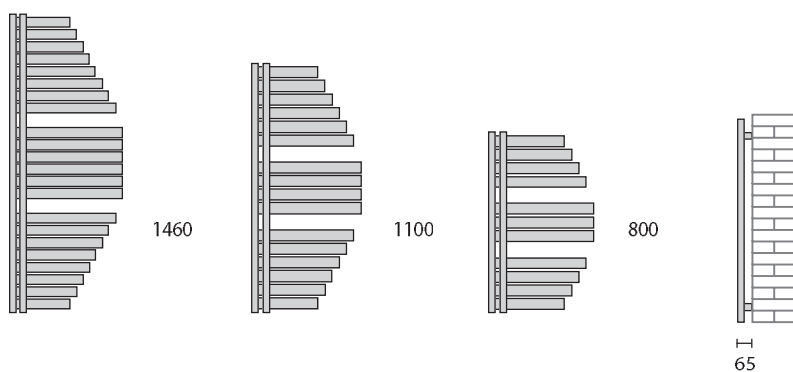

VD 3311

H 1460 x 550 H 1100 x 485 H 800 x 460 mm Connection 1 - 2

SIZE H x W mm	WEIGHT/WATER kg/Lt	COULEURS		CHROME STRAIGHT	
		Watt 50°C		Watt 50°C	
800 x 460	7,1,9	424		331	
1100 x 485	11,2/2,9	659		514	
1460 x 550	15,4/4,0	948		739	