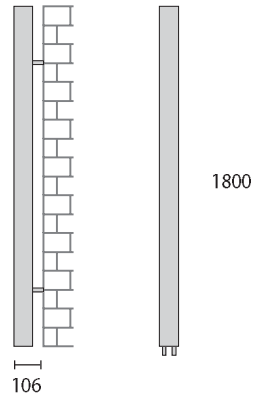

VD 3312

H 1800 x 100 mm

SIZE H x W mm	WEIGHT/WATER kg/Lt	WHITE		CHROME	
		Watt 60°C	BTU 60°C	Watt 60°C	BTU 60°C
1800 x 100	11,5/16,4	420	1434	315	1076