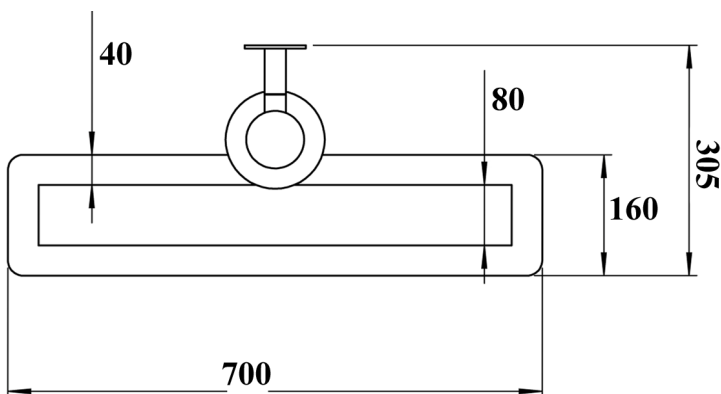

VD 4604

Chauffage central

Acier Couleurs	Modèle	Hauteur (mm)	Longueur (mm)	Ø ailettes (mm)	Profondeur (mm)	Puissance en Watt		Prix public HT Couleurs standards
						ΔT50	ΔT30	
	4604-150-CC	1500	700	130	305	942	493	1 857 €
	4604-200-CC	2000	700	130	305	1256	658	2 070 €

Acier Chromé	Modèle	Hauteur (mm)	Longueur (mm)	Ø ailettes (mm)	Profondeur (mm)	Puissance en Watt		Prix public HT Couleurs standards
						ΔT50	ΔT30	
	4604-150-CC	1500	700	130	305	659	345	2 285 €
	4604-200-CC	2000	700	130	305	879	460	2 589 €