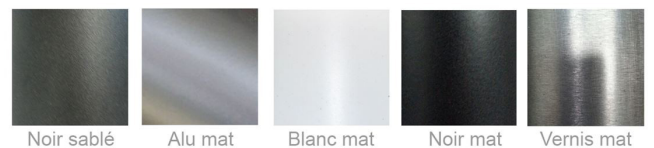

Couleurs standards :