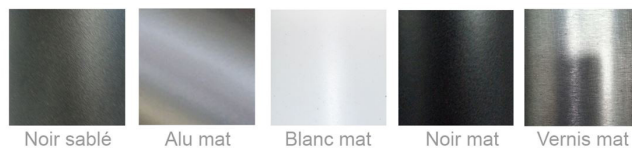

Couleurs standards :