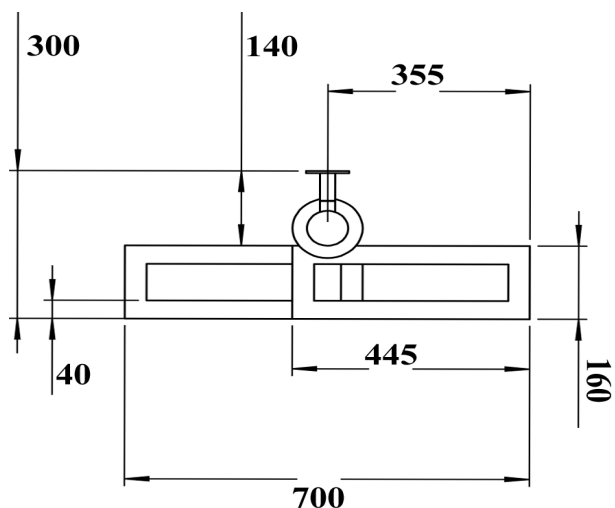

# VD-4605

Chauffage central

Acier Couleurs	Modèle	Hauteur (mm)	Longueur (mm)	Ø ailettes (mm)	Profondeur (mm)	Puissance en Watt		Prix public HT Couleurs standards
						ΔT50	ΔT30	
	4605-150-CC	1500	700	130	305	942	493	2 158 €
	4605-200-CC	2000	700	130	305	1256	658	2 370 €

Acier Chromé	Modèle	Hauteur (mm)	Longueur (mm)	Ø ailettes (mm)	Profondeur (mm)	Puissance en Watt		Prix public HT Couleurs standards
						ΔT50	ΔT30	
	4605-150-CC	1500	700	130	305	659	345	2 643 €
	4605-200-CC	2000	700	130	305	879	460	2 947 €