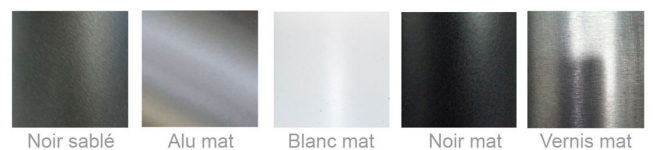

Couleurs standards :