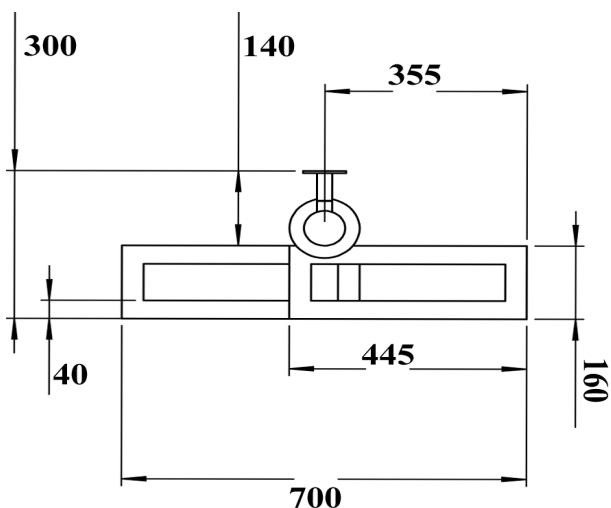

VD-4605

Électrique (fluide caloporteur)

Acier Couleurs	Modèle	Hauteur (mm)	Longueur (mm)	Ø ailettes (mm)	Profondeur (mm)	Puissance en Watt		Prix public HT Couleurs standards
						Électrique		
	4605-150-E	1500	700	130	305	1200		2 380 €
	4605-200-E	2000	700	130	305	1800		2 644 €

Acier Chromé	Modèle	Hauteur (mm)	Longueur (mm)	Ø ailettes (mm)	Profondeur (mm)	Puissance en Watt		Prix public HT Couleurs standards
						Électrique		
	4605-150-E	1500	700	130	305	1000		2 865 €
	4605-200-E	2000	700	130	305	1500		3 221 €