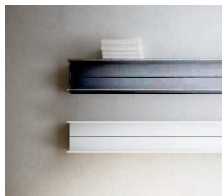

Modèle VD 5502-3 :

Alu	Modèle	Hauteur (mm)	Longueur (mm)	Profondeur (mm)	Puissance en Watt		Prix public HT							
					$\Delta T50$	$\Delta T30$	Blanc RAL 9016	Couleurs pastel, brillantes et mats*	Couleurs spéciales*	Autres couleurs RAL				
					VD 5502-3	230	1206	230	614	322	1 543 €	1 698 €	1 852 €	1 852 €
		230	1506	230	768	402	1 626 €	1 788 €	1 951 €	1 951 €				
		230	2006	230	1024	536	1 872 €	2 059 €	2 247 €	2 247 €