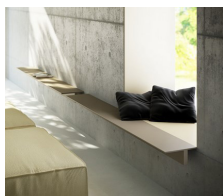

Modèle VD 5502-1 :

Alu	Modèle	Hauteur (mm)	Longueur (mm)	Profondeur (mm)	Puissance en Watt		Prix public HT							
					$\Delta T50$	$\Delta T30$	Blanc RAL 9016	Couleurs pastel, brillantes et mats*	Couleurs spéciales*	Autres couleurs RAL				
					VD 5502-1	115	1206	230	307	161	860 €	946 €	1 032 €	1 032 €
		115	1506	230	384	201	888 €	977 €	1 066 €	1 066 €				
		115	2006	230	512	268	997 €	1 097 €	1 196 €	1 196 €