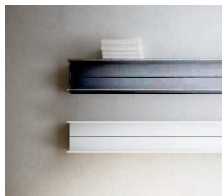

Modèle VD 5502-3 :

Alu	Modèle	Hauteur (mm)	Longueur (mm)	Profondeur (mm)	Puissance en Watt électrique	Prix public HT			
						Blanc RAL 9016	Couleurs pastel, brillantes et mats*	Couleurs spéciales*	Autres couleurs RAL
	VD 5502-3	230	1206	230	380	1 775 €	1 952 €	2 130 €	2 130 €
		230	1506	230	740	1 870 €	2 057 €	2 243 €	2 243 €
		230	2006	230	1000	2 153 €	2 368 €	2 583 €	2 583 €