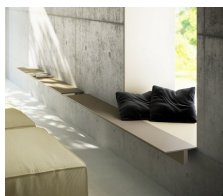

VD 5502

Électrique (chaleur sèche)

Modèle VD 5502-1 :

Alu	Modèle	Hauteur (mm)	Longueur (mm)	Profondeur (mm)	Puissance en Watt électrique	Prix public HT			
						Blanc RAL 9016	Couleurs pastel, brillantes et mats*	Couleurs spéciales*	Autres couleurs RAL
	VD 5502-1	115	1206	230	190	946 €	1 088 €	1 187 €	1 187 €
		115	1506	230	370	977 €	1 123 €	1 226 €	1 226 €
		115	2006	230	500	1 146 €	1 261 €	1 375 €	1 375 €