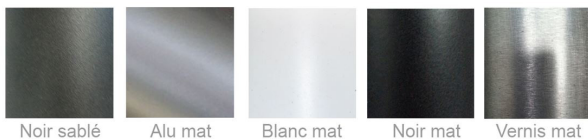

VD 4631

Chauffage central

Acier Couleurs étiré à froid	Modèle (Sol ou Mural)	Hauteur (mm)	Longueur (mm)	Profondeur (mm)	Puissance en Watt		Prix public HT Couleurs standards
					$\Delta T50$	$\Delta T30$	
					4631-60-CC	168	
4631-100-CC	168	1000	110	901	472	1 379 €	
4631-125-CC	168	1250	110	1126	590	1 506 €	
4631-150-CC	168	1500	110	1352	708	1 630 €	
4631-175-CC	168	1750	110	1577	826	1 757 €	
4631-200-CC	168	2000	110	1802	943	1 882 €	
4631-250-CC	168	2500	110	2253	1180	2 722 €	

Couleurs standards :

Noir sablé

Alu mat

Blanc mat

Noir mat

Vernis mat

Équipement chauffage central à la page accessoires n° 2