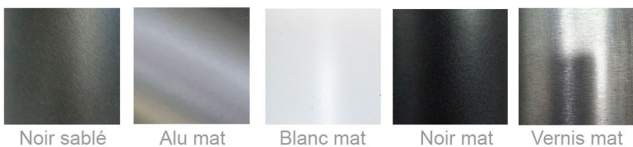

# VD 4631

Électrique (fluide caloporteur)

Acier Couleurs étiré à froid	Modèle	Hauteur	Longueur	Profondeur	Puissance en Watt	Prix public HT
	(Sol ou Mural)	(mm)	(mm)	(mm)	Électrique	Couleurs standards
	4631-60-E	168	600	110	400	1 363 €
	4631-100-E	168	1000	110	750	1 586 €
	4631-125-E	168	1250	110	1000	1 715 €
	4631-150-E	168	1500	110	1250	1 850 €
	4631-175-E	168	1750	110	1400	1 988 €
	4631-200-E	168	2000	110	1600	2 153 €
	4631-250-E	168	2500	110	2000	3 027 €

Couleurs standards :

Noir sablé

Alu mat

Blanc mat

Noir mat

Vernis mat

Équipement électrique à la page accessoires n° 1

Equipement électrique  
avec résistance à l'extrémité  
du radiateur :

### VA 246 1

*Cache fil compatible avec la résistance électrique VA 205*

*(Conçu pour préserver l'esthétisme du radiateur en version électrique)*

Finition : Couleurs

Prix public HT : **68€**

Finition : Chromé