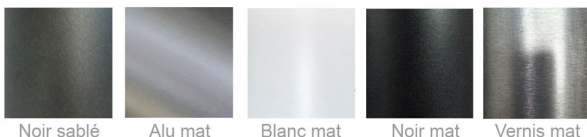

# VD 4632

Chauffage central

Acier

Couleurs étiré à froid

Modèle	Hauteur (mm)	Longueur (mm)	Profondeur (mm)	Puissance en Watt		Prix public HT Couleurs standards
				$\Delta T50$	$\Delta T30$	
4632-60-CC	320	600	110	1082	566	2 319 €
4632-100-CC	320	1000	110	1802	943	2 717 €
4632-125-CC	320	1250	110	2252	1179	2 970 €
4632-150-CC	320	1500	110	2704	1416	3 219 €
4632-175-CC	320	1750	110	3154	1651	3 473 €
4632-200-CC	320	2000	110	3604	1887	3 721 €
4632-250-CC	320	2500	110	4506	2359	4 825 €

Couleurs standards :

Noir sablé

Alu mat

Blanc mat

Noir mat

Vernis mat

Equipement chauffage central à la page accessoires n° 2