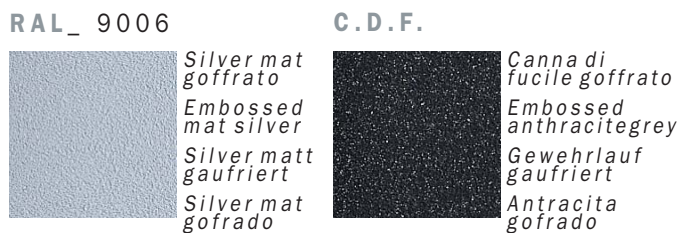

*Grigio
Grey
Grau
Gris*

RAL_ 8017

*Marrone
Brown
Braun
Marrón*

RAL_ 2004

*Oro
Gold
Gold
Oro*

RAL_ 2004

*Arancio
Orange
Orange
Naranja*

RAL_ 5021

RAL_ 7035

*Grigio luce
Light grey
Lichtgrau
Gris luz*

RAL_ 1015

Beige

RAL_ 1027

*Verde
Green
Grün
Verde*

RAL_ 9001

*Avorio
Ivory
Elfenbeinweiß
Marfil*

RAL_ 1000

*Sabbia
Sand
Sandfarben
Arena*

RAL_ 5014

*Malva
Mauve
Malve
Malva*

RAL_ 6034

*Acquamare
Sea blue
Aquamarinblau
Aguamarina*

RAL_ 4001

*Lilla
Lilac
Lila
Lila*

RAL_ 1019

*Tortora
Dove Gray
Taubengrau
Tortóla*

RAL_ 1012

*Senape
Mustard
Senf
Mostaza*

FINITURE OPACHE
MATT FINISHINGS

FINITURE GOFFRATE
EMBOSSED FINISHINGS

FINITURE METALLIZZATE
METALLIZED FINISHINGS