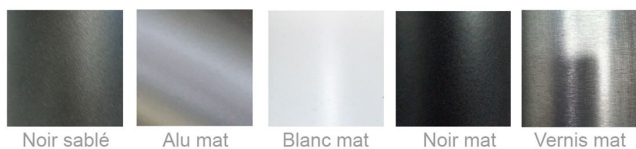

VD 4646

Électrique (fluide caloporteur)

Acier Couleurs étiré à froid	Modèle (Sol ou Mural)	Hauteur (mm)	Longueur (mm)	Profondeur (mm)	Puissance en Watt Électrique	Prix public HT Couleurs standards
	4646-60-E	185	600	156	400	
4646-100-E	185	1000	156	750		
4646-125-E	185	1250	156	1000		
4646-150-E	185	1500	156	1250		
4646-175-E	185	1750	156	1400		
4646-200-E	185	2000	156	1600		
4646-250-E	185	2500	156	2000		

Couleurs standards :

Équipement électrique à la page accessoires n° 1