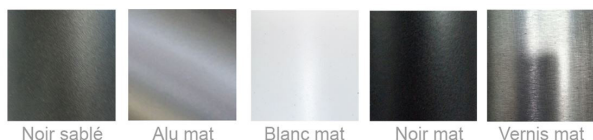

VD 4646

Électrique (fluide caloporteur)

Acier Couleurs étiré à froid	Modèle (Sol ou Mural)	Hauteur (mm)	Longueur (mm)	Profondeur (mm)	Puissance en Watt Électrique	Prix public HT Couleurs standards
	4646-60-E	185	600	156	400	2 097 €
4646-100-E	185	1000	156	750	2 315 €	
4646-125-E	185	1250	156	1000	2 473 €	
4646-150-E	185	1500	156	1250	2 646 €	
4646-175-E	185	1750	156	1400	2 820 €	
4646-200-E	185	2000	156	1600	3 030 €	
4646-250-E	185	2500	156	2000	4 042 €	

Couleurs standards :

Autres couleurs :

Plus-value de 5%

Équipement électrique à la page accessoires n° 1

Equipement électrique
avec résistance à l'extrémité
du radiateur :

VA 246 1

Cache fil compatible avec la résistance électrique VA 205