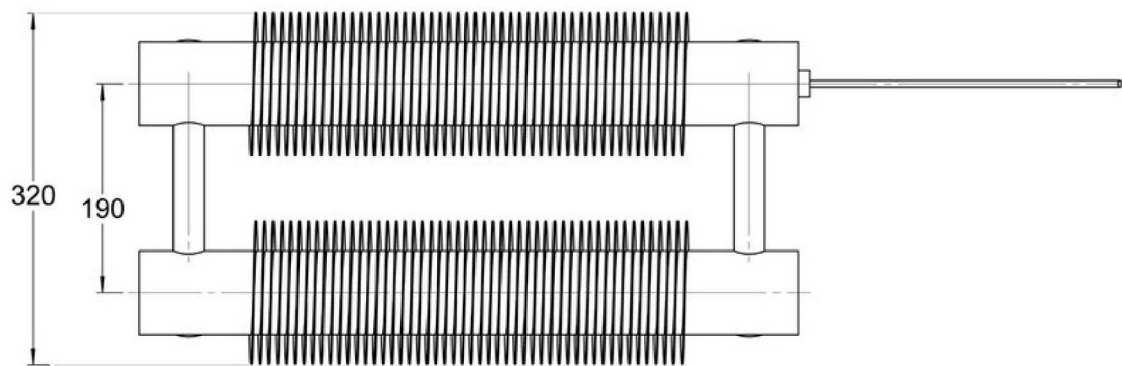

Matiere: Acier	Date: 2011
Protection: Epoxy	Dessine par: FP

Piece: Chauffage Eléctrique

Ensemble: Radiateur Industriel Serie 46

CE PLAN EST LA PROPRIETE DE VARELA DESIGN  
TOUTE REPRODUCTION EST INTERDITE

**A3**

Ech: 1:10

Acier étiré à froid