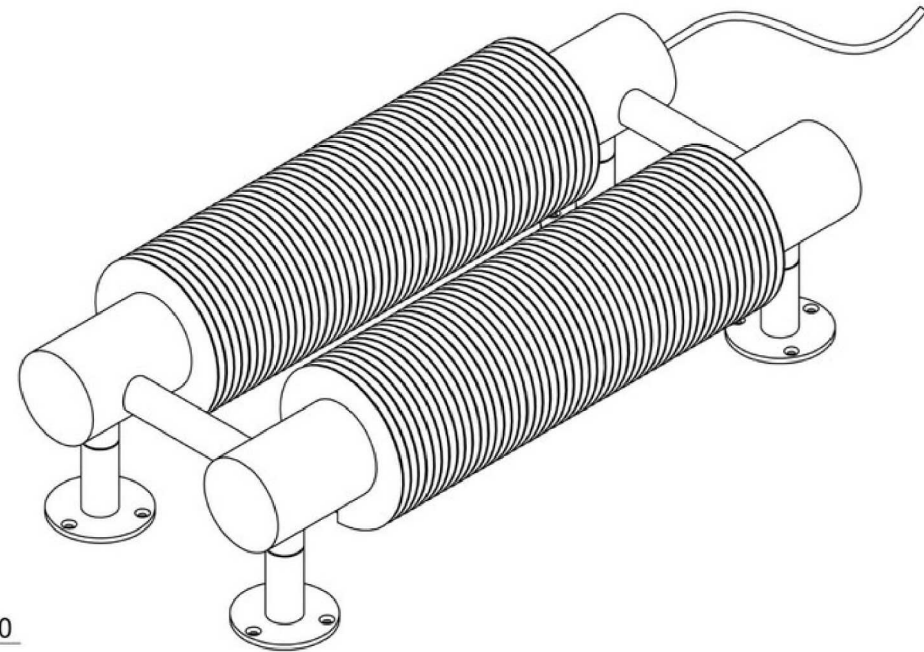

Matiere: Acier	Date: 2011
Protection: Epoxy	Dessine par: FP

Piece: Chauffage Eléctrique

Ensemble: Radiateur Industriel Serie 46

CE PLAN EST LA PROPRIETE DE VARELA DESIGN  
TOUTE REPRODUCTION EST INTERDITE

**A3**

Ech: 1:10

Acier étiré à froid