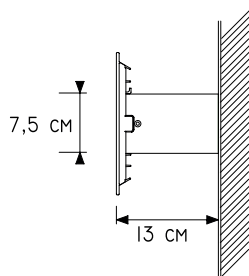

# VD 5516

Électrique (chaleur sèche)

Alu	Modèle	Hauteur (mm)	Largeur (mm)	Profondeur (mm)	Puissance en Watt	Prix public HT (par élément)			
						Électrique	Blanc RAL 9016	Couleurs pastel, brillantes et mats*	Couleurs spéciales*
VD 5516		180	400	70 ou 130	55	405 €	446 €	486 €	486 €
		180	600	70 ou 130	85	430 €	473 €	516 €	516 €
		180	800	70 ou 130	110	469 €	515 €	562 €	562 €
		180	1000	70 ou 130	135	494 €	542 €	592 €	592 €

modèle profondeur 13cm

modèle profondeur 7cm

\* : voir nuancier série VD55