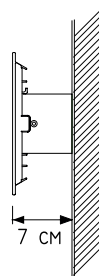

# VD 5516

Électrique (chaleur sèche)

Alu	Modèle	Hauteur (mm)	Largeur (mm)	Profondeur (mm)	Puissance en Watt	Prix public HT (par élément)			
						Électrique	Blanc RAL 9016	Couleurs pastel, brillantes et mats*	Couleurs spéciales*
VD 5516		180	400	70 ou 130	55	405 €	446 €	486 €	486 €
		180	600	70 ou 130	85	430 €	473 €	516 €	516 €
		180	800	70 ou 130	110	469 €	515 €	562 €	562 €
		180	1000	70 ou 130	135	494 €	542 €	592 €	592 €

modèle profondeur 13cm

modèle profondeur 7cm

\* : voir nuancier série VD55