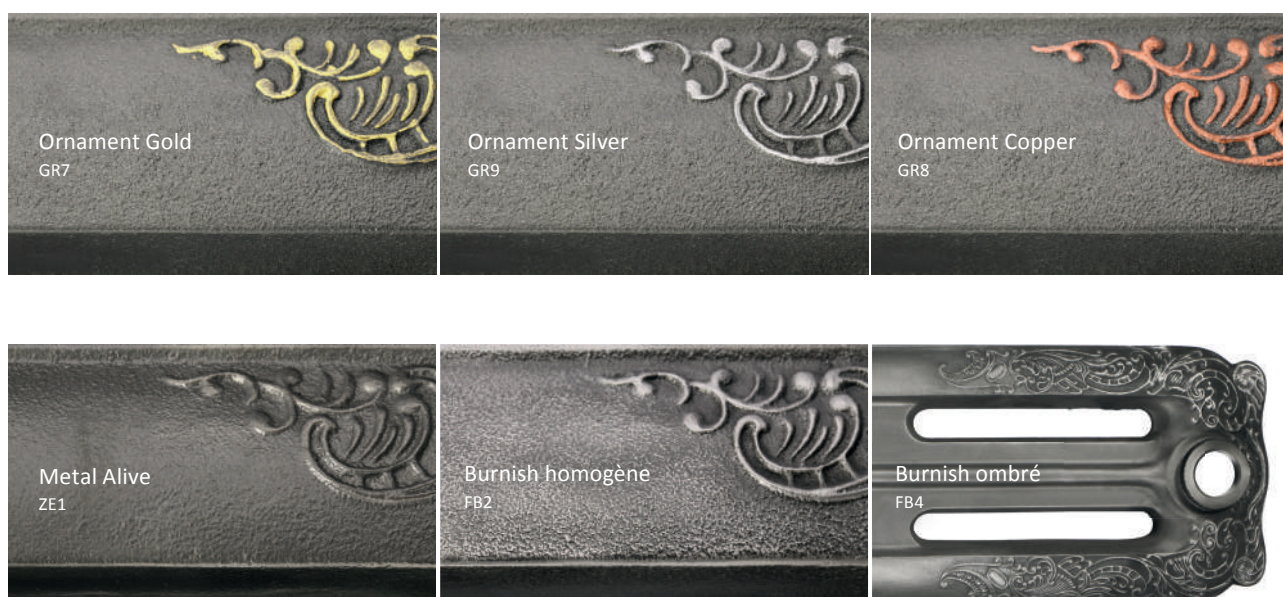

Nuancier radiateur fonte VD 0420

Finitions spéciales :

Finitions spéciales + ornements :

RAL standard :

1023 123	3020 320	4010 410	1019 119	1013 1013	1015 115	7001 701	7004 704	7024 724	7035 735	7037 737	7040 740	7044 744	7047 747	8017 817
9001 901	9002 902	9005 mat 9M5	9010 910	9017 917										

Autres RAL :

RAL:	1000	1001	1002	1003	1004	1005	1006	1007	1011	1012	1014	1016	1017	1018
KOD:	100	101	102	103	104	105	106	107	111	112	114	116	117	118
1020 120	1021 121	1024 124	1027 127	1028 128	1032 132	1033 133	1034 134	1037 137	2000 200	2001 201	2002 202	2003 203	2004 204	2008 208
2009 209	2010 210	2011 211	2012 212	3000 300	3001 301	3002 302	3003 303	3004 304	3005 305	3007 307	3009 309	3011 311	3012 312	3013 313
3014 314	3015 315	3016 316	3017 317	3018 318	3022 322	3027 327	3031 331	4001 401	4002 402	4003 403	4004 404	4005 405	4006 406	4007 407
4008 408	4009 409	5000 500	5001 501	5002 502	5003 503	5004 504	5005 505	5007 507	5008 508	5009 509	5010 510	5011 511	5012 512	5013 513
5014 514	5015 515	5017 517	5018 518	5019 519	5020 520	5021 521	5022 522	5023 523	5024 524	6000 600	6001 601	6002 602	6003 603	6004 604
6005 605	6006 606	6007 607	6008 608	6009 609	6010 610	6011 611	6012 612	6013 613	6014 614	6015 615	6016 616	6017 617	6018 618	6019 619
6020 620	6021 621	6022 622	6024 624	6025 625	6026 626	6027 627	6028 628	6029 629	6032 632	6033 633	6034 634	7000 700	7002 702	7003 703
7005 705	7006 706	7008 708	7009 709	7010 710	7011 711	7012 712	7013 713	7015 715	7016 716	7021 721	7022 722	7023 723	7026 726	7030 730
7031 731	7032 732	7033 733	7034 734	7036 736	7038 738	7039 739	7042 742	7043 743	7045 745	7046 746	8000 800	8001 801	8002 802	8003 803
8004 804	8007 807	8008 808	8011 811	8012 812	8014 814	8015 815	8016 816	8019 819	8022 822	8023 823	8024 824	8025 825	8028 828	9003 903
9004 904	9005 9P5	9006 906	9007 907	9011 911	9016 916	9018 918								

Finitions laiton et cuivre galvanisé - Finition golden light :