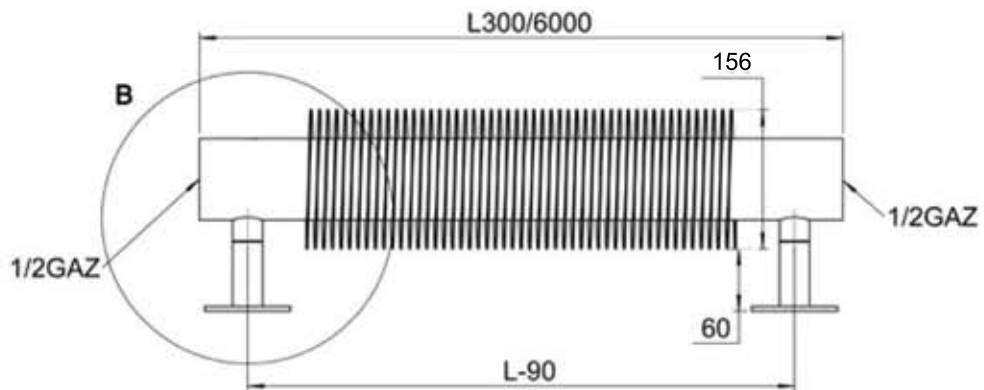

COUPE B-B  
ECHELLE 1 : 2

DÉTAIL A  
ECHELLE 2 : 5

Acier étiré à froid

**VARELA DESIGN**  
 ZAC Village des entreprises  
 2, Allée des Grandes Bruyères  
 41200 Romorantin  
 Tél: 0254768519 Fax: 0254768365  
[Info@varela-design.com](mailto:Info@varela-design.com)  
[Http://www.varela-design.com](http://www.varela-design.com)

Matière: Acier	Date: 2011
Protection: Epoxy	Dessine par: FP
Pièce: Chauffage Central	
Référence : VD 4609	
Ensemble: Radiateur Industriel Serie 46	
CE PLAN EST LA PROPRIETE DE VARELA DESIGN TOUTE REPRODUCTION EST INTERDITE	
A3 Ech: 1:10	