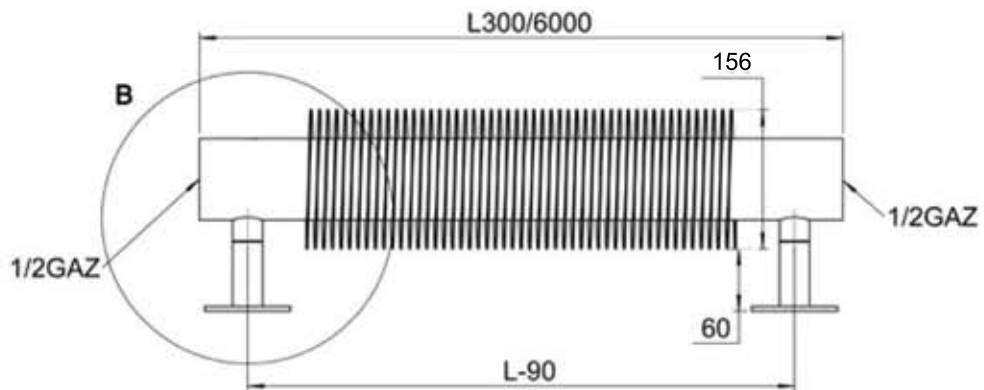

COUPE B-B
ECHELLE 1 : 2

DÉTAIL A
ECHELLE 2 : 5

Acier étiré à froid

VARELA DESIGN
 ZAC Village des entreprises
 2, Allée des Grandes Bruyères
 41200 Romorantin
 Tél: 0254768519 Fax: 0254768365
 Info@varela-design.com
 Http://www.varela-design.com

Matière: Acier	Date: 2011
Protection: Epoxy	Dessine par: FP
Pièce: Chauffage Central	
Référence : VD 4609	
Ensemble: Radiateur Industriel Serie 46	
CE PLAN EST LA PROPRIETE DE VARELA DESIGN TOUTE REPRODUCTION EST INTERDITE	
A3 Ech: 1:10	