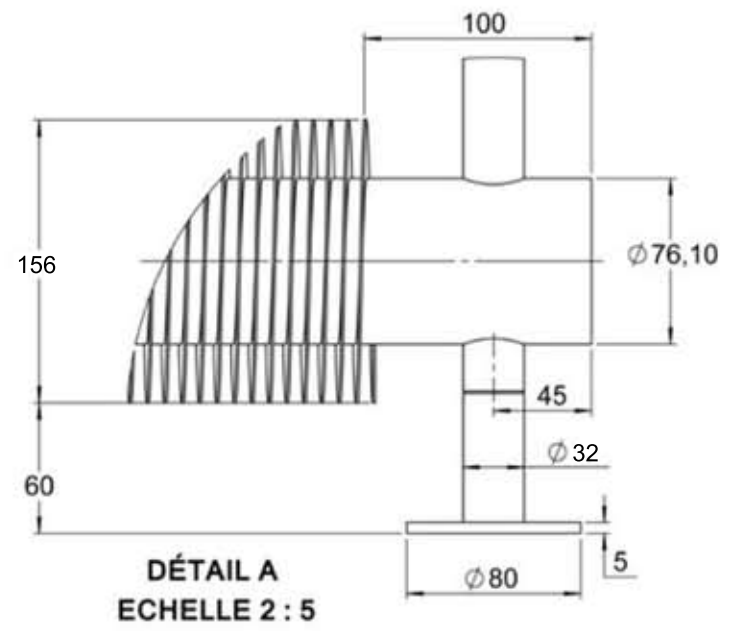

COUPE B-B
ECHELLE 1 : 2

DÉTAIL A
ECHELLE 2 : 5

Acier étiré à froid

VARELA DESIGN
 ZAC Village des entreprises
 2, Allée des Grandes Bruyères
 41200 Romorantin
 Tél: 0254768519 Fax: 0254768365
 Info@varela-design.com
 Http://www.varela-design.com

Matière: Acier	Date: 2011
Protection: Epoxy	Dessine par: FP
Pièce: Chauffage Central	
Référence : VD 4609	
Ensemble: Radiateur Industriel Serie 46	
CE PLAN EST LA PROPRIETE DE VARELA DESIGN TOUTE REPRODUCTION EST INTERDITE	
A3 Ech: 1:10	