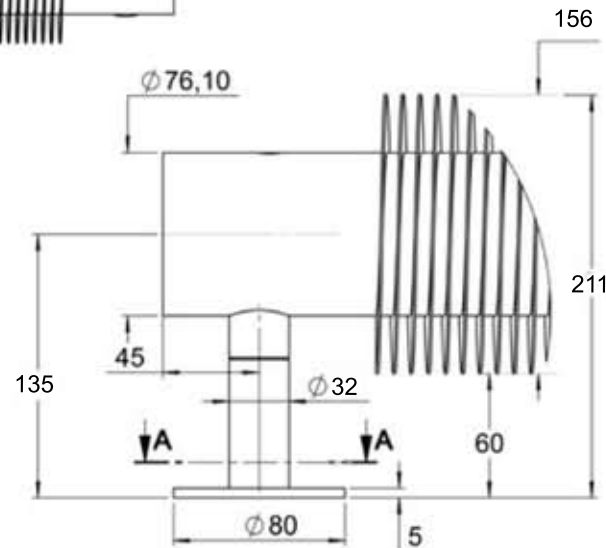

COUPE B-B  
ECHELLE 1 : 2

DÉTAIL A  
ECHELLE 2 : 5

Acier étiré à froid

**VARELA DESIGN**  
 ZAC Village des entreprises  
 2, Allée des Grandes Bruyères  
 41200 Romorantin  
 Tél: 0254768519 Fax: 0254768365  
[Info@varela-design.com](mailto:Info@varela-design.com)  
[Http://www.varela-design.com](http://www.varela-design.com)

Matière: Acier	Date: 2011
Protection: Epoxy	Dessine par: FP
Pièce: Chauffage Central	
Référence : VD 4609	
Ensemble: Radiateur Industriel Serie 46	
CE PLAN EST LA PROPRIETE DE VARELA DESIGN TOUTE REPRODUCTION EST INTERDITE	
A3 Ech: 1:10	

DÉTAIL B

Acier étiré à froid

**VARELA DESIGN**

ZAC Village des entreprises  
2, Allée des Grandes Bruyères  
41200 Romorantin  
Tél: 0254768519  
Fax: 0254768365

[Info@varela-design.com](mailto:Info@varela-design.com)  
[Http://www.varela-design.com](http://www.varela-design.com)