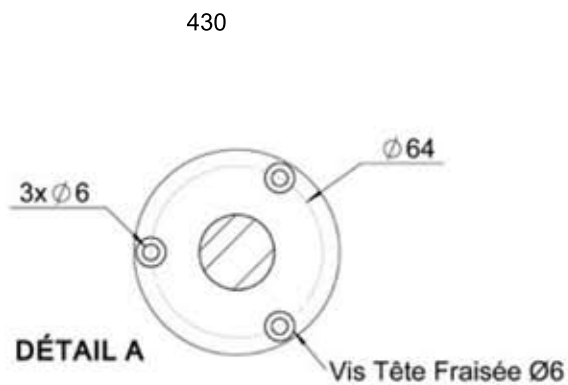

COUPE B-B  
ECHELLE 1 : 2

DÉTAIL A  
ECHELLE 2 : 5

Acier étiré à froid

**VARELA DESIGN**  
 ZAC Village des entreprises  
 2, Allée des Grandes Bruyères  
 41200 Romorantin  
 Tél: 0254768519 Fax: 0254768365  
[Info@varela-design.com](mailto:Info@varela-design.com)  
[Http://www.varela-design.com](http://www.varela-design.com)

Matière: Acier	Date: 2011
Protection: Epoxy	Dessine par: FP
Pièce: Chauffage Central	
Référence : VD 4609	
Ensemble: Radiateur Industriel Serie 46	
CE PLAN EST LA PROPRIETE DE VARELA DESIGN TOUTE REPRODUCTION EST INTERDITE	
A3 Ech: 1:10	

DÉTAIL B

Acier étiré à froid

**VARELA DESIGN**

ZAC Village des entreprises  
2, Allée des Grandes Bruyères  
41200 Romorantin  
Tél: 0254768519  
Fax: 0254768365

[Info@varela-design.com](mailto:Info@varela-design.com)  
[Http://www.varela-design.com](http://www.varela-design.com)

Matiere: Acier

Date: 2011

Protection: Epoxy

Dessine par: FP

Piece: Chauffage Central

Référence : VD 4609

Ensemble: Radiateur Industriel Serie 46

CE PLAN EST LA PROPRIETE DE VARELA DESIGN  
TOUTE REPRODUCTION EST INTERDITE