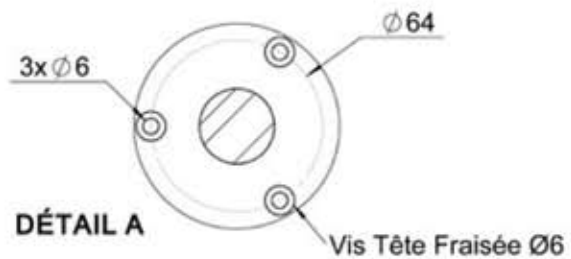

Acier étiré à froid

VARELA DESIGN

ZAC Village des entreprises
2, Allée des Grandes Bruyères
41200 Romorantin
Tél: 0254768519
Fax: 0254768365

Info@varela-design.com
[Http://www.varela-design.com](http://www.varela-design.com)

Matiere: Acier

Date: 2011

Protection: Epoxy

Dessine par: FP

Piece: Chauffage Central

Référence : VD 4609

Ensemble: Radiateur Industriel Serie 46

CE PLAN EST LA PROPRIETE DE VARELA DESIGN
TOUTE REPRODUCTION EST INTERDITE

A3

Ech: 1:10