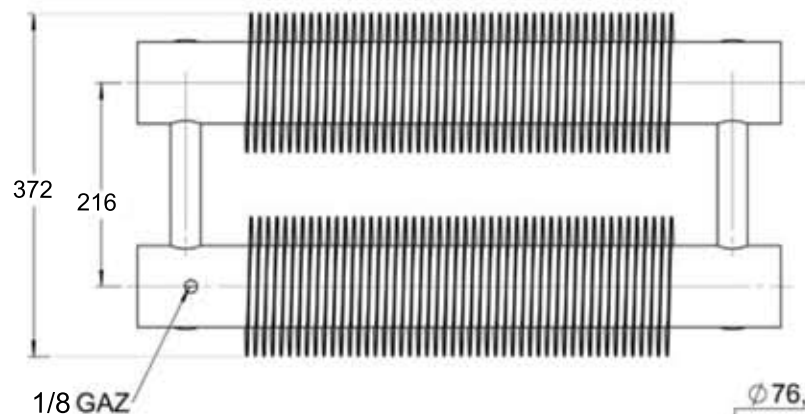

COUPE B-B
ECHELLE 1 : 2

DÉTAIL A
ECHELLE 2 : 5

Acier étiré à froid

VARELA DESIGN
 ZAC Village des entreprises
 2, Allée des Grandes Bruyères
 41200 Romorantin
 Tél: 0254768519 Fax: 0254768365
 Info@varela-design.com
 Http://www.varela-design.com

Matière: Acier	Date: 2011
Protection: Epoxy	Dessine par: FP
Pièce: Chauffage Central	
Référence : VD 4609	
Ensemble: Radiateur Industriel Serie 46	
CE PLAN EST LA PROPRIETE DE VARELA DESIGN TOUTE REPRODUCTION EST INTERDITE	
A3 Ech: 1:10	

430

Acier étiré à froid

VARELA DESIGN

ZAC Village des entreprises
2, Allée des Grandes Bruyères
41200 Romorantin
Tél: 0254768519
Fax: 0254768365

Info@varela-design.com
[Http://www.varela-design.com](http://www.varela-design.com)

Matiere: Acier

Date: 2011

Protection: Epoxy

Dessine par: FP

Piece: Chauffage Central

Référence : VD 4609

Ensemble: Radiateur Industriel Serie 46

CE PLAN EST LA PROPRIETE DE VARELA DESIGN
TOUTE REPRODUCTION EST INTERDITE