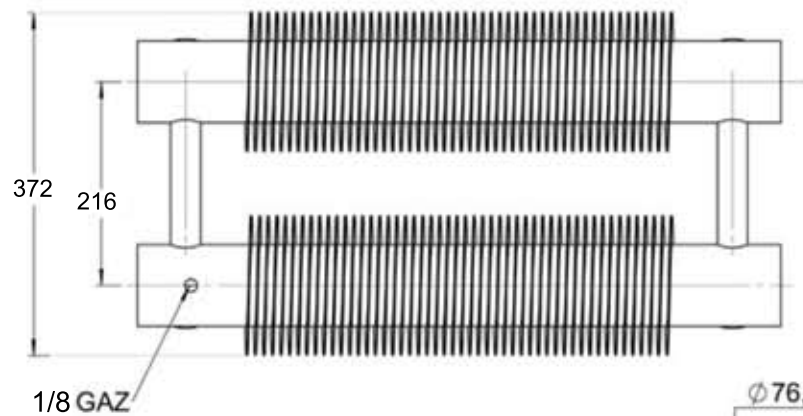

COUPE B-B  
ECHELLE 1 : 2

DÉTAIL A  
ECHELLE 2 : 5

Acier étiré à froid

**VARELA DESIGN**  
 ZAC Village des entreprises  
 2, Allée des Grandes Bruyères  
 41200 Romorantin  
 Tél: 0254768519 Fax: 0254768365  
[Info@varela-design.com](mailto:Info@varela-design.com)  
[Http://www.varela-design.com](http://www.varela-design.com)

Matière: Acier	Date: 2011
Protection: Epoxy	Dessine par: FP
Pièce: Chauffage Central	
Référence : VD 4609	
Ensemble: Radiateur Industriel Serie 46	
CE PLAN EST LA PROPRIETE DE VARELA DESIGN TOUTE REPRODUCTION EST INTERDITE	
A3 Ech: 1:10	

DÉTAIL B

Acier étiré à froid

**VARELA DESIGN**

ZAC Village des entreprises  
2, Allée des Grandes Bruyères  
41200 Romorantin  
Tél: 0254768519  
Fax: 0254768365

[Info@varela-design.com](mailto:Info@varela-design.com)  
[Http://www.varela-design.com](http://www.varela-design.com)

Matiere: Acier

Date: 2011

Protection: Epoxy

Dessine par: FP

Piece: Chauffage Central

Référence : VD 4609

Ensemble: Radiateur Industriel Serie 46

CE PLAN EST LA PROPRIETE DE VARELA DESIGN  
TOUTE REPRODUCTION EST INTERDITE