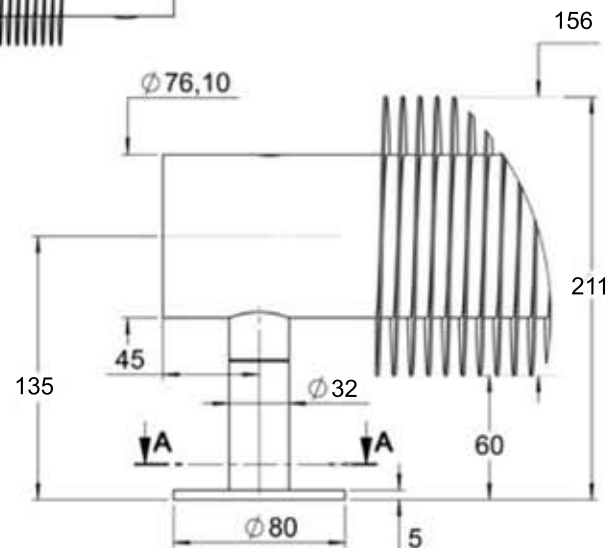

COUPE B-B
ECHELLE 1 : 2

DÉTAIL A
ECHELLE 2 : 5

Acier étiré à froid

VARELA DESIGN
 ZAC Village des entreprises
 2, Allée des Grandes Bruyères
 41200 Romorantin
 Tél: 0254768519 Fax: 0254768365
 Info@varela-design.com
 Http://www.varela-design.com

Matière: Acier	Date: 2011
Protection: Epoxy	Dessine par: FP
Pièce: Chauffage Central	
Référence : VD 4609	
Ensemble: Radiateur Industriel Serie 46	
CE PLAN EST LA PROPRIETE DE VARELA DESIGN TOUTE REPRODUCTION EST INTERDITE	
A3 Ech: 1:10	

430

Acier étiré à froid

VARELA DESIGN

ZAC Village des entreprises
2, Allée des Grandes Bruyères
41200 Romorantin
Tél: 0254768519
Fax: 0254768365

Info@varela-design.com
[Http://www.varela-design.com](http://www.varela-design.com)