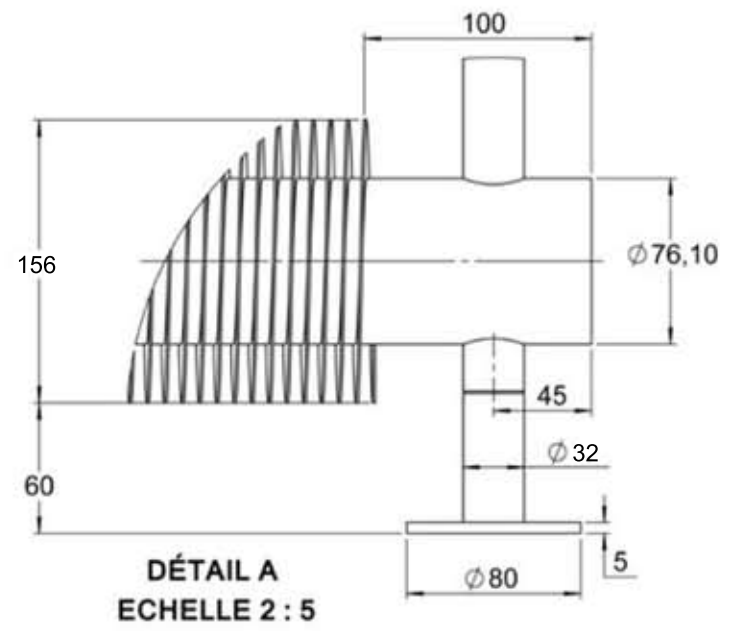

COUPE B-B  
ECHELLE 1 : 2

DÉTAIL A  
ECHELLE 2 : 5

Acier étiré à froid

**VARELA DESIGN**  
 ZAC Village des entreprises  
 2, Allée des Grandes Bruyères  
 41200 Romorantin  
 Tél: 0254768519 Fax: 0254768365  
[Info@varela-design.com](mailto:Info@varela-design.com)  
[Http://www.varela-design.com](http://www.varela-design.com)

Matière: Acier	Date: 2011
Protection: Epoxy	Dessine par: FP
Pièce: Chauffage Central	
Référence : VD 4609	
Ensemble: Radiateur Industriel Serie 46	
CE PLAN EST LA PROPRIETE DE VARELA DESIGN TOUTE REPRODUCTION EST INTERDITE	
A3 Ech: 1:10	

DÉTAIL B

Acier étiré à froid

**VARELA DESIGN**

ZAC Village des entreprises  
2, Allée des Grandes Bruyères  
41200 Romorantin  
Tél: 0254768519  
Fax: 0254768365

[Info@varela-design.com](mailto:Info@varela-design.com)  
[Http://www.varela-design.com](http://www.varela-design.com)