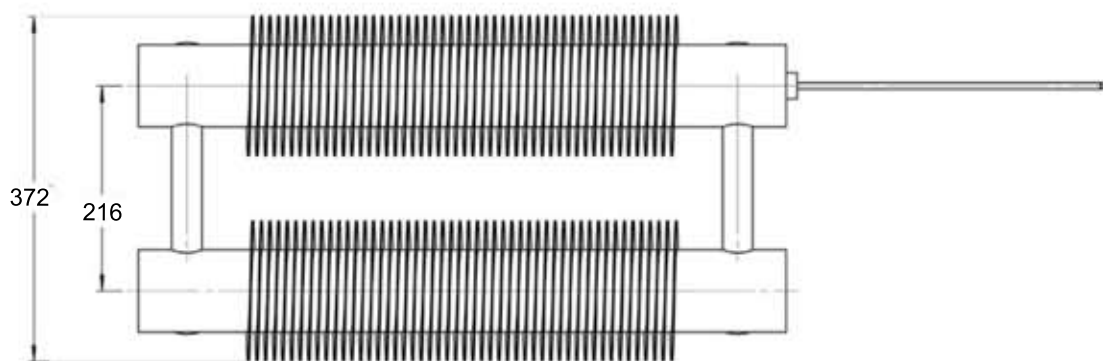

Matiere: Acier	Date: 2011
Protection: Epoxy	Dessine par: FP

Piece: Chauffage Eléctrique

Référence : VD 4609

Ensemble: Radiateur Industriel Serie 46

CE PLAN EST LA PROPRIETE DE VARELA DESIGN  
TOUTE REPRODUCTION EST INTERDITE

**A3**

Ech: 1:10

Vis Tête Fraisée Ø6

DÉTAIL B

Acier étiré à froid

**VARELA DESIGN**

ZAC Village des entreprises  
2, Allée des Grandes Bruyères  
41200 Romorantin  
Tél: 0254768519  
Fax: 0254768365

[Info@varela-design.com](mailto:Info@varela-design.com)  
[Http://www.varela-design.com](http://www.varela-design.com)