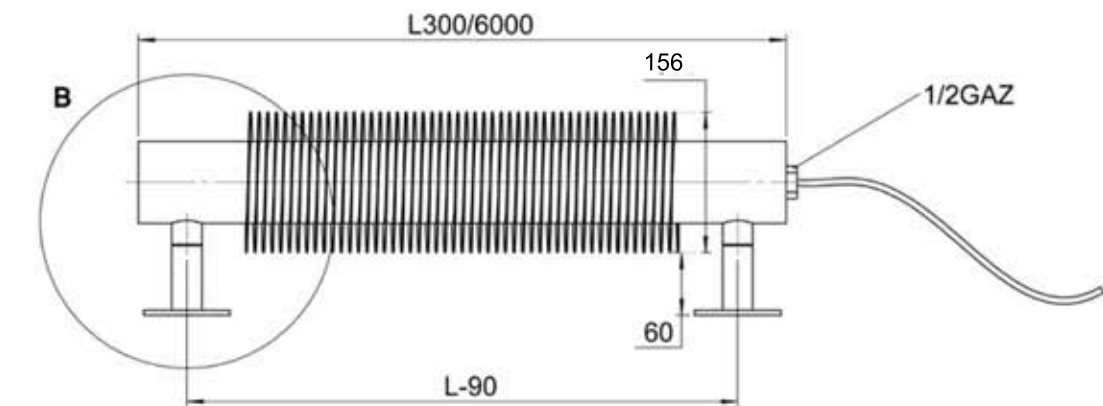

CE PLAN EST LA PROPRIETE DE VARELA DESIGN
TOUTE REPRODUCTION EST INTERDITE

A3

Ech: 1:10

Acier étiré à froid

VARELA DESIGN

ZAC Village des entreprises
2, Allée des Grandes Bruyères
41200 Romorantin
Tél: 0254768519
Fax: 0254768365