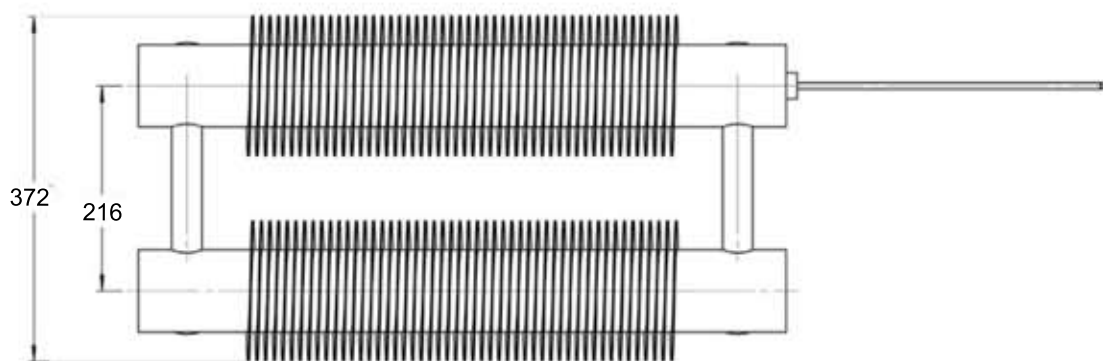

CE PLAN EST LA PROPRIETE DE VARELA DESIGN
TOUTE REPRODUCTION EST INTERDITE

A3

Ech: 1:10

Acier étiré à froid

VARELA DESIGN

ZAC Village des entreprises
2, Allée des Grandes Bruyères
41200 Romorantin
Tél: 0254768519
Fax: 0254768365