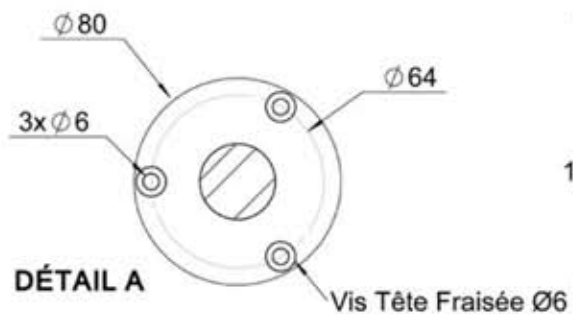

Matiere: Acier	Date: 2011
Protection: Epoxy	Dessine par: FP

Piece: Chauffage Eléctrique

Référence : VD 4609

Ensemble: Radiateur Industriel Serie 46

CE PLAN EST LA PROPRIETE DE VARELA DESIGN  
TOUTE REPRODUCTION EST INTERDITE

**A3**

Ech: 1:10

Vis Tête Fraisée Ø6

DÉTAIL B

Acier étiré à froid

**VARELA DESIGN**

ZAC Village des entreprises  
2, Allée des Grandes Bruyères  
41200 Romorantin  
Tél: 0254768519  
Fax: 0254768365

[Info@varela-design.com](mailto:Info@varela-design.com)  
[Http://www.varela-design.com](http://www.varela-design.com)