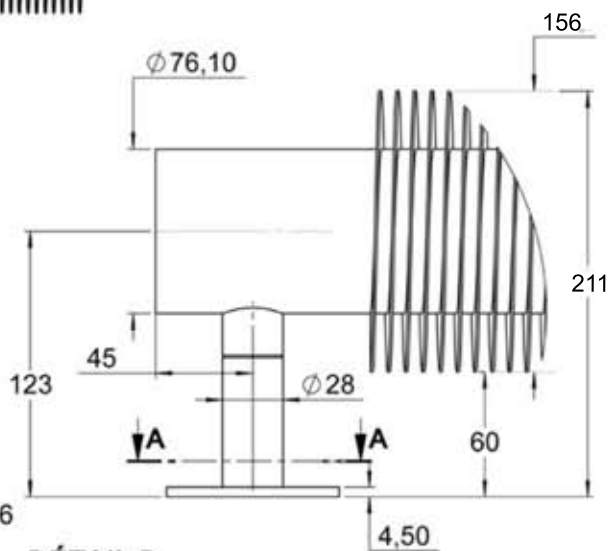

**A3**

Ech: 1:10

Vis Tête Fraisée Ø6

DÉTAIL B

Acier étiré à froid

**VARELA DESIGN**

ZAC Village des entreprises  
2, Allée des Grandes Bruyères  
41200 Romorantin  
Tél: 0254768519  
Fax: 0254768365

[Info@varela-design.com](mailto:Info@varela-design.com)  
[Http://www.varela-design.com](http://www.varela-design.com)