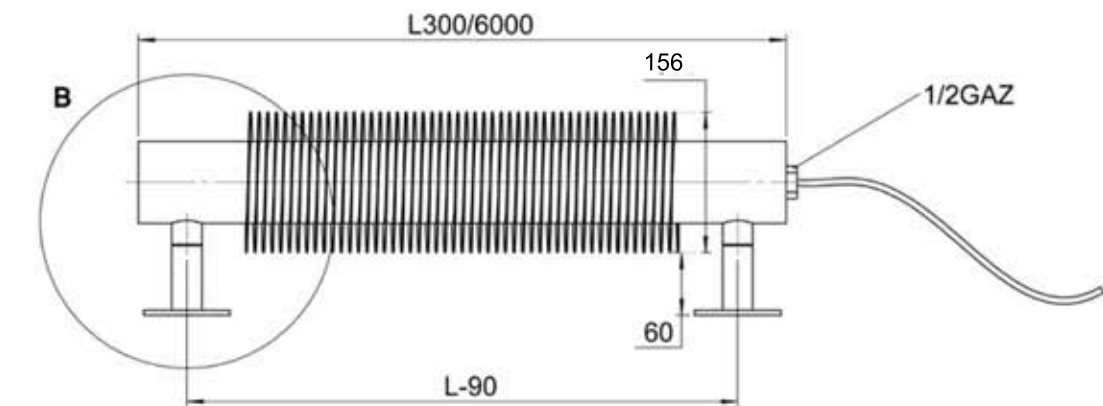

Matiere: Acier	Date: 2011
Protection: Epoxy	Dessine par: FP

Piece: Chauffage Eléctrique

Référence : VD 4609

Ensemble: Radiateur Industriel Serie 46

CE PLAN EST LA PROPRIETE DE VARELA DESIGN  
TOUTE REPRODUCTION EST INTERDITE

**A3**

Ech: 1:10

Vis Tête Fraisée Ø6

DÉTAIL B

Acier étiré à froid

**VARELA DESIGN**

ZAC Village des entreprises  
2, Allée des Grandes Bruyères  
41200 Romorantin  
Tél: 0254768519  
Fax: 0254768365

[Info@varela-design.com](mailto:Info@varela-design.com)  
[Http://www.varela-design.com](http://www.varela-design.com)