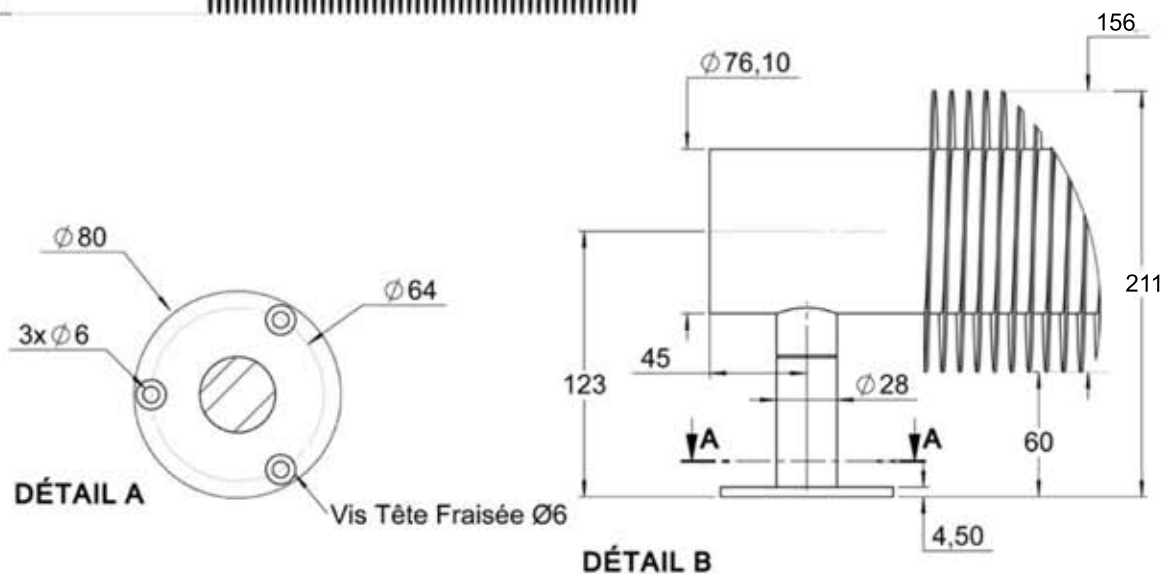

CE PLAN EST LA PROPRIETE DE VARELA DESIGN
TOUTE REPRODUCTION EST INTERDITE

A3

Ech: 1:10

Acier étiré à froid

VARELA DESIGN

ZAC Village des entreprises
2, Allée des Grandes Bruyères
41200 Romorantin
Tél: 0254768519
Fax: 0254768365