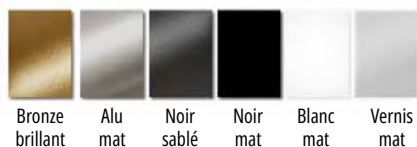

Nos radiateurs sont disponibles de 60cm à 6m à la demande.
N'hésitez pas à nous contacter afin de donner vie à vos projets sur mesure !

Finition et couleurs :

Couleurs standards :

Toutes les couleurs sont disponibles à la demande, laissez libre cours à votre imagination...