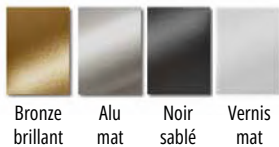

Finition et couleurs :

Couleurs standards :

Bronze brillant Alu mat Noir sablé Vernis mat

Toutes les couleurs sont disponibles à la demande, laissez libre cours à votre imagination...

VD4688

Variante du VD4608, ses pieds lui apportent un côté plus raffiné, précieux. Il peut être installé soit de manière verticale soit horizontale en fonction des préférences personnelles et des exigences de l'espace.