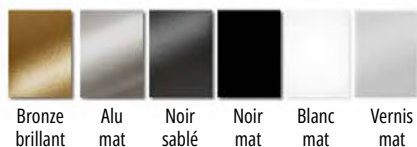

HORIZONTAL MURAL

Modèle	Hauteur (mm)	Profondeur (mm)	Largeur (mm)	Ø Ailettes (mm)	Puissance Watts	Résistance Quantité	Prix public HT Couleurs standards								
								4613-75-E-HM	346	211	755	156	800	2	2 221 €
4613-95-E-HM	346	211	955	156	1200	2	2 473 €								
4613-115-E-HM	346	211	1155	156	1500	2	2 638 €								
4613-140-E-HM	346	211	1405	156	2000	2	2 875 €								
4613-165-E-HM	346	211	1655	156	2500*	2	3 111 €								
4613-188-E-HM	346	211	1885	156	2750*	2	3 812 €								
4613-215-E-HM	346	211	2155	156	3000*	2	4 254 €								
4613-240-E-HM	346	211	2405	156	3600*	2	4 870 €								
4613-265-E-HM	346	211	2655	156	4000*	2	5 448 €								

Options :

- Cache-fil dimension 260 (recoupable) x 55 mm
- Plus-value autres couleurs quantité radiateur : 1 à 2
- Plus-value autres couleurs quantité radiateur : 2 à 3
- Plus-value autres couleurs quantité radiateur : 4 à 5
- Plus-value autres couleurs quantité radiateur : 6 à 10
- Plus-value pieds raccourcis (la paire) :
- Plus-value pieds plus longs (la paire) :
- Thermostat + récepteur, voir page accessoires
- Dimensions spéciales : pour les prix entre 2 tailles prendre le prix de la taille supérieure

88 €
100 €
150 €
200 €
400 €
69 €
169 €
-
-

Finition et couleurs :

Couleurs standards :

Toutes les couleurs
sont disponibles
à la demande,
laissez libre cours
à votre imagination...