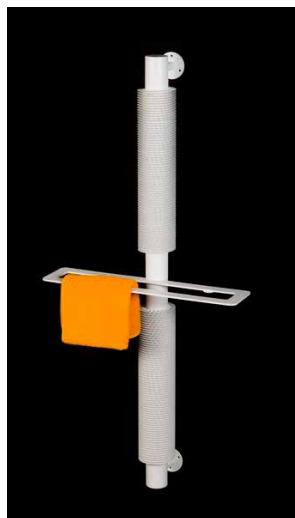

88 €

N'hésitez pas à nous contacter afin de donner vie à vos projets sur mesure !

Finition et couleurs :

Couleurs standards :

Chromé

Autres couleurs, nous consulter

VD4604

Le VD4604 est un sèche-serviette pratique et esthétique. Il se fixe au mur verticalement, doté d'un design à ailettes qui permet un séchage rapide et efficace de vos serviettes.