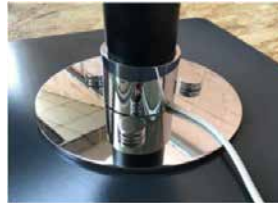

100 €
150 €
200 €
400 €
-
-

Option 1 : avec câble encastré pour le sol

Option 2 : avec câble externe

Le prix est identique, pour l'option 1 avec câble et socle encastré ou pour l'option n°2 avec câble externe et sous socle chromé externe rond, socle couleur diamètre 500 mm ou carré 500x500 mm.