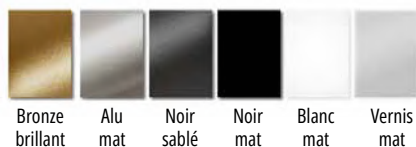

Modèle	Hauteur (mm)	Largeur (mm)	Poids (Kg)	Ø Ailettes (mm)	Puissance Watts Électrique	Prix public HT Couleurs standards							
							4609-60-E	430	600	27.00	156	800*	1 840 €
4609-80-E	430	800	36.00	156	1200*	2 068 €							
4609-100-E	430	1000	44.00	156	1500*	2 219 €							
4609-125-E	430	1250	52.00	156	2000*	2 432 €							
4609-150-E	430	1500	64.00	156	2500*	2 649 €							
4609-175-E	430	1750	72.00	156	3000*	3 287 €							
4609-200-E	430	2000	82.00	156	3000*	3 687 €							
4609-225-E	430	2250	92.00	156	3600*	5 378 €							
4609-250-E	430	2500	102.00	156	4000*	6 261 €							
- Pose verticale murale, puissance maximale 3000W (profondeur 201 mm)						-							
Options :													
- Pose horizontale murale						-							
- Cache-fil dimension 260 (recoupable) x 55 mm						88 €							
- Plus-value autres couleurs quantité radiateur : 1 à 2						100 €							
- Plus-value autres couleurs quantité radiateur : 2 à 3						150 €							
- Plus-value autres couleurs quantité radiateur : 4 à 5						200 €							
- Plus-value autres couleurs quantité radiateur : 6 à 10						400 €							
- Plus-value pieds raccourcis (la paire) :						69 €							
- Plus-value pieds plus longs (la paire) :						169 €							
- Thermostat + récepteur, voir page accessoires						-							
- Dimensions spéciales : pour les prix entre 2 tailles prendre le prix de la taille supérieure						-							
- Pour les puissances avec un astérisque, prévoir l'installation pour deux sorties de fil.						-							

Nos radiateurs sont disponibles de 60cm à 6m à la demande.
N'hésitez pas à nous contacter afin de donner vie à vos projets sur mesure !

Finition et couleurs :

Couleurs standards :

Toutes les couleurs sont disponibles à la demande, laissez libre cours à votre imagination...