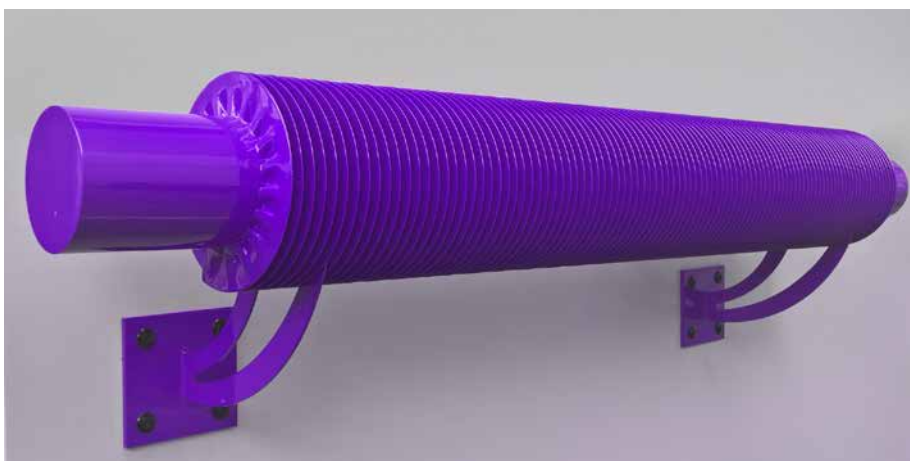

VD4679

Le VD4679, radiateur design d'inspiration vintage, offre une expérience de chauffage unique pour votre intérieur. Le design de ce radiateur est inspiré par les barres de danseuses étoiles, avec une impression de flottement qui lui donne une touche unique.

Fiche technique VD4679

VD4679

Chauffage central - Pose horizontale murale

Modèle	Hauteur (mm)	Longueur (mm)	Profondeur (mm)	Ø Ailettes (mm)	Puissance Watts		Prix public HT Couleurs standards
					ΔT50	ΔT30	
4679-60-CC	252	600	220	156	662	347	968 €
4679-80-CC	252	800	220	156	882	462	1 182 €
4679-100-CC	252	1000	220	156	1103	577	1 287 €
4679-125-CC	252	1250	220	156	1379	722	1 417 €
4679-150-CC	252	1500	220	156	1655	866	1 545 €
4679-175-CC	252	1750	220	156	1930	1010	1 678 €
4679-200-CC	252	2000	220	156	2206	1155	1 809 €
4679-225-CC	252	2250	220	156	2482	1298	2 607 €
4679-250-CC	252	2500	220	156	2758	1444	3 016 €
4679-300-CC	252	3000	220	156	3309	1731	4 183 €

Options :

- Plus-value autres couleurs quantité radiateur : 1
- Plus-value autres couleurs quantité radiateur : 2 à 3
- Plus-value autres couleurs quantité radiateur : 4 à 5
- Plus-value autres couleurs quantité radiateur : 6 à 10
- Plus-value pieds raccourcis (la paire) :
- Plus-value pieds plus longs (la paire) :
- Robinets manuels et thermostatiques, voir page accessoires
- Dimensions spéciales : pour les prix entre 2 tailles prendre le prix de la taille supérieure

VD4679

Électrique (Fluide caloporteur à inertie) - Pose horizontale murale

Modèle	Hauteur (mm)	Longueur (mm)	Profondeur (mm)	Ø Ailettes (mm)	Puissance Watts Électrique	Prix public HT Couleurs standards							
							4679-60-E	252	600	220	156	400	1 228 €
4679-80-E	252	800	220	156	600	1 379 €							
4679-100-E	252	1000	220	156	750	1 480 €							
4679-125-E	252	1250	220	156	1000	1 622 €							
4679-150-E	252	1500	220	156	1250	1 766 €							
4679-175-E	252	1750	220	156	1500	2 191 €							
4679-200-E	252	2000	220	156	1500	2 460 €							
4679-225-E	252	2250	220	156	1800	3 584 €							
4679-250-E	252	2500	220	156	2000	4 183 €							

Options :

- Cache-fil dimension 260 (recoupable) x 55 mm
- Plus-value autres couleurs quantité radiateur : 1 à 2
- Plus-value autres couleurs quantité radiateur : 2 à 3
- Plus-value autres couleurs quantité radiateur : 4 à 5
- Plus-value autres couleurs quantité radiateur : 6 à 10
- Plus-value pieds raccourcis (la paire) :
- Plus-value pieds plus longs (la paire) :
- Thermostat + récepteur, voir page accessoires
- Dimensions spéciales : pour les prix entre 2 tailles prendre le prix de la taille supérieure

Nos radiateurs sont disponibles de 60cm à 6m à la demande.
N'hésitez pas à nous contacter afin de donner vie à vos projets sur mesure !

Finition et couleurs :

Couleurs standards :

Bronze brillant   Alu mat   Noir sablé   Noir mat   Blanc mat   Vernis mat

Toutes les couleurs sont disponibles à la demande, laissez libre cours à votre imagination...