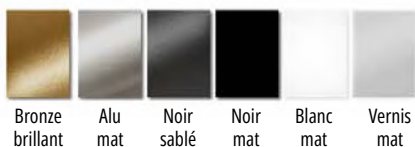

VD4604 Électrique (Fluide caloporteur à inertie) Pose verticale murale

Modèle	Hauteur (mm)	Largeur (mm)	Ø Ailettes (mm)	Puissance Watts Électrique	Prix public HT Couleurs standards
4604-150-E	1500	700	156	1250	1 914 €
4604-200-E	2000	700	156	1500	2 350 €

- En pose verticale murale, puissance maximale 1500W

Options :

- Cache-fil dimension 260 (recoupable) x 55 mm	88 €
- Plus-value autres couleurs quantité radiateur : 1	100 €
- Plus-value autres couleurs quantité radiateur : 2 à 3	150 €
- Plus-value autres couleurs quantité radiateur : 4 à 5	200 €
- Plus-value autres couleurs quantité radiateur : 6 à 10	400 €
- Plus-value pieds raccourcis (la paire) :	69 €
- Plus-value pieds plus longs (la paire) :	169 €
- Thermostat + récepteur, voir page accessoires	-
- Dimensions spéciales : pour les prix entre 2 tailles prendre le prix de la taille supérieure	-

Nos radiateurs sont disponibles de 60cm à 6m à la demande.
N'hésitez pas à nous contacter afin de donner vie à vos projets sur mesure !

Finition et couleurs :

Couleurs standards :

Toutes les couleurs
sont disponibles
à la demande,
laissez libre cours
à votre imagination...