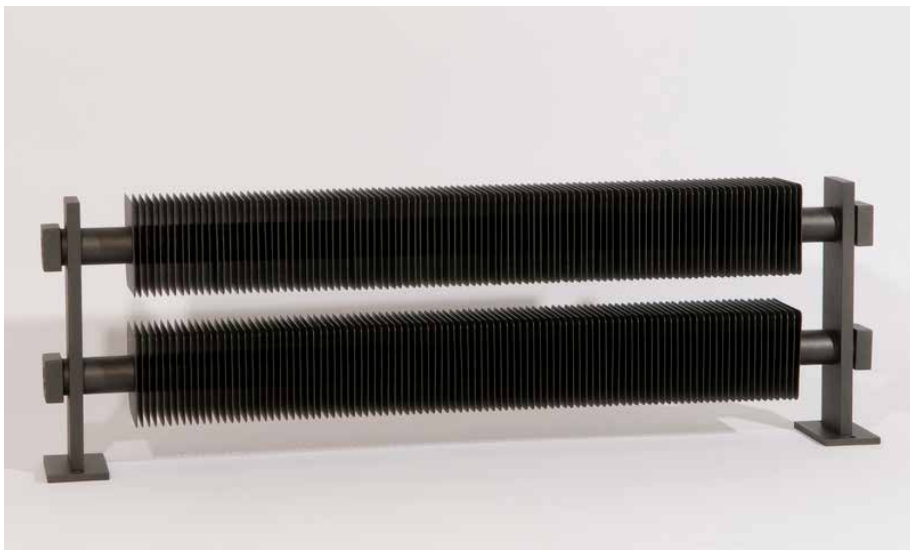

Toutes les couleurs sont disponibles à la demande, laissez libre cours à votre imagination...

VD4632

Le VD4632 est une version améliorée du radiateur VD4631, avec une hauteur de 321mm et une puissance deux fois plus élevée. Ce radiateur à ailettes carrées est une solution parfaite pour les espaces restreints qui nécessitent une hauteur supplémentaire.