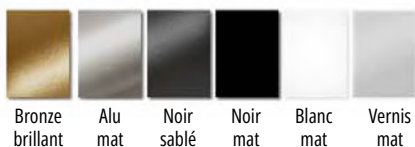

VD4678

Électrique (Fluide caloporteur à inertie) - Pose horizontale murale

Modèle	Hauteur (mm)	Longueur (mm)	Profondeur (mm)	Ø Ailettes (mm)	Puissance Watts Électrique	Prix public HT Couleurs standards							
							4678-60-E	252	600	220	156	400	1 228 €
4678-80-E	252	800	220	156	600	1 379 €							
4678-100-E	252	1000	220	156	750	1 480 €							
4678-125-E	252	1250	220	156	1000	1 622 €							
4678-150-E	252	1500	220	156	1250	1 766 €							
4678-175-E	252	1750	220	156	1500	2 191 €							
4678-200-E	252	2000	220	156	1500	2 460 €							
4678-225-E	252	2250	220	156	1800	3 584 €							
4678-250-E	252	2500	220	156	2000	4 183 €							

Options :		
- Cache-fil dimension 260 (recoupable) x 55 mm		88 €
- Plus-value autres couleurs quantité radiateur : 1 à 2		100 €
- Plus-value autres couleurs quantité radiateur : 2 à 3		150 €
- Plus-value autres couleurs quantité radiateur : 4 à 5		200 €
- Plus-value autres couleurs quantité radiateur : 6 à 10		400 €
- Plus-value pieds raccourcis (la paire) :		69 €
- Plus-value pieds plus longs (la paire) :		169 €
- Thermostat + récepteur, voir page accessoires		-
- Dimensions spéciales : pour les prix entre 2 tailles prendre le prix de la taille supérieure		-

Nos radiateurs sont disponibles de 60cm à 6m à la demande.
N'hésitez pas à nous contacter afin de donner vie à vos projets sur mesure !

Finition et couleurs :

Couleurs standards :

Toutes les couleurs sont disponibles à la demande, laissez libre cours à votre imagination...