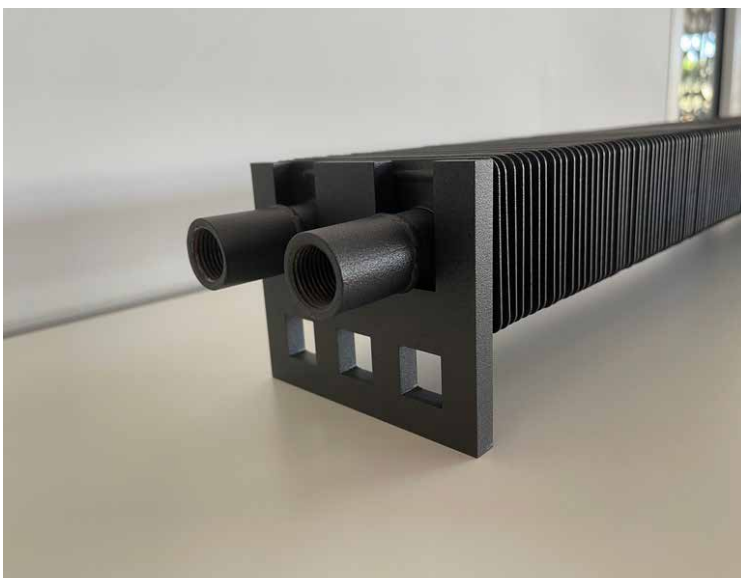

VD4620

Ce radiateur chauffage central type plinthe à ailette conçue en acier est disponible dans toute une gamme de couleurs et de longueur. Il saura répondre à vos besoins de puissance avec sa faible hauteur et donnera une touche industrielle à votre intérieur.

Fiche technique VD4620

VD4620

Chauffage central

Pose horizontale au sol

Modèle	Hauteur (mm)	Longueur (mm)	Ø Ailettes (mm)	Puissance Watts		Prix public HT Couleurs : Blanc Mat 9016 Noir Mat 9005
				ΔT50	ΔT30	
4620-60-CC	100	600	60 x 120	499	261	602 €
4620-80-CC	100	800	60 x 120	665	348	647 €
4620-100-CC	100	1000	60 x 120	832	436	692 €
4620-120-CC	100	1200	60 x 120	998	523	747 €
4620-140-CC	100	1400	60 x 120	1165	610	792 €
4620-160-CC	100	1600	60 x 120	1331	697	838 €
4620-180-CC	100	1800	60 x 120	1498	784	882 €
4620-200-CC	100	2000	60 x 120	1664	871	926 €
4620-220-CC	100	2200	60 x 120	1830	958	974 €

Options :

- Plus-value autres couleurs quantité radiateur : 1	100 €
- Plus-value autres couleurs quantité radiateur : 2 à 3	150 €
- Plus-value autres couleurs quantité radiateur : 4 à 5	200 €
- Plus-value autres couleurs quantité radiateur : 6 à 10	400 €
- Plus-value pieds raccourcis (la paire) :	69 €
- Plus-value pieds plus longs (la paire) :	169 €
- Robinets manuels et thermostatiques, voir page accessoires	-
- Dimensions spéciales : pour les prix entre 2 tailles prendre le prix de la taille supérieure	-
- Les tarifs ci-dessus sont donc en prix nets. Aucune remise ne pourra être appliquée.	-

Nos radiateurs sont disponibles de 60cm à 6m à la demande.

N'hésitez pas à nous contacter afin de donner vie à vos projets sur mesure !

Finition et couleurs :

Couleurs standards :

Toutes les couleurs sont disponibles à la demande, laissez libre cours à votre imagination...