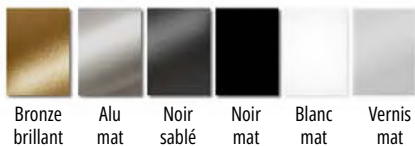

100 €
150 €
200 €
400 €
-
-

Option 1 : avec câble encastré pour le sol

Option 2 : avec câble externe

Le prix est identique, pour l'option 1 avec câble et socle encastré ou pour l'option n°2 avec câble externe et sous socle chromé externe rond, socle couleur diamètre 500 mm ou carré 500x500 mm.

N'hésitez pas à nous contacter afin de donner vie à vos projets sur mesure !

Finition et couleurs :

Couleurs standards :

Toutes les couleurs sont disponibles **à la demande**, laissez libre cours à votre imagination...