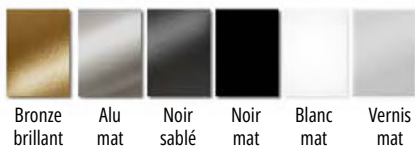

Fiche technique VD4620

VD4620

Chauffage central

Pose horizontale au sol

Modèle	Hauteur (mm)	Longueur (mm)	Ø Ailettes (mm)	Puissance Watts		Prix public HT Couleurs : Blanc Mat 9016 Noir Mat 9005
				ΔT50	ΔT30	
4620-60-CC	100	600	60 x 120	499	261	602 €
4620-80-CC	100	800	60 x 120	665	348	647 €
4620-100-CC	100	1000	60 x 120	832	436	692 €
4620-120-CC	100	1200	60 x 120	998	523	747 €
4620-140-CC	100	1400	60 x 120	1165	610	792 €
4620-160-CC	100	1600	60 x 120	1331	697	838 €
4620-180-CC	100	1800	60 x 120	1498	784	882 €
4620-200-CC	100	2000	60 x 120	1664	871	926 €
4620-220-CC	100	2200	60 x 120	1830	958	974 €

Options :

- Plus-value autres couleurs quantité radiateur : 1	100 €
- Plus-value autres couleurs quantité radiateur : 2 à 3	150 €
- Plus-value autres couleurs quantité radiateur : 4 à 5	200 €
- Plus-value autres couleurs quantité radiateur : 6 à 10	400 €
- Plus-value pieds raccourcis (la paire) :	69 €
- Plus-value pieds plus longs (la paire) :	169 €
- Robinets manuels et thermostatiques, voir page accessoires	-
- Dimensions spéciales : pour les prix entre 2 tailles prendre le prix de la taille supérieure	-
- Les tarifs ci-dessus sont donc en prix nets. Aucune remise ne pourra être appliquée.	-

Nos radiateurs sont disponibles de 60cm à 6m à la demande.

N'hésitez pas à nous contacter afin de donner vie à vos projets sur mesure !

Finition et couleurs :

Couleurs standards :

Toutes les couleurs sont disponibles à la demande, laissez libre cours à votre imagination...